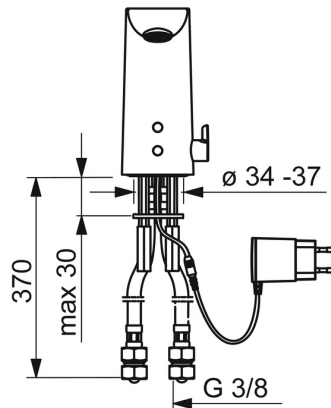

EAN: 4015474276901
static.hansa.com/06142201

- Public & Semi-public
- Transformateur à fiche, Sans contact
- Montage sur plaque
- Chrome
- Bec fixe, Bec coulé
- CACHÉ® - Mousseur intégré directement dans la robinetterie, Jet aéré, PCA - Mousseur à débit constant indépendamment de la pression
- Poignée de régulation de la température
- Vidage Push
- Limiteur de température ajustable
- Filtre(s) à impuretés, Valve mélangeuse pour contrôle manuel de la température, Valve(s) anti-retour
- Sensor avec détection automatique, Électrovanne
- Raccordement par flexibles
- Corps en laiton DZR

Caractéristiques techniques

Caractéristiques de débit

Débit à 3 bar (avec limiteur de débit) **6.0 l/min**

Caractéristiques techniques

Taille DN (diamètre nominal) **DN15**
 Alimentation en eau chaude **max. +70°C**
 Pression de service **1-10 bar**
 Taille de raccord **G3/8**
 Saillie **110 mm**
 Dispositif de protection (EN1717) **EB**
 Matériau **brass**

Certificats et normes

DVGW **CW-6514CR0161**
 Déclaration de conformité **LVD**

Pièces de rechange

SP06142201

	Nom	Code
01	Aérateur, M18.5x1, Tj	59913366
02	Sensor, 12 V Arrêté	59914098
02	Sensor, 6/9/12 V, Bluetooth	59914567
03	Électrovanne, 6 V	59914091
04	Membrane pour électro-vanne	1006500V
04	Membrane Arrêté	59914090
05	Jeu de réglage de température	59914193
06	Croisillon réglage de température	59914108
07	Sets de fixations	59914132
08	Joint, 8x14.3x2	59914087
09	Filtres	59914085
10	Clapet anti-retour + filtre	59914086
N.I.	Limiteur	59914106