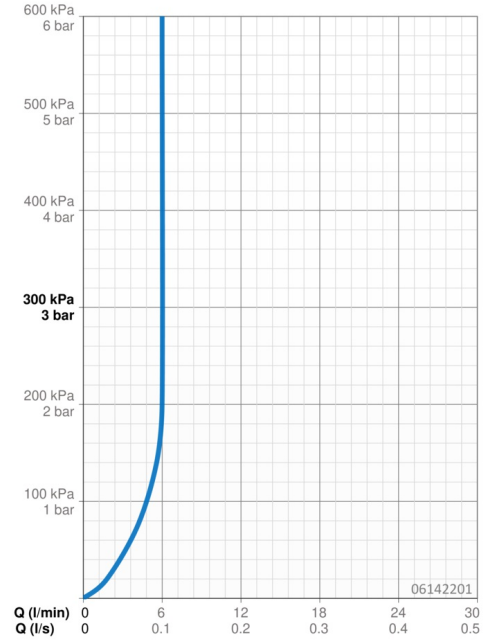

Caractéristiques techniques

Caractéristiques de débit

Débit à 3 bar (avec limiteur de débit) **6.0 l/min**

Caractéristiques techniques

Taille DN (diamètre nominal) **DN15**
Alimentation en eau chaude **max. +70°C**
Pression de service **1-10 bar**
Taille de raccord **G3/8**
Saillie **110 mm**
Dispositif de protection (EN1717) **EB**
Matériau **brass**

Paramètres du logiciel

Temporisation de débit **2 s ± 1 s**
Durée max. d'écoulement **2 min**

Caractéristiques électroniques

Raccordement électrique **230 / 12 V**

Règlementations

Directive EU **C E Low Voltage Directive 2014/35/EU , EMC Directive 2014/30/EU , RoHS Directive 2011/65/EU**
Norme EN **EN 15091, ETSI EN 301 489-1 V1.9.2 , ETSI EN 300 328 v2.2.2 , EN 61000-6-1:2007 , EN 61000-6-3:2007+A1:2011+AC:2012 , EN 60335-1:2012+A11+A13+A1+A14+A2+A15:2021, Part 19.11.4**
Indice de protection **IP 55 / transformer IP 40**

Certificats et normes

DVGW **CW-6514CR0161**
Déclaration de conformité **LVD**