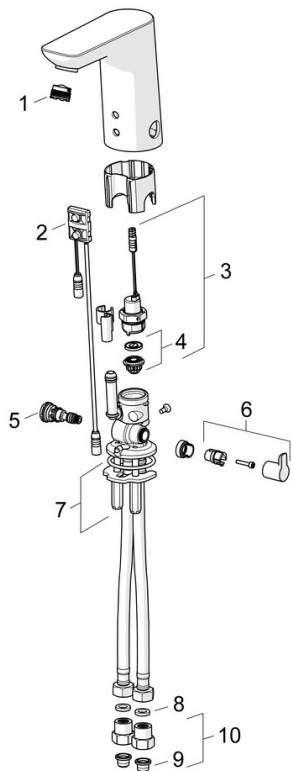

EAN: 4015474276901
static.hansa.com/06142201

- Public & Semi-public
- Transformateur à fiche, Sans contact
- Montage sur plaque
- Chrome
- Bec fixe, Bec coulé
- CACHÉ® - Mousseur intégré directement dans la robinetterie, Jet aéré, PCA - Mousseur à débit constant indépendamment de la pression
- Poignée de régulation de la température
- Vidage Push
- Limiteur de température ajustable
- Filtre(s) à impuretés, Valve mélangeuse pour contrôle manuel de la température, Valve(s) anti-retour
- Sensor avec détection automatique, Électrovanne
- Raccordement par flexibles
- Corps en laiton DZR

Caractéristiques techniques

Caractéristiques de débit

Débit à 3 bar (avec limiteur de débit) **6.0 l/min**

Caractéristiques techniques

Taille DN (diamètre nominal) **DN15**
 Alimentation en eau chaude **max. +70°C**
 Pression de service **1-10 bar**
 Taille de raccord **G3/8**
 Saillie **110 mm**
 Dispositif de protection (EN1717) **EB**
 Matériau **brass**

Certificats et normes

DVGW **CW-6514CR0161**
 Déclaration de conformité **LVD**

Pièces de rechange

SP06142201

	Nom	Code
01	Aérateur, M18.5x1, Tj	59913366
02	Sensor, 12 V Arrêté	59914098
02	Sensor, 6/9/12 V, Bluetooth	59914567
03	Électrovanne, 6 V	59914091
04	Membrane pour électro-vanne	1006500V
04	Membrane Arrêté	59914090
05	Jeu de réglage de température	59914193
06	Croisillon réglage de température	59914108
07	Sets de fixations	59914132
08	Joint, 8x14.3x2	59914087
09	Filtres	59914085
10	Clapet anti-retour + filtre	59914086
N.I.	Limiteur	59914106