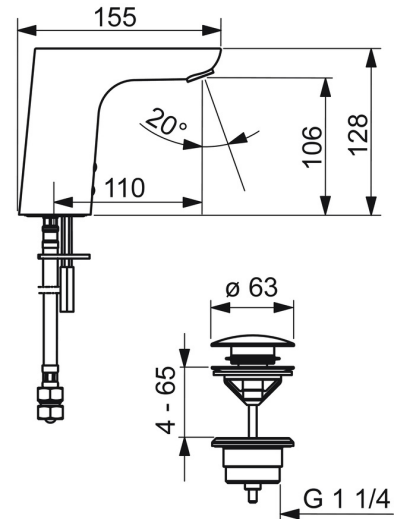

EAN: 4015474276901
static.hansa.com/06142201

- Public & Semi-public
- Transformateur à fiche, Sans contact
- Montage sur plaque
- Chrome
- Bec fixe, Bec coulé
- CACHÉ® - Mousseur intégré directement dans la robinetterie, Jet aéré, PCA - Mousseur à débit constant indépendamment de la pression
- Poignée de régulation de la température
- Vidage Push
- Limiteur de température ajustable
- Filtre(s) à impuretés, Valve mélangeuse pour contrôle manuel de la température, Valve(s) anti-retour
- Sensor avec détection automatique, Électrovanne
- Raccordement par flexibles
- Corps en laiton DZR

Caractéristiques techniques

Caractéristiques de débit

Débit à 3 bar (avec limiteur de débit) **6.0 l/min**

Caractéristiques techniques

Taille DN (diamètre nominal) **DN15**
 Alimentation en eau chaude **max. +70°C**
 Pression de service **1-10 bar**
 Taille de raccord **G3/8**
 Saillie **110 mm**
 Dispositif de protection (EN1717) **EB**
 Matériau **brass**

Certificats et normes

DVGW **CW-6514CR0161**
 Déclaration de conformité **LVD**

Pièces de rechange

SP06142201

	Nom	Code
01	Aérateur, M18.5x1, Tj	59913366
02	Sensor, 12 V Arrêté	59914098
02	Sensor, 6/9/12 V, Bluetooth	59914567
03	Électrovanne, 6 V	59914091
04	Membrane pour électro-vanne	1006500V
04	Membrane Arrêté	59914090
05	Jeu de réglage de température	59914193
06	Croisillon réglage de température	59914108
07	Sets de fixations	59914132
08	Joint, 8x14.3x2	59914087
09	Filtres	59914085
10	Clapet anti-retour + filtre	59914086
N.I.	Limiteur	59914106