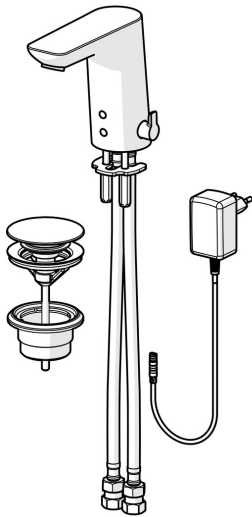

EAN: 4015474276901
static.hansa.com/06142201

- Public & Semi-public
- Transformateur à fiche, Sans contact
- Montage sur plaque
- Chrome
- Bec fixe, Bec coulé
- CACHÉ® - Mousseur intégré directement dans la robinetterie, Jet aéré, PCA - Mousseur à débit constant indépendamment de la pression
- Poignée de régulation de la température
- Vidage Push
- Limiteur de température ajustable
- Filtre(s) à impuretés, Valve mélangeuse pour contrôle manuel de la température, Valve(s) anti-retour
- Sensor avec détection automatique, Électrovanne
- Raccordement par flexibles
- Corps en laiton DZR

Caractéristiques techniques

Caractéristiques de débit

Débit à 3 bar (avec limiteur de débit) **6.0 l/min**

Caractéristiques techniques

Taille DN (diamètre nominal) **DN15**
 Alimentation en eau chaude **max. +70°C**
 Pression de service **1-10 bar**
 Taille de raccord **G3/8**
 Saillie **110 mm**
 Dispositif de protection (EN1717) **EB**
 Matériau **brass**