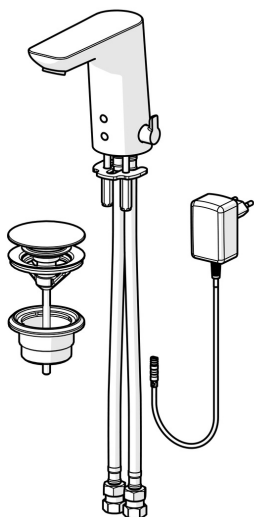

EAN: 4015474276901
static.hansa.com/06142201

- Veřejně a poloveřejně
- Zásuvkový transformátor, Bezdotyková
- Stojánková
- Chrom
- Pevné výtokové rameno, Litá konstrukce
- CACHÉ® aerátor umístěný přímo ve výtokovém rameni, Provdzušněný proud, PCA® aerátor s konstatním průtokovým množstvím nezávislým na změnách tlaku
- Rukojeť regulátoru teploty
- Tlačný uzávěr odpadu
- Nastavitelný omezovač teploty vody (součástí dodávky, možnost dodatečné instalace)
- Filtr(y) na nečistoty, Směšovací ventil pro ruční nastavení teploty, Zpětný ventil (-y)
- Senzor se systémem Autofocus - automatické zaostřování, Elektromagnetický ventil řízený impulsem
- Flexibilní přípojovací hadice
- Tělo baterie z mosazi DZR

Technické údaje

Vlastnosti průtoku

Průtokové množství při 3 bar (s regulátorem průtoku) **6.0 l/min**

Technické vlastnosti

Velikost DN (jmenovitý rozměr) **DN15**
 Zdroj teplé vody **max. +70°C**
 Pracovní tlak **1-10 bar**
 Velikost přípojky **G3/8**
 Projection **110 mm**
 Zabezpečení proti zpětnému toku (ČSN EN 1717) **EB**
 Materiál **Mosaz**