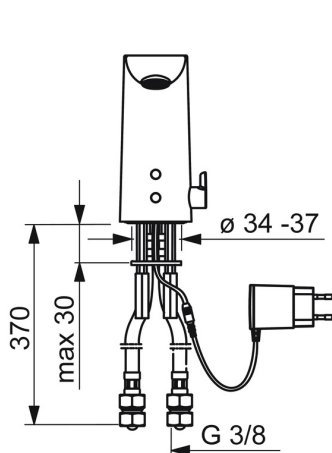

EAN: 4015474276901
static.hansa.com/06142201

- Veřejně a poloveřejně
- Zásuvkový transformátor, Bezdotyková
- Stojánková
- Chrom
- Pevné výtokové rameno, Litá konstrukce
- CACHÉ® aerátor umístěný přímo ve výtokovém rameni, Provdzušněný proud, PCA® aerátor s konstatním průtokovým množstvím nezávislým na změnách tlaku
- Rukojeť regulátoru teploty
- Tlačný uzávěr odpadu
- Nastavitelný omezovač teploty vody (součástí dodávky, možnost dodatečné instalace)
- Filtr(y) na nečistoty, Směšovací ventil pro ruční nastavení teploty, Zpětný ventil (-y)
- Senzor se systémem Autofocus - automatické zaostřování, Elektromagnetický ventil řízený impulsem
- Flexibilní přípojovací hadice
- Tělo baterie z mosazi DZR

Technické údaje

Vlastnosti průtoku

Průtokové množství při 3 bar (s regulátorem průtoku) **6.0 l/min**

Technické vlastnosti

Velikost DN (jmenovitý rozměr) **DN15**
 Zdroj teplé vody **max. +70°C**
 Pracovní tlak **1-10 bar**
 Velikost přípojky **G3/8**
 Projection **110 mm**
 Zabezpečení proti zpětnému toku (ČSN EN 1717) **EB**
 Materiál **Mosaz**

Schválení a Prohlášení

DVGW **CW-6514CR0161**
 Prohlášení o shodě **LVD**

Náhradní díly

SP06142201

	Název	Kód
01	Aerator, M18.5x1, TJ	59913366
02	Senzor, 12 V Ukončeno	59914098
02	Senzor, 6/9/12 V, Bluetooth	59914567
03	Elektromagnetický ventil, 6 V	59914091
04	Membrána elektromagnetického ventilu	1006500V
04	Upevňovací kroužek pro membránu Ukončeno	59914090
05	Regulátor teploty	59914193
06	Ovladač regulátoru teploty	59914108
07	Upevňovací desky	59914132
08	Těsnění, 8x14.3x2	59914087
09	Čistící filtr	59914085
10	Zpětný ventil s filtrem	59914086
N.I.	Omezovač	59914106