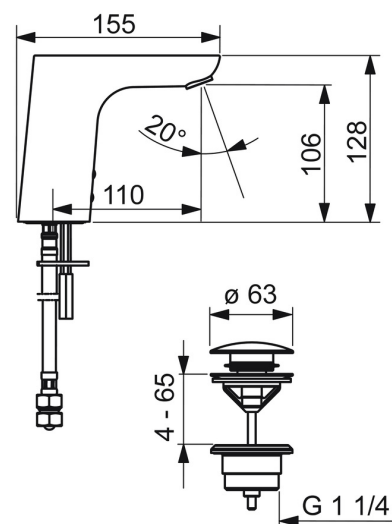

EAN: 4015474276901
static.hansa.com/06142201

- Veřejně a poloveřejně
- Zásuvkový transformátor, Bezdotyková
- Stojánková
- Chrom
- Pevné výtokové rameno, Litá konstrukce
- CACHÉ® aerátor umístěný přímo ve výtokovém rameni, Provdzušněný proud, PCA® aerátor s konstatním průtokovým množstvím nezávislým na změnách tlaku
- Rukojeť regulátoru teploty
- Tlačný uzávěr odpadu
- Nastavitelný omezovač teploty vody (součástí dodávky, možnost dodatečné instalace)
- Filtr(y) na nečistoty, Směšovací ventil pro ruční nastavení teploty, Zpětný ventil (-y)
- Senzor se systémem Autofocus - automatické zaostřování, Elektromagnetický ventil řízený impulsem
- Flexibilní přípojovací hadice
- Tělo baterie z mosazi DZR

Technické údaje

Vlastnosti průtoku

Průtokové množství při 3 bar (s regulátorem průtoku) **6.0 l/min**

Technické vlastnosti

Velikost DN (jmenovitý rozměr) **DN15**
 Zdroj teplé vody **max. +70°C**
 Pracovní tlak **1-10 bar**
 Velikost přípojky **G3/8**
 Projection **110 mm**
 Zabezpečení proti zpětnému toku (ČSN EN 1717) **EB**
 Materiál **Mosaz**