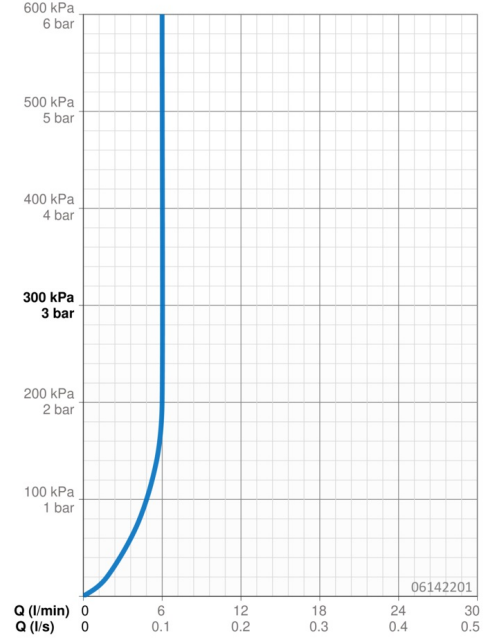

Technické údaje

Vlastnosti průtoku

Průtokové množství při 3 bar (s regulátorem průtoku) **6.0 l/min**

Technické vlastnosti

Velikost DN (jmenovitý rozměr) **DN15**
Zdroj teplé vody **max. +70°C**
Pracovní tlak **1-10 bar**
Velikost přípojky **G3/8**
Projection **110 mm**
Zabezpečení proti zpětnému toku (ČSN EN 1717) **EB**
Materiál **Mosaz**

Nastavení softwaru

Čas dotečení **2 s ± 1 s**
Max. doba průtoku **2 min**

Elektronické vlastnosti

Napájecí napětí **230 / 12 V**

Předpisy

EU Directive **C E Low Voltage Directive 2014/35/EU , EMC Directive 2014/30/EU , RoHS Directive 2011/65/EU**
Norma EN **EN 15091, ETSI EN 301 489-1 V1.9.2 , ETSI EN 300 328 v2.2.2 , EN 61000-6-1:2007 , EN 61000-6-3:2007+A1:2011+AC:2012 , EN 60335-1:2012+A11+A13+A14+A2+A15:2021, Part 19.11.4**
Třída ochrany **IP 55 / transformer IP 40**

Schválení a Prohlášení

DVGW **CW-6514CR0161**
Prohlášení o shodě **LVD**