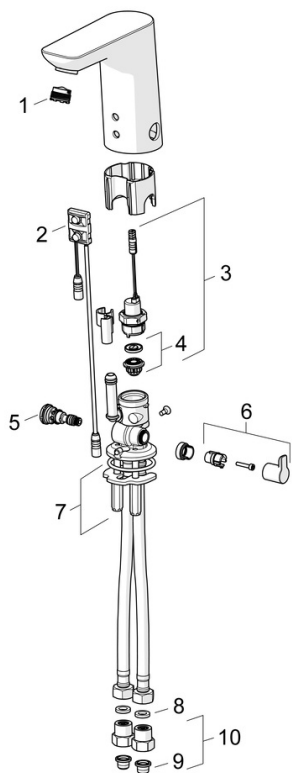

EAN: 4015474276901
static.hansa.com/06142201

- Veřejně a poloveřejně
- Zásuvkový transformátor, Bezdotyková
- Stojánková
- Chrom
- Pevné výtokové rameno, Litá konstrukce
- CACHÉ® aerátor umístěný přímo ve výtokovém rameni, Provdzušněný proud, PCA® aerátor s konstatním průtokovým množstvím nezávislým na změnách tlaku
- Rukojeť regulátoru teploty
- Tlačný uzávěr odpadu
- Nastavitelný omezovač teploty vody (součástí dodávky, možnost dodatečné instalace)
- Filtr(y) na nečistoty, Směšovací ventil pro ruční nastavení teploty, Zpětný ventil (-y)
- Senzor se systémem Autofocus - automatické zaostřování, Elektromagnetický ventil řízený impulsem
- Flexibilní přípojovací hadice
- Tělo baterie z mosazi DZR

Technické údaje

Vlastnosti průtoku

Průtokové množství při 3 bar (s regulátorem průtoku) **6.0 l/min**

Technické vlastnosti

Velikost DN (jmenovitý rozměr) **DN15**
 Zdroj teplé vody **max. +70°C**
 Pracovní tlak **1-10 bar**
 Velikost přípojky **G3/8**
 Projection **110 mm**
 Zabezpečení proti zpětnému toku (ČSN EN 1717) **EB**
 Materiál **Mosaz**

Schválení a Prohlášení

DVGW **CW-6514CR0161**
 Prohlášení o shodě **LVD**

Náhradní díly

SP06142201

	Název	Kód
01	Aerator, M18.5x1, TJ	59913366
02	Senzor, 12 V Ukončeno	59914098
02	Senzor, 6/9/12 V, Bluetooth	59914567
03	Elektromagnetický ventil, 6 V	59914091
04	Membrána elektromagnetického ventilu	1006500V
04	Upevňovací kroužek pro membránu Ukončeno	59914090
05	Regulátor teploty	59914193
06	Ovladač regulátoru teploty	59914108
07	Upevňovací desky	59914132
08	Těsnění, 8x14.3x2	59914087
09	Čistící filtr	59914085
10	Zpětný ventil s filtrem	59914086
N.I.	Omezovač	59914106