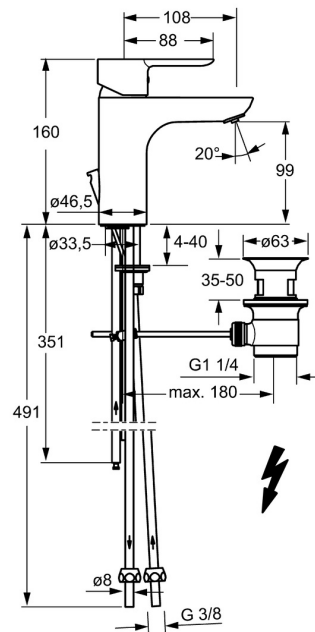

EAN: 4015474248571  
[static.hansa.com/06131103](https://static.hansa.com/06131103)

- Wastafel
- Eengreeps, Lage druk
- Wastafelmontage
- Chrom
- Vaste uitloop
- Kristalheldere laminaire straal, CASCADE® mousseur
- Hendel met warm-koud-aanduiding, Eengreeps bediend
- Afvoergarnituur met trekstang
- Temperatuurbegrenzer, Temperatuurbegrenzer (achteraf instelbaar)
- $\varnothing$  35 mm keramisch binnenwerk voor debiet en temperatuur instelling
- Koperen aansluitpijpen
- Kraanhuis gemaakt van DZR messing, Rapid-montagesysteem

## Technische gegevens

### Technische eigenschappen

|                                  |                                      |
|----------------------------------|--------------------------------------|
| DN-maat                          | <b>DN15</b>                          |
| Warmwatertoevoer                 | <b>max. +80°C</b>                    |
| Werkdruk                         | <b>0,5-5 bar</b>                     |
| Aansluitmaat                     | <b><math>\varnothing</math> 8 mm</b> |
| Projection                       | <b>108 mm</b>                        |
| Terugstroom beveiliging (EN1717) | <b>AA</b>                            |
| Materiaal                        | <b>brass</b>                         |