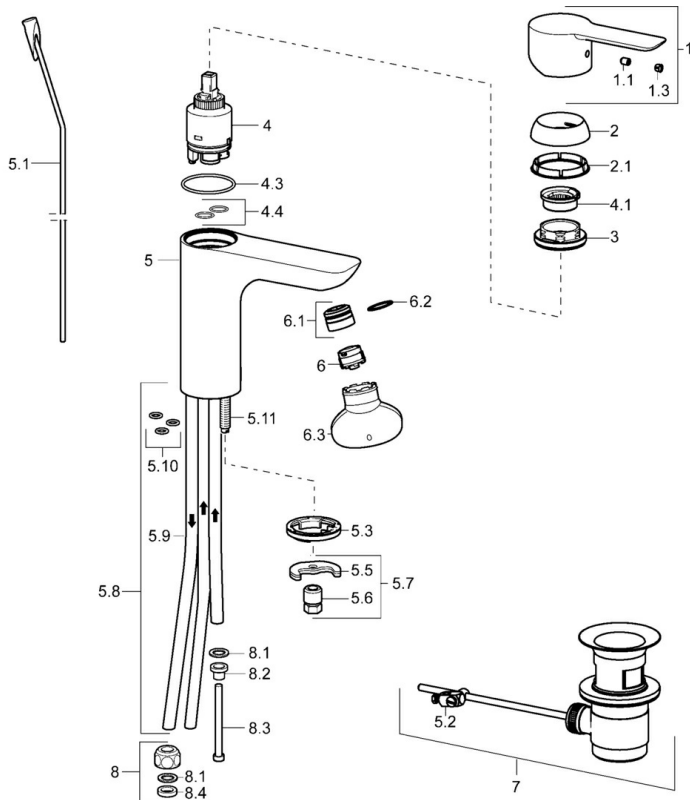

Reserveonderdelen

SP06131103

	Naam	Code
1	Hendel Chroom	59913650
1.1	Schroef, M5x8, SW2.5	59904755
1.3	Sierdop Grijs	59912112
2	Kap, 33x3 mm Chroom	59912504
2.1	Dichting, 45x35.5x5.4	59913651
3	Schroefring, M40x1	1003409V
4	Binnenwerk, 3.5 Eco	59912324
4	Binnenwerk, 3.5 Classic	59913075
4.1	Temperature adjustment limiter	59912325
4.3	O-ring, d 28.24x2.62 Stopgezet	59912590
4.4	O-ring, d 10.10x1.60 Stopgezet	59905072
5.1	Trekstang Chroom	59913652
5.2	Gewrichtstuk	59904624
5.3	Wasser	59914591
5.5	Fixing plate	59904765
5.6	Schroef, M8x1, SW13	59904766
5.7	Bevestigingsset	59910749
5.8	Pijp Stopgezet	59913398
5.9	Pijp, M8x1, L=560	59912806
5.10	O-ring, 6x1.4	59913266
5.11	Bevestigingsschroeven, M8x1, L=140	59912474
6	Mousseur, M18.5x1	59913489
6.1	Pasring voor schuimstraler Chroom	59913654
6.3	Schuimstralersleutel, M18.5	59913367
7	Wastegarnituur Chroom	59904620
7	Wastegarnituur Chroom	59911441
8	Montage moer	59904969
8.1	Dichting, 14.9x8.5x1	59902352
8.2	Dichting, 10x8	59902272
8.3	Slangen	59902151
8.4	Dichting, 15x8x4 Stopgezet	59902270
N.I.	Sleutel, SW30/34	59912108