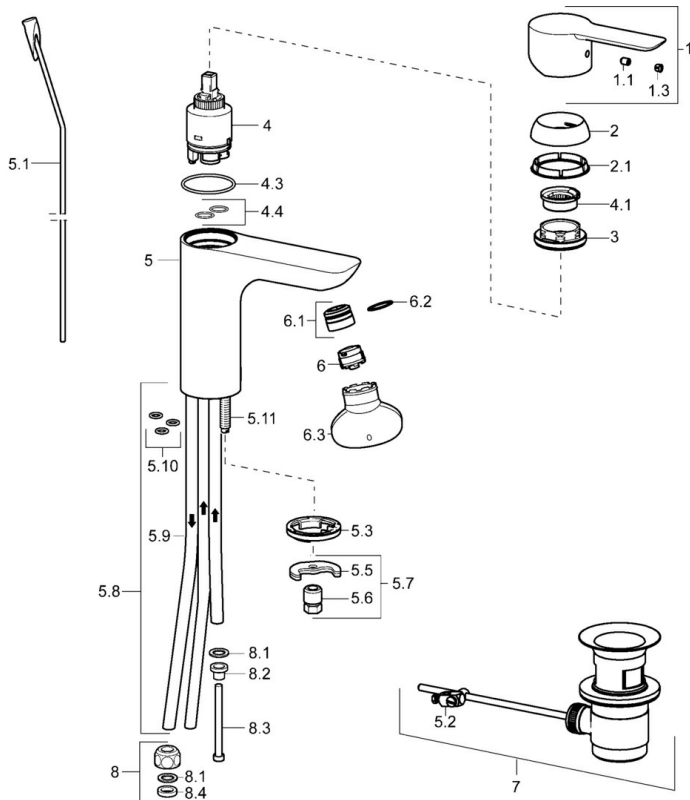

Ersatzteile

SP06131103

	Name	Art.-Nr.
1	Hebel	59913650
1.1	Schraube, M5x8, SW2.5	59904755
1.3	Dekorkappe Grau	59912112
2	Abdeckkappe, 33x3 mm	59912504
2.1	Dichtung, 45x35.5x5.4	59913651
3	Spann-Mutter, M40x1	1003409V
4	Kartusche, 3.5 Eco	59912324
4	Kartusche, 3.5 Classic	59913075
4.1	Temperatur-Anschlagring	59912325
4.3	O-Ring, d 28.24x2.62 Ausgelaufen	59912590
4.4	O-Ring, d 10.10x1.60 Ausgelaufen	59905072
5.1	Zugstange mit Knopf	59913652
5.2	Gelenkstück	59904624
5.3	Bodendichtung	59914591
5.5	Befestigungsplatte	59904765
5.6	Schraube, M8x1, SW13	59904766
5.7	Befestigungssatz	59910749
5.8	Rohr Ausgelaufen	59913398
5.9	Rohr, M8x1, L=560	59912806
5.10	O-Ring, 6x1.4	59913266
5.11	Befestigungsschraube, M8x1, L=140	59912474
6	Luftsprudler, M18.5x1	59913489
6.1	Montagering für Luftsprudler	59913654
6.3	Schlüssel für Luftsprudler, M18.5	59913367
7	Ablaufgarnitur	59904620
7	Ablaufgarnitur	59911441
8	Überwurfmutter	59904969
8.1	Dichtungskit, 14.9x8.5x1	59902352
8.2	Dichtungskit, 10x8	59902272
8.3	Schlauch	59902151
8.4	Dichtung, 15x8x4 Ausgelaufen	59902270
N.I.	Schlüssel, SW30/34	59912108