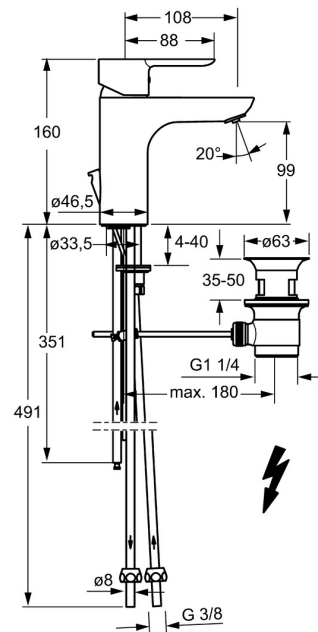

EAN: 4015474248571
static.hansa.com/06131103

- Waschtisch
- Einhebelmischer, Niederdruck, für offene Heißwasserbereiter
- Standmontage
- Chrom
- Feststehender Auslauf
- Kristallklarer Laminarstrahl, CASCADE® Strahlregler
- Hebel mit W+K-Kennzeichnung, Einhandbedienhebel/Griff
- Ablaufgarnitur mit Zugstange
- Temperaturbegrenzer, Heißwassersperre einstellbar (im Lieferumfang enthalten)
- \varnothing 3.5 classic Steuerpatrone mit keramischen Dichtscheiben zur Wassermengen- und Temperatureinstellung
- Anschluss über Kupferrohre
- Armaturenkörper aus entzinkungsbeständigem Messing (DZR), Rapid-Montagesystem

Technische Daten

Technische Eigenschaften

DN-Größe (Nennmaß)	DN15
Warmwasserversorgung	max. +80°C
Arbeitsdruck	0.5-5 bar
Anschlussgröße	\varnothing 8 mm
Ausladung	108 mm
Sicherungseinrichtung (EN1717)	AA
Werkstoff	Messing