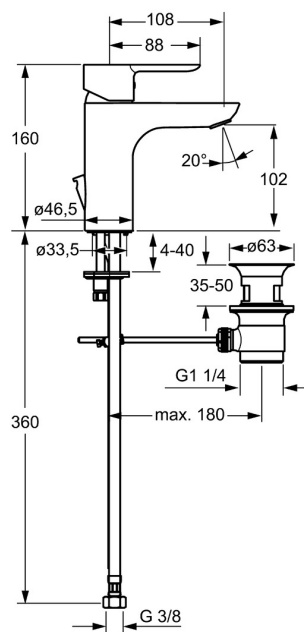

Technické údaje

Vlastnosti prietoku

Prietok pri tlaku 3 bar (s ovládačom prietoku) **6.0 l/min**

Technické vlastnosti

Veľkosť DN (menovitý rozmer) **DN15**
Dodávka teplej vody **max. +70°C**
Pracovný tlak **0.5-10 bar**
Spojovacia veľkosť **G3/8**
Projection **108 mm**
Spätná klapka (STN EN 1717) **AA**
Materiál **Mosadz**

Predpisy

Norma EN **EN 817**
Trieda hlučnosti **I (ISO 3822)**

Schválenia a Prehlásenia

DVGW **NW-6506CN0315**
ABP **PA-IX 38219/IO**
Vyhlásenie o zhode **DoC**
EPD **S-P-06391**

Náhradné diely

SP06092203

	Názov	Kód
1	Ovládacia rukoväť	59913650
1.1	Skrutka, M5x8, SW2.5	59904755
1.3	Záslepka Sivá	59912112
2	Krytka, 33x3 mm	59912504
2.1	Tesnenie, 45x35.5x5.4	59913651
3	Prítlačná matica, M40x1	1003409V
4	Kartuš, 3.5 Eco	59912324
4	Kartuš, 3.5 Classic	59913075
4.1	Temperature adjustment limiter	59912325
4.3	O-kružok, d 28.24x2.62 Ukončené	59912590
4.4	O-kružok, d 10.10x1.60 Ukončené	59905072
5.1	Ovládacie tiahlo	59913652
5.2	Spojovací diel tiahla	59904624
5.3	Gumové tesnenie	59914591
5.5		59904765
5.6	Skrutka, M8x1, SW13	59904766
5.7	Upevňovací set	59910749
5.8	Flexibilná hadička, L=430, G3/8-M10x1 RH Ukončené	59913213
5.9	Flexibilná hadička, L=430, G3/8-M10x1	59912515
5.10	O-kružok, d 7.65x1.78	59902337
5.11	Tesnenie, 9.5x14.4x2	59912551
5.12	Upevňovacia skrutka, M8x1, L=140	59912474
6	Aerator, M18.5x1, TJ	59913366
6.1	Fitting ring for aerator	59913654
6.4	Kľúč k aerátoru, M18.5	59913367
7	Vypúšťací ventil umývadla	59911441
N.I.	Kľúč, SW30/34	59912108