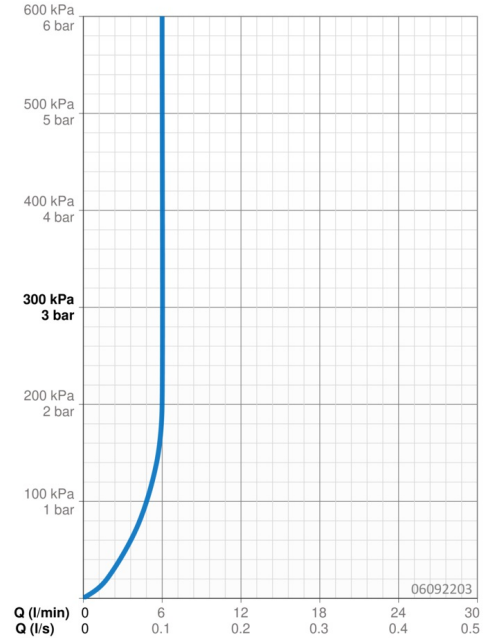

Technické údaje

Vlastnosti prietoku

Prietok pri tlaku 3 bar (s ovládačom prietoku) **6.0 l/min**

Technické vlastnosti

Veľkosť DN (menovitý rozmer) **DN15**
Dodávka teplej vody **max. +70°C**
Pracovný tlak **0.5-10 bar**
Spojovacia veľkosť **G3/8**
Projection **108 mm**
Spätná klapka (STN EN 1717) **AA**
Materiál **Mosadz**

Predpisy

Norma EN **EN 817**
Trieda hlučnosti **I (ISO 3822)**

Schválenia a Prehlásenia

DVGW **NW-6506CN0315**
ABP **PA-IX 38219/IO**
Vyhlásenie o zhode **DoC**
EPD **S-P-06391**