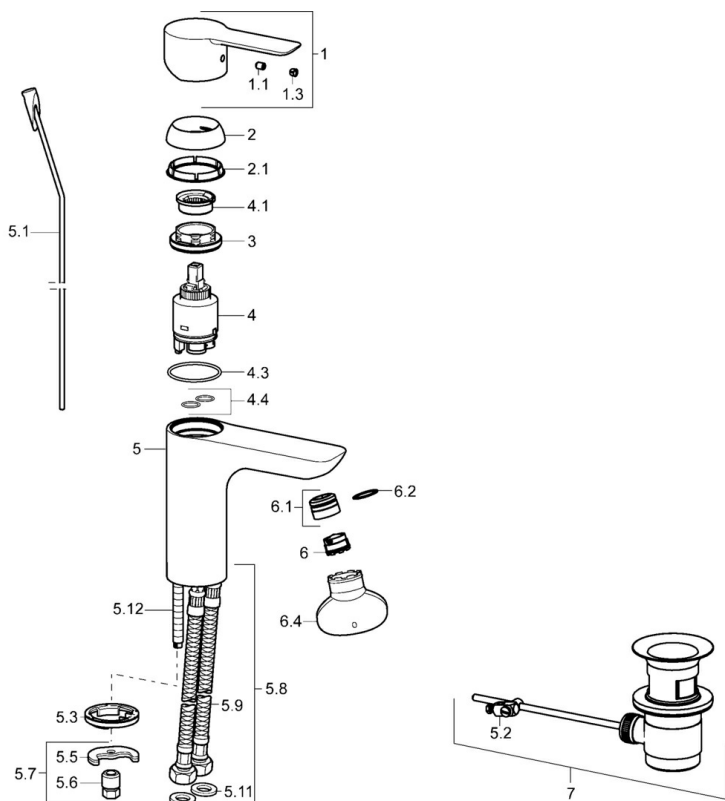

EAN: 4015474248069
static.hansa.com/06092203

- Umývadlo
- Jednopáková
- Stojanková
- Chróm
- Pevné výtokové rameno
- PCA® - aerátor s konštantným prietokom vody aj pri kolísaní tlaku, CACHE® - zapustený aerátor umiestnený priamo vo výtokovom ramene
- Páka so symbolom teplej a studenej vody, Jedna ovládacia páka / rukoväť
- Odtoková garnitúra s tiahlom
- Funkcie pre nastavenie maximálnej teploty a prietoku vody, Nastaviteľný obmedzovač teploty vody (súčasť dodávky, možnosť dodatočnej inštalácie)
- \varnothing 35 mm keramická kartuša pre ovládanie teploty a prietoku vody
- Flexibilné pripojovacie hadičky
- Telo batérie z mosadze DZR, Montážny systém Rapid

Predpisy

Norma EN **EN 817**
Trieda hlučnosti **I (ISO 3822)**

Schválenia a Prehlásenia

DVGW **NW-6506CN0315**
ABP **PA-IX 38219/IO**
Vyhlásenie o zhode **DoC**
EPD **S-P-06391**

Náhradné diely

SP06092203

	Názov	Kód
1	Ovládacia rukoväť	59913650
1.1	Skrutka, M5x8, SW2.5	59904755
1.3	Záslepka Sivá	59912112
2	Krytka, 33x3 mm	59912504
2.1	Tesnenie, 45x35.5x5.4	59913651
3	Prítlačná matica, M40x1	1003409V
4	Kartuš, 3.5 Eco	59912324
4	Kartuš, 3.5 Classic	59913075
4.1	Temperature adjustment limiter	59912325
4.3	O-kružok, d 28.24x2.62 Ukončené	59912590
4.4	O-kružok, d 10.10x1.60 Ukončené	59905072
5.1	Ovládacie tiahlo	59913652
5.2	Spojovací diel tiahla	59904624
5.3	Gumové tesnenie	59914591
5.5		59904765
5.6	Skrutka, M8x1, SW13	59904766
5.7	Upevňovací set	59910749
5.8	Flexibilná hadička, L=430, G3/8-M10x1 RH Ukončené	59913213
5.9	Flexibilná hadička, L=430, G3/8-M10x1	59912515
5.10	O-kružok, d 7.65x1.78	59902337
5.11	Tesnenie, 9.5x14.4x2	59912551
5.12	Upevňovacia skrutka, M8x1, L=140	59912474
6	Aerator, M18.5x1, TJ	59913366
6.1	Fitting ring for aerator	59913654
6.4	Kľúč k aerátoru, M18.5	59913367
7	Vypúšťací ventil umývadla	59911441
N.I.	Kľúč, SW30/34	59912108