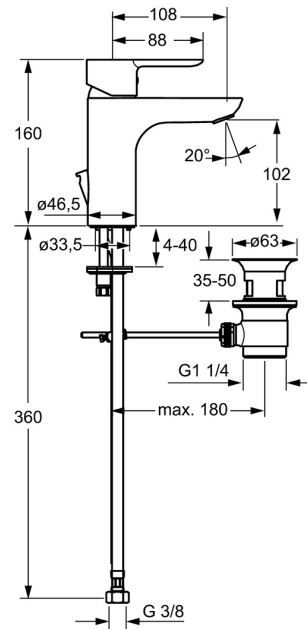

EAN: 4015474248069
static.hansa.com/06092203

- Wastafel
- Eengreeps
- Wastafelmontage
- Chrom
- Vaste uitloop
- PCA® mousseur voor een drukonafhankelijke doorstroom, CACHÉ® mousseur geïntegreerd in kraanhuis
- Hendel met warm-koud-aanduiding, Eengreeps bediend
- Afvoergarnituur met trekstang
- Temperatuurbegrenzer, Temperatuurbegrenzer (achteraf instelbaar)
- \varnothing 35 mm keramisch binnenwerk voor debiet en temperatuur instelling
- Flexibele aansluitslang(en)
- Kraanhuis gemaakt van DZR messing, Rapid-montagesysteem

Technische gegevens

Doorstromingseigenschappen

Doorstroomhoeveelheid bij 3 bar (met debietregelaar) **6.0 l/min**

Technische eigenschappen

DN-maat **DN15**
Warmwatertoevoer **max. +70°C**
Werkdruk **0.5-10 bar**
Aansluitmaat **G3/8**
Projection **108 mm**
Terugstroom beveiliging (EN1717) **AA**
Materiaal **brass**

SP06092203

	Naam	Code
1	Hendel Chroom	59913650
1.1	Schroef, M5x8, SW2.5	59904755
1.3	Sierdop Grijs	59912112
2	Kap, 33x3 mm Chroom	59912504
2.1	Dichting, 45x35.5x5.4	59913651
3	Schroefring, M40x1	1003409V
4	Binnenwerk, 3.5 Eco	59912324
4	Binnenwerk, 3.5 Classic	59913075
4.1	Temperature adjustment limiter	59912325
4.3	O-ring, d 28.24x2.62 Stopgezet	59912590
4.4	O-ring, d 10.10x1.60 Stopgezet	59905072
5.1	Trekstang Chroom	59913652
5.2	Gewrichtstuk	59904624
5.3	Wasser	59914591
5.5	Fixing plate	59904765
5.6	Schroef, M8x1, SW13	59904766
5.7	Bevestigingsset	59910749
5.8	Flexibele aansluitingen, L=430, G3/8-M10x1 RH Stopgezet	59913213
5.9	Flexibele aansluitingen, L=430, G3/8-M10x1	59912515
5.10	O-ring, d 7.65x1.78	59902337
5.11	Dichting, 9.5x14.4x2	59912551
5.12	Bevestigingsschroeven, M8x1, L=140	59912474
6	Mousseur, M18.5x1, TJ	59913366
6.1	Pasring voor schuimstraler Chroom	59913654
6.4	Schuimstralersleutel, M18.5	59913367
7	Wastegarnituur Chroom	59911441
N.I.	Sleutel, SW30/34	59912108