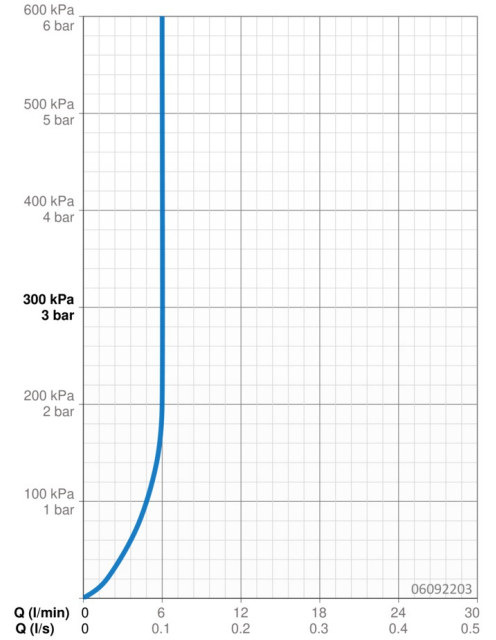

Technische gegevens

Doorstromingseigenschappen

Doorstroomhoeveelheid bij 3 bar (met debietregelaar) **6.0 l/min**

Technische eigenschappen

DN-maat **DN15**
Warmwatertoevoer **max. +70°C**
Werkdruk **0.5-10 bar**
Aansluitmaat **G3/8**
Projection **108 mm**
Terugstroom beveiliging (EN1717) **AA**
Materiaal **brass**

Voorschriften

EN-norm **EN 817**
Geluidsklasse **I (ISO 3822)**

Toestemmingen en Verklaringen

DVGW **NW-6506CN0315**
ABP **PA-IX 38219/IO**
Verklaring van overeenstemming **DoC**
EPD **S-P-06391**