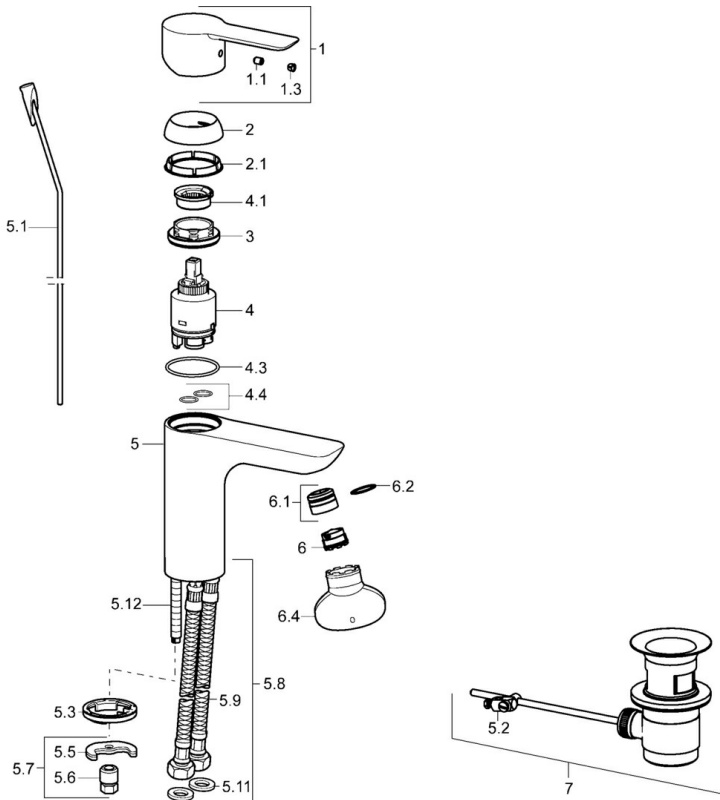

EAN: 4015474248069
static.hansa.com/06092203

- Wastafel
- Eengreeps
- Wastafelmontage
- Chrom
- Vaste uitloop
- PCA® mousseur voor een drukonafhankelijke doorstroom, CACHÉ® mousseur geïntegreerd in kraanhuis
- Hendel met warm-koud-aanduiding, Eengreeps bediend
- Afvoergarnituur met trekstang
- Temperatuurbegrenzer, Temperatuurbegrenzer (achteraf instelbaar)
- \varnothing 35 mm keramisch binnenwerk voor debiet en temperatuur instelling
- Flexibele aansluitslang(en)
- Kraanhuis gemaakt van DZR messing, Rapid-montagesysteem

Technische gegevens

Doorstromingseigenschappen

Doorstroomhoeveelheid bij 3 bar (met debietregelaar) **6.0 l/min**

Technische eigenschappen

DN-maat **DN15**
Warmwatertoevoer **max. +70°C**
Werkdruk **0.5-10 bar**
Aansluitmaat **G3/8**
Projection **108 mm**
Terugstroom beveiliging (EN1717) **AA**
Materiaal **brass**

SP06092203

	Naam	Code
1	Hendel Chroom	59913650
1.1	Schroef, M5x8, SW2.5	59904755
1.3	Sierdop Grijs	59912112
2	Kap, 33x3 mm Chroom	59912504
2.1	Dichting, 45x35.5x5.4	59913651
3	Schroefring, M40x1	1003409V
4	Binnenwerk, 3.5 Eco	59912324
4	Binnenwerk, 3.5 Classic	59913075
4.1	Temperature adjustment limiter	59912325
4.3	O-ring, d 28.24x2.62 Stopgezet	59912590
4.4	O-ring, d 10.10x1.60 Stopgezet	59905072
5.1	Trekstang Chroom	59913652
5.2	Gewrichtstuk	59904624
5.3	Wasser	59914591
5.5	Fixing plate	59904765
5.6	Schroef, M8x1, SW13	59904766
5.7	Bevestigingsset	59910749
5.8	Flexibele aansluitingen, L=430, G3/8-M10x1 RH Stopgezet	59913213
5.9	Flexibele aansluitingen, L=430, G3/8-M10x1	59912515
5.10	O-ring, d 7.65x1.78	59902337
5.11	Dichting, 9.5x14.4x2	59912551
5.12	Bevestigingsschroeven, M8x1, L=140	59912474
6	Mousseur, M18.5x1, TJ	59913366
6.1	Pasring voor schuimstraler Chroom	59913654
6.4	Schuimstralersleutel, M18.5	59913367
7	Wastegarnituur Chroom	59911441
N.I.	Sleutel, SW30/34	59912108