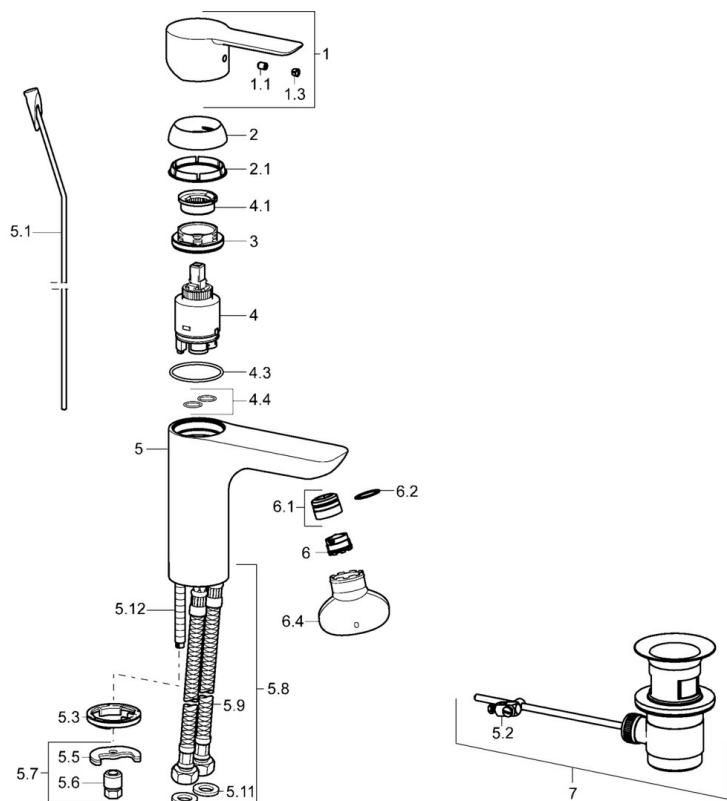

EAN: 4015474248069
static.hansa.com/06092203

- Lavabo
- Monocomando
- Montaggio d'appoggio
- Cromo
- Bocca fissa
- PCA® portata costante indipendentemente dalle variazioni di pressione, Rompigetto integrato
- Leva con simbolo F+C, Leva/Manopola monocomando
- Piletta di scarico con astina saltarello
- Limitatore di temperatura, Limitatore di temperatura regolabile
- Cartuccia a dischi ceramici ϕ 35mm
- Collegamento con flessibili
- Ottone DZR, Sistema di installazione rapida

Dati tecnici

Caratteristiche flusso

Portata 3 bar (con limitatore di flusso) **6.0 l/min**

Caratteristiche tecniche

Misura DN (dimensione nominale) **DN15**
 Fornitura di acqua calda **max. +70°C**
 Pressione di esercizio **0.5-10 bar**
 Misura della connessione **G3/8**
 Projection **108 mm**
 Backflow prevention (EN1717) **AA**
 Materiale **Ottone**

SP06092203

	Nome	Codice
1	Leva Cromo	59913650
1.1	Screw, M5x8, SW2.5	59904755
1.3	Tappo Grigio	59912112
2	Cappuccio, 33x3 mm Cromo	59912504
2.1	Giunto, 45x35.5x5.4	59913651
3	Dado di fissaggio, M40x1	1003409V
4	Cartuccia, 3.5 Eco	59912324
4	Cartuccia, 3.5 Classic	59913075
4.1	Temperature adjustment limiter	59912325
4.3	O-ring, d 28.24x2.62 Fuori produzione	59912590
4.4	O-ring, d 10.10x1.60 Fuori produzione	59905072
5.1	Asta saltarello Cromo	59913652
5.2	Snodo	59904624
5.3	Rondella	59914591
5.5	Fixing plate	59904765
5.6	Screw, M8x1, SW13	59904766
5.7	Set di fissaggio	59910749
5.8	Cannette flessibili, L=430, G3/8-M10x1 RH Fuori produzione	59913213
5.9	Cannette flessibili, L=430, G3/8-M10x1	59912515
5.10	O-ring, d 7.65x1.78	59902337
5.11	Giunto, 9.5x14.4x2	59912551
5.12	Viti di fissaggio, M8x1, L=140	59912474
6	Aeratore, M18.5x1, TJ	59913366
6.1	Fitting ring for aerator Cromo	59913654
6.4	Chiave per aeratore, M18.5	59913367
7	Scarico a saltarello Cromo	59911441
N.I.	Chiave, SW30/34	59912108