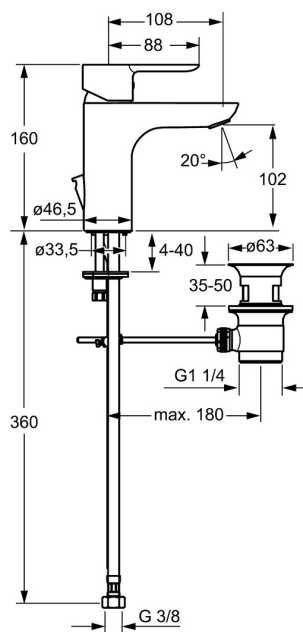

EAN: 4015474248069
static.hansa.com/06092203

- Lavabo
- Monocomando
- Montaggio d'appoggio
- Cromo
- Bocca fissa
- PCA® portata costante indipendentemente dalle variazioni di pressione, Rompigetto integrato
- Leva con simbolo F+C, Leva/Manopola monocomando
- Piletta di scarico con astina saltarello
- Limitatore di temperatura, Limitatore di temperatura regolabile
- Cartuccia a dischi ceramici ϕ 35mm
- Collegamento con flessibili
- Ottone DZR, Sistema di installazione rapida

Dati tecnici

Caratteristiche flusso

Portata 3 bar (con limitatore di flusso) **6.0 l/min**

Caratteristiche tecniche

Misura DN (dimensione nominale) **DN15**
 Fornitura di acqua calda **max. +70°C**
 Pressione di esercizio **0.5-10 bar**
 Misura della connessione **G3/8**
 Projection **108 mm**
 Backflow prevention (EN1717) **AA**
 Materiale **Ottone**

SP06092203

	Nome	Codice
1	Leva Cromo	59913650
1.1	Screw, M5x8, SW2.5	59904755
1.3	Tappo Grigio	59912112
2	Cappuccio, 33x3 mm Cromo	59912504
2.1	Giunto, 45x35.5x5.4	59913651
3	Dado di fissaggio, M40x1	1003409V
4	Cartuccia, 3.5 Eco	59912324
4	Cartuccia, 3.5 Classic	59913075
4.1	Temperature adjustment limiter	59912325
4.3	O-ring, d 28.24x2.62 Fuori produzione	59912590
4.4	O-ring, d 10.10x1.60 Fuori produzione	59905072
5.1	Asta saltarello Cromo	59913652
5.2	Snodo	59904624
5.3	Rondella	59914591
5.5	Fixing plate	59904765
5.6	Screw, M8x1, SW13	59904766
5.7	Set di fissaggio	59910749
5.8	Cannette flessibili, L=430, G3/8-M10x1 RH Fuori produzione	59913213
5.9	Cannette flessibili, L=430, G3/8-M10x1	59912515
5.10	O-ring, d 7.65x1.78	59902337
5.11	Giunto, 9.5x14.4x2	59912551
5.12	Viti di fissaggio, M8x1, L=140	59912474
6	Aeratore, M18.5x1, TJ	59913366
6.1	Fitting ring for aerator Cromo	59913654
6.4	Chiave per aeratore, M18.5	59913367
7	Scarico a saltarello Cromo	59911441
N.I.	Chiave, SW30/34	59912108