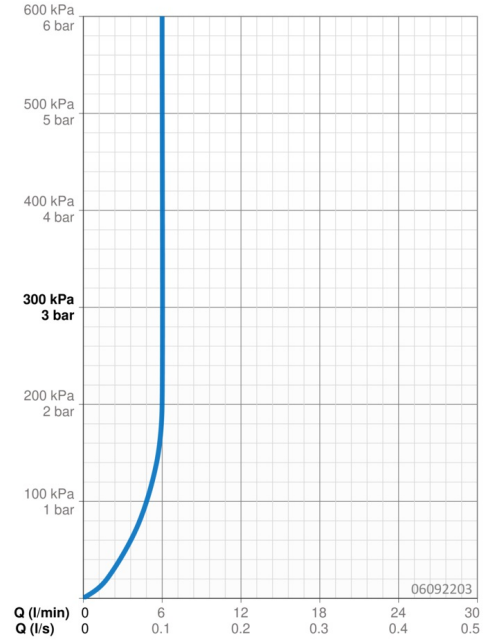

Dati tecnici

Caratteristiche flusso

Portata 3 bar (con limitatore di flusso) **6.0 l/min**

Caratteristiche tecniche

Misura DN (dimensione nominale) **DN15**
Fornitura di acqua calda **max. +70°C**
Pressione di esercizio **0.5-10 bar**
Misura della connessione **G3/8**
Projection **108 mm**
Backflow prevention (EN1717) **AA**
Materiale **Ottone**

Norme

Standard EN **EN 817**
Classe di rumorosità **I (ISO 3822)**

Certificati/Dichiarazioni

DVGW **NW-6506CN0315**
ABP **PA-IX 38219/IO**
Dichiarazione di conformità **DoC**
EPD **S-P-06391**