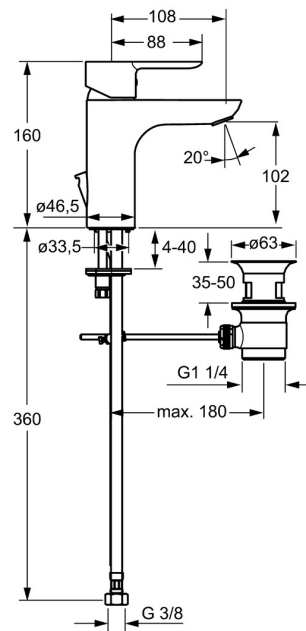

EAN: 4015474248069
static.hansa.com/06092203

- Lavabo
- Monocommande
- Montage sur plaque
- Chrome
- Bec fixe
- PCA - Mousseur à débit constant indépendamment de la pression, CACHÉ® - Mousseur intégré directement dans la robinetterie
- Levier avec symbole C+F, Levier monocommande
- Vidage avec tirette
- Limiteur de température et de débit, Limiteur de température ajustable
- Cartouche céramique de $\varnothing 35$ mm pour contrôle de température et de débit
- Raccordement par flexibles
- Corps en laiton DZR, Kit de fixation express

Caractéristiques techniques

Caractéristiques de débit

Débit à 3 bar (avec limiteur de débit) **6.0 l/min**

Caractéristiques techniques

Taille DN (diamètre nominal) **DN15**
Alimentation en eau chaude **max. +70°C**
Pression de service **0.5-10 bar**
Taille de raccord **G3/8**
Saillie **108 mm**
Dispositif de protection (EN1717) **AA**
Matériau **brass**

SP06092203

	Nom	Code
1	Levier	59913650
1.1	Vis, M5x8, SW2.5	59904755
1.3	Capuchon Gris	59912112
2	Chape, 33x3 mm	59912504
2.1	Joint, 45x35.5x5.4	59913651
3	Écrou de maintien, M40x1	1003409V
4	Cartouche, 3.5 Eco	59912324
4	Cartouche, 3.5 Classic	59913075
4.1	Temperature adjustment limiter	59912325
4.3	Joint, d 28.24x2.62 Arrêté	59912590
4.4	Joint, d 10.10x1.60 Arrêté	59905072
5.1	Tirette de vidage	59913652
5.2	Joint	59904624
5.3	Bague	59914591
5.5	Fixing plate	59904765
5.6	Vis, M8x1, SW13	59904766
5.7	Ensemble de fixation	59910749
5.8	Flexible d'alimentation, L=430, G3/8-M10x1 RH Arrêté	59913213
5.9	Flexible d'alimentation, L=430, G3/8-M10x1	59912515
5.10	Joint, d 7.65x1.78	59902337
5.11	Joint, 9.5x14.4x2	59912551
5.12	Vis, M8x1, L=140	59912474
6	Aérateur, M18.5x1, TJ	59913366
6.1	Fitting ring for aerator	59913654
6.4	Clé pour aérateur, M18.5	59913367
7	Vidage	59911441
N.I.	Clef, SW30/34	59912108