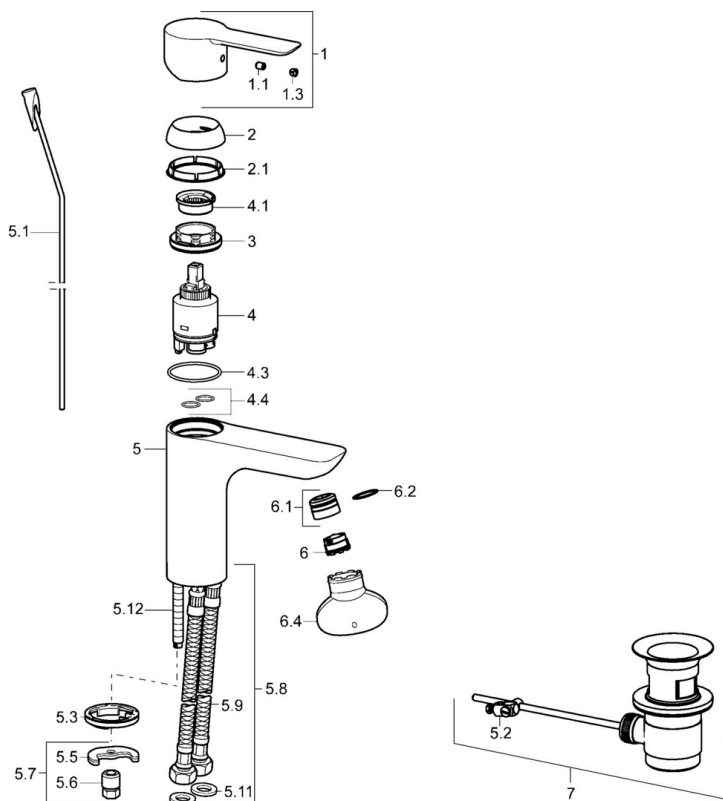

EAN: 4015474248069
static.hansa.com/06092203

- Lavabo
- Monocommande
- Montage sur plaque
- Chrome
- Bec fixe
- PCA - Mousseur à débit constant indépendamment de la pression, CACHÉ® - Mousseur intégré directement dans la robinetterie
- Levier avec symbole C+F, Levier monocommande
- Vidage avec tirette
- Limiteur de température et de débit, Limiteur de température ajustable
- Cartouche céramique de $\varnothing 35$ mm pour contrôle de température et de débit
- Raccordement par flexibles
- Corps en laiton DZR, Kit de fixation express

Caractéristiques techniques

Caractéristiques de débit

Débit à 3 bar (avec limiteur de débit) **6.0 l/min**

Caractéristiques techniques

Taille DN (diamètre nominal) **DN15**
Alimentation en eau chaude **max. +70°C**
Pression de service **0.5-10 bar**
Taille de raccord **G3/8**
Saillie **108 mm**
Dispositif de protection (EN1717) **AA**
Matériau **brass**

SP06092203

	Nom	Code
1	Levier	59913650
1.1	Vis, M5x8, SW2.5	59904755
1.3	Capuchon Gris	59912112
2	Chape, 33x3 mm	59912504
2.1	Joint, 45x35.5x5.4	59913651
3	Écrou de maintien, M40x1	1003409V
4	Cartouche, 3.5 Eco	59912324
4	Cartouche, 3.5 Classic	59913075
4.1	Temperature adjustment limiter	59912325
4.3	Joint, d 28.24x2.62 Arrêté	59912590
4.4	Joint, d 10.10x1.60 Arrêté	59905072
5.1	Tirette de vidage	59913652
5.2	Joint	59904624
5.3	Bague	59914591
5.5	Fixing plate	59904765
5.6	Vis, M8x1, SW13	59904766
5.7	Ensemble de fixation	59910749
5.8	Flexible d'alimentation, L=430, G3/8-M10x1 RH Arrêté	59913213
5.9	Flexible d'alimentation, L=430, G3/8-M10x1	59912515
5.10	Joint, d 7.65x1.78	59902337
5.11	Joint, 9.5x14.4x2	59912551
5.12	Vis, M8x1, L=140	59912474
6	Aérateur, M18.5x1, TJ	59913366
6.1	Fitting ring for aerator	59913654
6.4	Clé pour aérateur, M18.5	59913367
7	Vidage	59911441
N.I.	Clef, SW30/34	59912108