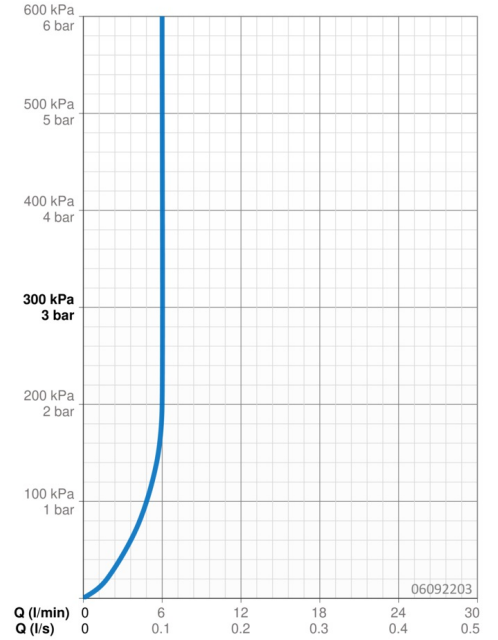

Caractéristiques techniques

Caractéristiques de débit

Débit à 3 bar (avec limiteur de débit) **6.0 l/min**

Caractéristiques techniques

Taille DN (diamètre nominal) **DN15**
Alimentation en eau chaude **max. +70°C**
Pression de service **0.5-10 bar**
Taille de raccord **G3/8**
Saillie **108 mm**
Dispositif de protection (EN1717) **AA**
Matériau **brass**

Règlementations

Norme EN **EN 817**
Classe acoustique **I (ISO 3822)**

Certificats et normes

DVGW **NW-6506CN0315**
ABP **PA-IX 38219/IO**
Déclaration de conformité **DoC**
EPD **S-P-06391**