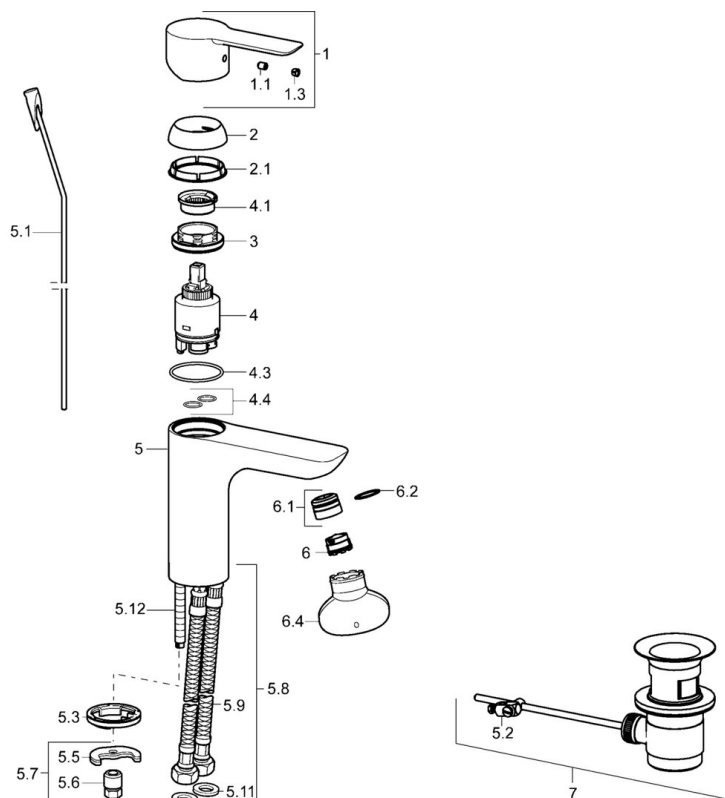

EAN: 4015474248069
static.hansa.com/06092203

- Waschtisch
- Einhebelmischer
- Standmontage
- Chrom
- Feststehender Auslauf
- PCA® konstante Durchflussleistung unabhängig vom Fließdruck, CACHÉ® Strahlregler, ohne Mundstück direkt in den Armaturenauslauf geschraubt
- Hebel mit W+K-Kennzeichnung, Einhandbedienhebel/Griff
- Ablaufgarnitur mit Zugstange
- Temperaturbegrenzer, Heißwassersperre einstellbar (im Lieferumfang enthalten)
- ø 3.5 classic Steuerpatrone mit keramischen Dichtscheiben zur Wassermengen- und Temperatureinstellung
- Anschluss über flexible Druckschläuche
- Armaturenkörper aus entzinkungsbeständigem Messing (DZR), Rapid-Montagesystem

Technische Daten

Durchflusseigenschaften

Durchfluss bei 3 bar (mit Durchflussregler) **6.0 l/min**

Technische Eigenschaften

DN-Größe (Nennmaß) **DN15**
 Warmwasserversorgung **max. +70°C**
 Arbeitsdruck **0.5-10 bar**
 Anschlussgröße **G3/8**
 Ausladung **108 mm**
 Sicherungseinrichtung (EN1717) **AA**
 Werkstoff **Messing**

SP06092203

	Name	Art.-Nr.
1	Hebel	59913650
1.1	Schraube, M5x8, SW2.5	59904755
1.3	Dekorkappe Grau	59912112
2	Abdeckkappe, 33x3 mm	59912504
2.1	Dichtung, 45x35.5x5.4	59913651
3	Spann-Mutter, M40x1	1003409V
4	Kartusche, 3.5 Eco	59912324
4	Kartusche, 3.5 Classic	59913075
4.1	Temperatur-Anschlagring	59912325
4.3	O-Ring, d 28.24x2.62 Ausgelaufen	59912590
4.4	O-Ring, d 10.10x1.60 Ausgelaufen	59905072
5.1	Zugstange mit Knopf	59913652
5.2	Gelenkstück	59904624
5.3	Bodendichtung	59914591
5.5	Befestigungsplatte	59904765
5.6	Schraube, M8x1, SW13	59904766
5.7	Befestigungssatz	59910749
5.8	Anschlußschlauch, L=430, G3/8-M10x1 RH Ausgelaufen	59913213
5.9	Anschlußschlauch, L=430, G3/8-M10x1	59912515
5.10	O-Ring, d 7.65x1.78	59902337
5.11	Dichtung, 9.5x14.4x2	59912551
5.12	Befestigungsschraube, M8x1, L=140	59912474
6	Luftsprudler, M18.5x1, TJ	59913366
6.1	Montagering für Luftsprudler	59913654
6.4	Schlüssel für Luftsprudler, M18.5	59913367
7	Ablaufgarnitur	59911441
N.I.	Schlüssel, SW30/34	59912108