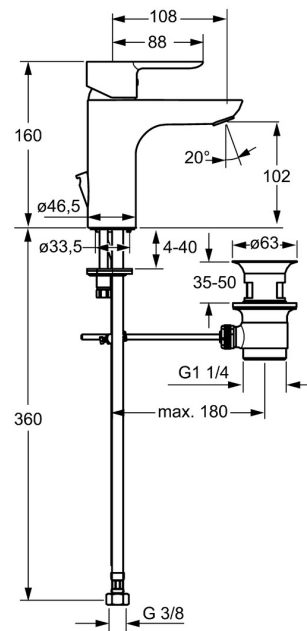

EAN: 4015474248069
static.hansa.com/06092203

- Waschtisch
- Einhebelmischer
- Standmontage
- Chrom
- Feststehender Auslauf
- PCA® konstante Durchflussleistung unabhängig vom Fließdruck, CACHÉ® Strahlregler, ohne Mundstück direkt in den Armaturenauslauf geschraubt
- Hebel mit W+K-Kennzeichnung, Einhandbedienhebel/Griff
- Ablaufgarnitur mit Zugstange
- Temperaturbegrenzer, Heißwassersperre einstellbar (im Lieferumfang enthalten)
- ø 3.5 classic Steuerpatrone mit keramischen Dichtscheiben zur Wassermengen- und Temperatureinstellung
- Anschluss über flexible Druckschläuche
- Armaturenkörper aus entzinkungsbeständigem Messing (DZR), Rapid-Montagesystem

Technische Daten

Durchflusseigenschaften

Durchfluss bei 3 bar (mit Durchflussregler) **6.0 l/min**

Technische Eigenschaften

DN-Größe (Nennmaß) **DN15**
 Warmwasserversorgung **max. +70°C**
 Arbeitsdruck **0.5-10 bar**
 Anschlussgröße **G3/8**
 Ausladung **108 mm**
 Sicherungseinrichtung (EN1717) **AA**
 Werkstoff **Messing**

SP06092203

	Name	Art.-Nr.
1	Hebel	59913650
1.1	Schraube, M5x8, SW2.5	59904755
1.3	Dekorkappe Grau	59912112
2	Abdeckkappe, 33x3 mm	59912504
2.1	Dichtung, 45x35.5x5.4	59913651
3	Spann-Mutter, M40x1	1003409V
4	Kartusche, 3.5 Eco	59912324
4	Kartusche, 3.5 Classic	59913075
4.1	Temperatur-Anschlagring	59912325
4.3	O-Ring, d 28.24x2.62 Ausgelaufen	59912590
4.4	O-Ring, d 10.10x1.60 Ausgelaufen	59905072
5.1	Zugstange mit Knopf	59913652
5.2	Gelenkstück	59904624
5.3	Bodendichtung	59914591
5.5	Befestigungsplatte	59904765
5.6	Schraube, M8x1, SW13	59904766
5.7	Befestigungssatz	59910749
5.8	Anschlußschlauch, L=430, G3/8-M10x1 RH Ausgelaufen	59913213
5.9	Anschlußschlauch, L=430, G3/8-M10x1	59912515
5.10	O-Ring, d 7.65x1.78	59902337
5.11	Dichtung, 9.5x14.4x2	59912551
5.12	Befestigungsschraube, M8x1, L=140	59912474
6	Luftsprudler, M18.5x1, TJ	59913366
6.1	Montagering für Luftsprudler	59913654
6.4	Schlüssel für Luftsprudler, M18.5	59913367
7	Ablaufgarnitur	59911441
N.I.	Schlüssel, SW30/34	59912108