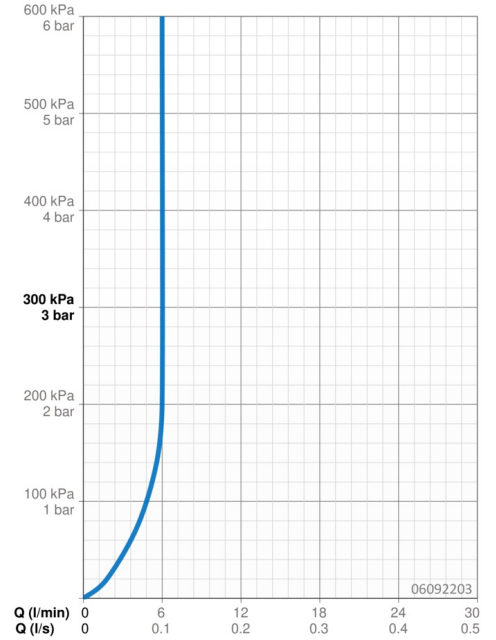

Technische Daten

Durchflusseigenschaften

Durchfluss bei 3 bar (mit Durchflussregler) **6.0 l/min**

Technische Eigenschaften

DN-Größe (Nennmaß) **DN15**
Warmwasserversorgung **max. +70°C**
Arbeitsdruck **0.5-10 bar**
Anschlussgröße **G3/8**
Ausladung **108 mm**
Sicherungseinrichtung (EN1717) **AA**
Werkstoff **Messing**

Vorschriften

EN Standard **EN 817**
Geräuschkategorie **I (ISO 3822)**

Zulassungen und Deklarationen

DVGW **NW-6506CN0315**
ABP **PA-IX 38219/IO**
Konformitätserklärung **DoC**
EPD **S-P-06391**