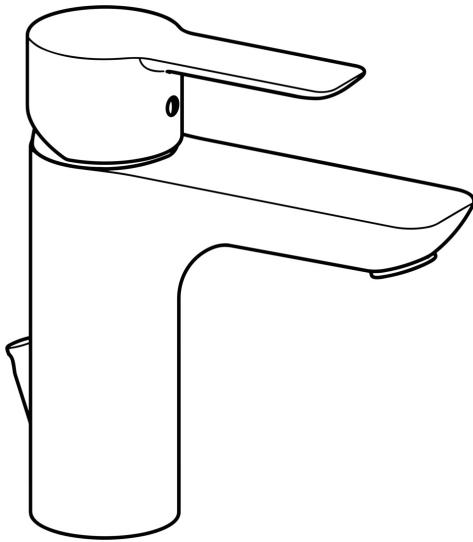

EAN: 4015474248069
static.hansa.com/06092203

- Waschtisch
- Einhebelmischer
- Standmontage
- Chrom
- Feststehender Auslauf
- PCA® konstante Durchflussleistung unabhängig vom Fließdruck, CACHÉ® Strahlregler, ohne Mundstück direkt in den Armaturenauslauf geschraubt
- Hebel mit W+K-Kennzeichnung, Einhandbedienhebel/Griff
- Ablaufgarnitur mit Zugstange
- Temperaturbegrenzer, Heißwassersperre einstellbar (im Lieferumfang enthalten)
- ø 3.5 classic Steuerpatrone mit keramischen Dichtscheiben zur Wassermengen- und Temperatureinstellung
- Anschluss über flexible Druckschläuche
- Armaturenkörper aus entzinkungsbeständigem Messing (DZR), Rapid-Montagesystem

Technische Daten

Durchflusseigenschaften

Durchfluss bei 3 bar (mit Durchflussregler) **6.0 l/min**

Technische Eigenschaften

DN-Größe (Nennmaß) **DN15**
 Warmwasserversorgung **max. +70°C**
 Arbeitsdruck **0.5-10 bar**
 Anschlussgröße **G3/8**
 Ausladung **108 mm**
 Sicherungseinrichtung (EN1717) **AA**
 Werkstoff **Messing**

SP06092203

	Name	Art.-Nr.
1	Hebel	59913650
1.1	Schraube, M5x8, SW2.5	59904755
1.3	Dekorkappe Grau	59912112
2	Abdeckkappe, 33x3 mm	59912504
2.1	Dichtung, 45x35.5x5.4	59913651
3	Spann-Mutter, M40x1	1003409V
4	Kartusche, 3.5 Eco	59912324
4	Kartusche, 3.5 Classic	59913075
4.1	Temperatur-Anschlagring	59912325
4.3	O-Ring, d 28.24x2.62 Ausgelaufen	59912590
4.4	O-Ring, d 10.10x1.60 Ausgelaufen	59905072
5.1	Zugstange mit Knopf	59913652
5.2	Gelenkstück	59904624
5.3	Bodendichtung	59914591
5.5	Befestigungsplatte	59904765
5.6	Schraube, M8x1, SW13	59904766
5.7	Befestigungssatz	59910749
5.8	Anschlußschlauch, L=430, G3/8-M10x1 RH Ausgelaufen	59913213
5.9	Anschlußschlauch, L=430, G3/8-M10x1	59912515
5.10	O-Ring, d 7.65x1.78	59902337
5.11	Dichtung, 9.5x14.4x2	59912551
5.12	Befestigungsschraube, M8x1, L=140	59912474
6	Luftsprudler, M18.5x1, TJ	59913366
6.1	Montagering für Luftsprudler	59913654
6.4	Schlüssel für Luftsprudler, M18.5	59913367
7	Ablaufgarnitur	59911441
N.I.	Schlüssel, SW30/34	59912108