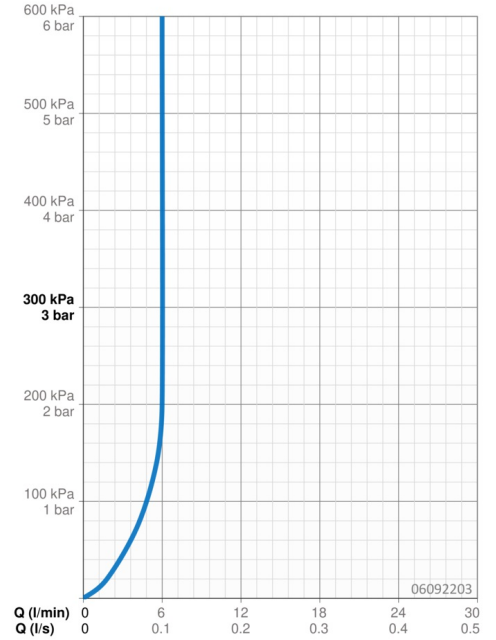

Technické údaje

Vlastnosti průtoku

Průtokové množství při 3 bar (s regulátorem průtoku) **6.0 l/min**

Technické vlastnosti

Velikost DN (jmenovitý rozměr) **DN15**
Zdroj teplé vody **max. +70°C**
Pracovní tlak **0.5-10 bar**
Velikost přípojky **G3/8**
Projection **108 mm**
Zabezpečení proti zpětnému toku (ČSN EN 1717) **AA**
Materiál **Mosaz**

Předpisy

Norma EN **EN 817**
Třída hlučnosti **I (ISO 3822)**

Schválení a Prohlášení

DVGW **NW-6506CN0315**
ABP **PA-IX 38219/IO**
Prohlášení o shodě **DoC**
EPD **S-P-06391**