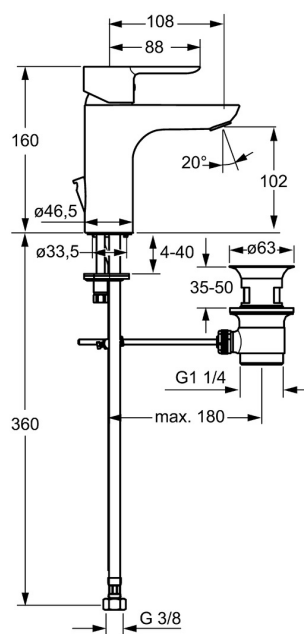

EAN: 4015474248069
static.hansa.com/06092203

- Umyvadlo
- Jednopáková
- Stojánková
- Chrom
- Pevné výtokové rameno
- PCA® aerátor s konstatním průtokovým množstvím nezávislým na změnách tlaku, CACHE® aerátor umístěný přímo ve výtokovém rameni
- Páka se symboly teplé a studené vody, Jedna ovládací páka / rukojeť
- Mechanický uzávěr odpadu s táhlem
- Funkce pro nastavení maximální teploty a průtoku vody, Nastavitelný omezovač teploty vody (součástí dodávky, možnost dodatečné instalace)
- \varnothing 35 mm keramická kartuše pro ovládání teploty a průtoku vody
- Flexibilní připojovací hadice
- Tělo baterie z mosazi DZR, Montážní systém Rapid

Technické údaje

Vlastnosti průtoku

Průtokové množství při 3 bar (s regulátorem průtoku) **6.0 l/min**

Technické vlastnosti

Velikost DN (jmenovitý rozměr) **DN15**
Zdroj teplé vody **max. +70°C**
Pracovní tlak **0.5-10 bar**
Velikost přípojky **G3/8**
Projection **108 mm**
Zabezpečení proti zpětnému toku (ČSN EN 1717) **AA**
Materiál **Mosaz**