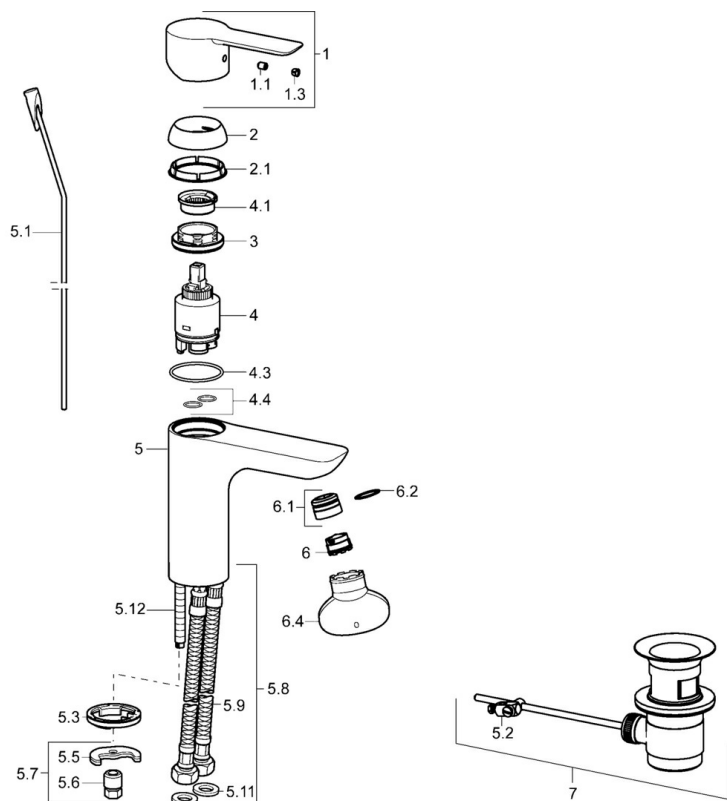

Technické údaje

Vlastnosti průtoku

Průtokové množství při 3 bar (s regulátorem průtoku) **6.0 l/min**

Technické vlastnosti

Velikost DN (jmenovitý rozměr) **DN15**
Zdroj teplé vody **max. +70°C**
Pracovní tlak **0.5-10 bar**
Velikost přípojky **G3/8**
Projection **108 mm**
Zabezpečení proti zpětnému toku (ČSN EN 1717) **AA**
Materiál **Mosaz**

Předpisy

Norma EN **EN 817**
Třída hlučnosti **I (ISO 3822)**

Schválení a Prohlášení

DVGW **NW-6506CN0315**
ABP **PA-IX 38219/IO**
Prohlášení o shodě **DoC**
EPD **S-P-06391**

Náhradní díly

SP06092203

	Název	Kód
1	Páka	59913650
1.1	Šroub, M5x8, SW2.5	59904755
1.3	Záslepka Šedá	59912112
2	Krytka, 33x3 mm	59912504
2.1	Těsnění, 45x35.5x5.4	59913651
3	Upevňovací matice, M40x1	1003409V
4	Kartuše, 3.5 Eco	59912324
4	Kartuše, 3.5 Classic	59913075
4.1	Temperature adjustment limiter	59912325
4.3	O-kroužek, d 28.24x2.62 Ukončeno	59912590
4.4	O-kroužek, d 10.10x1.60 Ukončeno	59905072
5.1	Ovládací táhlo vypouštěcího ventilu	59913652
5.2	Spojovací díl táhel	59904624
5.3	Těsnění	59914591
5.5	Upevňovací deska	59904765
5.6	Šroub, M8x1, SW13	59904766
5.7	Upevňovací set	59910749
5.8	Flexibilní hadička, L=430, G3/8-M10x1 RH Ukončeno	59913213
5.9	Flexibilní hadička, L=430, G3/8-M10x1	59912515
5.10	O-kroužek, d 7.65x1.78	59902337
5.11	Těsnění, 9.5x14.4x2	59912551
5.12	Upevňovací šroub, M8x1, L=140	59912474
6	Aerator, M18.5x1, TJ	59913366
6.1	Fitting ring for aerator	59913654
6.4	Klíč k aerátoru, M18.5	59913367
7	Vypouštěcí ventil	59911441
N.I.	Klíč, SW30/34	59912108