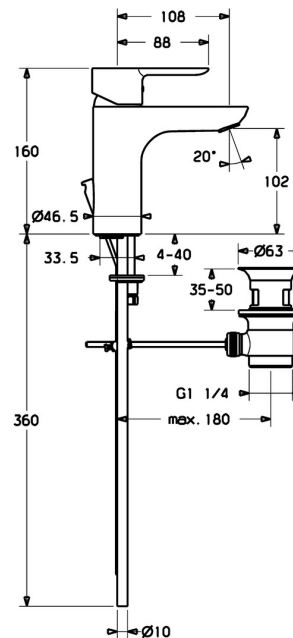

Technické údaje

Vlastnosti prietoku

Prietok pri tlaku 3 bar (s ovládačom prietoku) **6.0 l/min**

Technické vlastnosti

Veľkosť DN (menovitý rozmer) **DN15**
Dodávka teplej vody **max. +80°C**
Pracovný tlak **0.5-10 bar**
Spojovacia veľkosť **Ø 10 mm**
Projection **108 mm**
Spätná klapka (STN EN 1717) **AA**
Materiál **Mosadz**

Predpisy

Norma EN **EN 817**
Trieda hlučnosti **I (ISO 3822)**

Schválenia a Prehlásenia

DVGW **NW-6506CN0315**
ABP **PA-IX 38219/IO**
Vyhlásenie o zhode **DoC**
EPD **S-P-06391**

Náhradné diely

SP06092103

Název	Kód
1 Ovládacia rukoväť	59913650
1.1 Skrutka, M5x8, SW2.5	59904755
1.3 Záslepka Sivá	59912112
2 Krytka, 33x3 mm	59912504
2.1 Tesnenie, 45x35.5x5.4	59913651
3 Prítlačná matica, M40x1	1003409V
4 Kartuš, 3.5 Eco	59912324
4 Kartuš, 3.5 Classic	59913075
4.1 Temperature adjustment limiter	59912325
4.3 O-kružok, d 28.24x2.62 Ukončené	59912590
4.4 O-kružok, d 10.10x1.60 Ukončené	59905072
5.1 Ovládacie tiahlo	59913652
5.2 Spojovací diel tiahla	59904624
5.3 Gumové tesnenie	59914591
5.5	59904765
5.6 Skrutka, M8x1, SW13	59904766
5.7 Upevňovací set	59910749
5.8 Spojovacie potrubie, L=430, M10x1	59912550
5.10 O-kružok, 9x2	59905095
5.12 Upevňovacia skrutka, M8x1, L=140	59912474
6 Aerátor, M18.5x1, TJ	59913366
6.1 Fitting ring for aerator	59913654
6.4 Klúč k aerátoru, M18.5	59913367
7 Vypúšťací ventil umývadla	59911441
N.I. Klúč, SW30/34	59912108