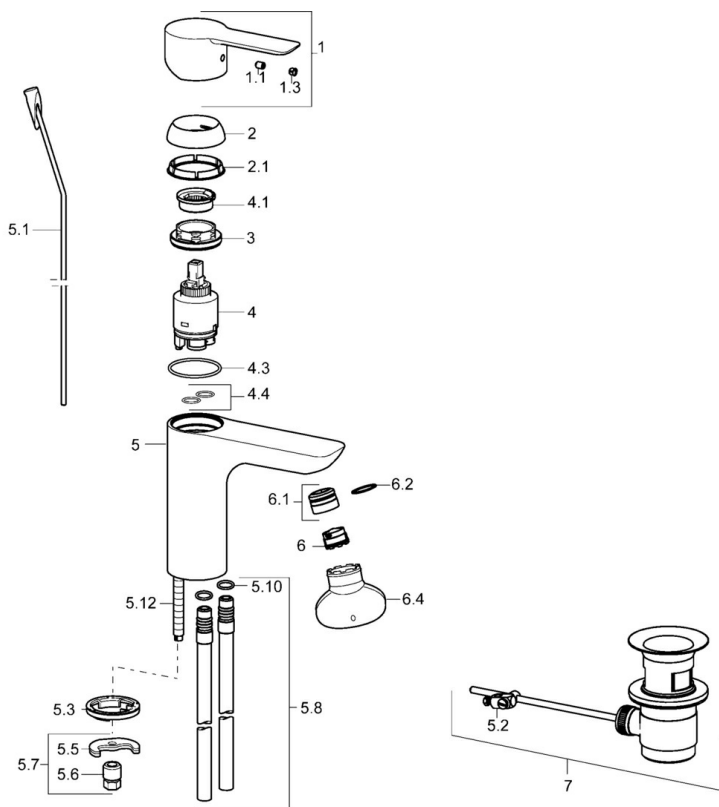

Technické údaje

Vlastnosti prietoku

Prietok pri tlaku 3 bar (s ovládačom prietoku) **6.0 l/min**

Technické vlastnosti

Veľkosť DN (menovitý rozmer) **DN15**
Dodávka teplej vody **max. +80°C**
Pracovný tlak **0.5-10 bar**
Spojovacia veľkosť **Ø 10 mm**
Projection **108 mm**
Spätná klapka (STN EN 1717) **AA**
Materiál **Mosadz**

Predpisy

Norma EN **EN 817**
Trieda hlučnosti **I (ISO 3822)**

Schválenia a Prehlásenia

DVGW **NW-6506CN0315**
ABP **PA-IX 38219/IO**
Vyhlásenie o zhode **DoC**
EPD **S-P-06391**

Náhradné diely

SP06092103

Název	Kód
1 Ovládacia rukoväť	59913650
1.1 Skrutka, M5x8, SW2.5	59904755
1.3 Záslepka Sivá	59912112
2 Krytka, 33x3 mm	59912504
2.1 Tesnenie, 45x35.5x5.4	59913651
3 Prítlačná matica, M40x1	1003409V
4 Kartuš, 3.5 Eco	59912324
4 Kartuš, 3.5 Classic	59913075
4.1 Temperature adjustment limiter	59912325
4.3 O-kružok, d 28.24x2.62 Ukončené	59912590
4.4 O-kružok, d 10.10x1.60 Ukončené	59905072
5.1 Ovládacie tiahlo	59913652
5.2 Spojovací diel tiahla	59904624
5.3 Gumové tesnenie	59914591
5.5	59904765
5.6 Skrutka, M8x1, SW13	59904766
5.7 Upevňovací set	59910749
5.8 Spojovacie potrubie, L=430, M10x1	59912550
5.10 O-kružok, 9x2	59905095
5.12 Upevňovacia skrutka, M8x1, L=140	59912474
6 Aerátor, M18.5x1, TJ	59913366
6.1 Fitting ring for aerator	59913654
6.4 Klúč k aerátoru, M18.5	59913367
7 Vypúšťací ventil umývadla	59911441
N.I. Klúč, SW30/34	59912108