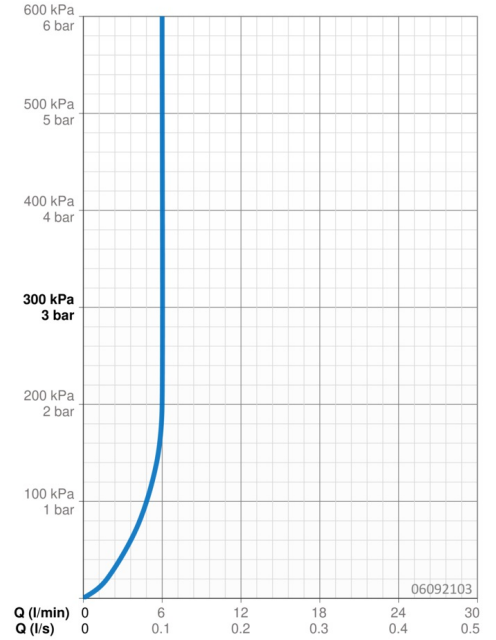

Technické údaje

Vlastnosti prietoku

Prietok pri tlaku 3 bar (s ovládačom prietoku) **6.0 l/min**

Technické vlastnosti

Veľkosť DN (menovitý rozmer) **DN15**
Dodávka teplej vody **max. +80°C**
Pracovný tlak **0.5-10 bar**
Spojovacia veľkosť **Ø 10 mm**
Projection **108 mm**
Spätná klapka (STN EN 1717) **AA**
Materiál **Mosadz**

Predpisy

Norma EN **EN 817**
Trieda hlučnosti **I (ISO 3822)**

Schválenia a Prehlásenia

DVGW **NW-6506CN0315**
ABP **PA-IX 38219/IO**
Vyhlásenie o zhode **DoC**
EPD **S-P-06391**