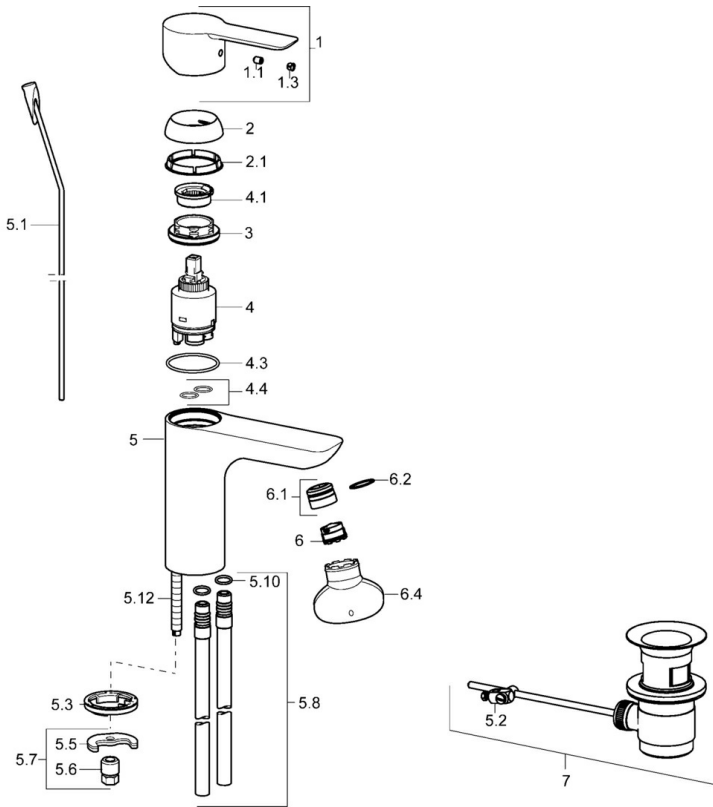

EAN: 4015474251908
static.hansa.com/06092103

- Wastafel
- Eengreeps
- Wastafelmontage
- Chrom
- Vaste uitloop
- PCA® mousseur voor een drukonafhankelijke doorstroom, CACHÉ® mousseur geïntegreerd in kraanhuis
- Hendel met warm-koud-aanduiding, Eengreeps bediend
- Afvoergarnituur met trekstang
- Temperatuurbegrenzer, Temperatuurbegrenzer (achteraf instelbaar)
- \varnothing 35 mm keramisch binnenwerk voor debiet en temperatuur instelling
- Koperen aansluitpijpen
- Kraanhuis gemaakt van DZR messing, Rapid-montagesysteem

Technische gegevens

Doorstromingseigenschappen

Doorstroomhoeveelheid bij 3 bar (met debietregelaar) **6.0 l/min**

Technische eigenschappen

DN-maat **DN15**
Warmwatertoevoer **max. +80°C**
Werkdruk **0.5-10 bar**
Aansluitmaat **Ø 10 mm**
Projection **108 mm**
Terugstroom beveiliging (EN1717) **AA**
Materiaal **brass**

Voorschriften

EN-norm **EN 817**
Geluidsklasse **I (ISO 3822)**

Toestemmingen en Verklaringen

DVGW **NW-6506CN0315**
ABP **PA-IX 38219/IO**
Verklaring van overeenstemming **DoC**
EPD **S-P-06391**

Reserveonderdelen

SP06092103

	Naam	Code
1	Hendel Chroom	59913650
1.1	Schroef, M5x8, SW2.5	59904755
1.3	Sierdop Grijs	59912112
2	Kap, 33x3 mm Chroom	59912504
2.1	Dichting, 45x35.5x5.4	59913651
3	Schroefring, M40x1	1003409V
4	Binnenwerk, 3.5 Eco	59912324
4	Binnenwerk, 3.5 Classic	59913075
4.1	Temperature adjustment limiter	59912325
4.3	O-ring, d 28.24x2.62 Stopgezet	59912590
4.4	O-ring, d 10.10x1.60 Stopgezet	59905072
5.1	Trekstang Chroom	59913652
5.2	Gewrichtstuk	59904624
5.3	Wasser	59914591
5.5	Fixing plate	59904765
5.6	Schroef, M8x1, SW13	59904766
5.7	Bevestigingsset	59910749
5.8	Koppelingsbuisdeel], L=430, M10x1	59912550
5.10	O-ring, 9x2	59905095
5.12	Bevestigingsschroeven, M8x1, L=140	59912474
6	Mousseur, M18.5x1, TJ	59913366
6.1	Pasring voor schuimstraler Chroom	59913654
6.4	Schuimstralersleutel, M18.5	59913367
7	Wastegarnituur Chroom	59911441
N.I.	Sleutel, SW30/34	59912108