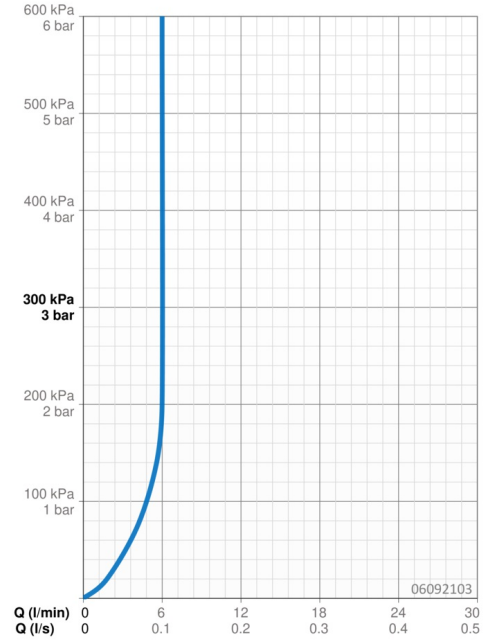

Technische gegevens

Doorstromingseigenschappen

Doorstroomhoeveelheid bij 3 bar (met debietregelaar) **6.0 l/min**

Technische eigenschappen

DN-maat **DN15**
Warmwatertoevoer **max. +80°C**
Werkdruk **0.5-10 bar**
Aansluitmaat **Ø 10 mm**
Projection **108 mm**
Terugstroom beveiliging (EN1717) **AA**
Materiaal **brass**

Voorschriften

EN-norm **EN 817**
Geluidsklasse **I (ISO 3822)**

Toestemmingen en Verklaringen

DVGW **NW-6506CN0315**
ABP **PA-IX 38219/IO**
Verklaring van overeenstemming **DoC**
EPD **S-P-06391**