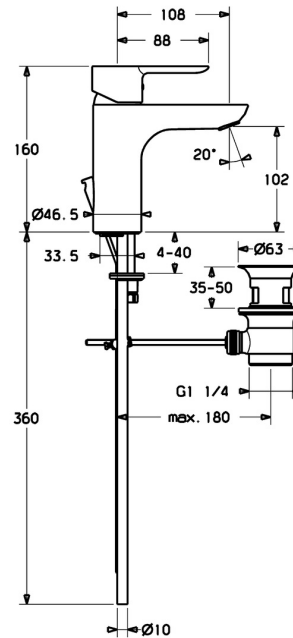

EAN: 4015474251908
static.hansa.com/06092103

- Wastafel
- Eengreeps
- Wastafelmontage
- Chrom
- Vaste uitloop
- PCA® mousseur voor een drukonafhankelijke doorstroom, CACHÉ® mousseur geïntegreerd in kraanhuis
- Hendel met warm-koud-aanduiding, Eengreeps bediend
- Afvoergarnituur met trekstang
- Temperatuurbegrenzer, Temperatuurbegrenzer (achteraf instelbaar)
- \varnothing 35 mm keramisch binnenwerk voor debiet en temperatuur instelling
- Koperen aansluitpijpen
- Kraanhuis gemaakt van DZR messing, Rapid-montagesysteem

Technische gegevens

Doorstromingseigenschappen

Doorstroomhoeveelheid bij 3 bar (met debietregelaar) **6.0 l/min**

Technische eigenschappen

DN-maat **DN15**
Warmwatertoevoer **max. +80°C**
Werkdruk **0.5-10 bar**
Aansluitmaat **Ø 10 mm**
Projection **108 mm**
Terugstroom beveiliging (EN1717) **AA**
Materiaal **brass**

SP06092103

	Naam	Code
1	Hendel Chroom	59913650
1.1	Schroef, M5x8, SW2.5	59904755
1.3	Sierdop Grijs	59912112
2	Kap, 33x3 mm Chroom	59912504
2.1	Dichting, 45x35.5x5.4	59913651
3	Schroefring, M40x1	1003409V
4	Binnenwerk, 3.5 Eco	59912324
4	Binnenwerk, 3.5 Classic	59913075
4.1	Temperature adjustment limiter	59912325
4.3	O-ring, d 28.24x2.62 Stopgezet	59912590
4.4	O-ring, d 10.10x1.60 Stopgezet	59905072
5.1	Trekstang Chroom	59913652
5.2	Gewrichtstuk	59904624
5.3	Wasser	59914591
5.5	Fixing plate	59904765
5.6	Schroef, M8x1, SW13	59904766
5.7	Bevestigingsset	59910749
5.8	Koppelingsbuisdeel], L=430, M10x1	59912550
5.10	O-ring, 9x2	59905095
5.12	Bevestigingsschroeven, M8x1, L=140	59912474
6	Mousseur, M18.5x1, TJ	59913366
6.1	Pasring voor schuimstraler Chroom	59913654
6.4	Schuimstralersleutel, M18.5	59913367
7	Wastegarnituur Chroom	59911441
N.I.	Sleutel, SW30/34	59912108