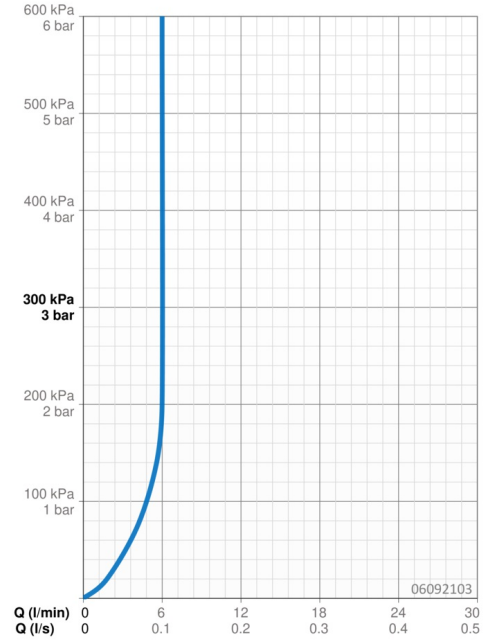

Technische Daten

Durchflusseigenschaften

Durchfluss bei 3 bar (mit Durchflussregler) **6.0 l/min**

Technische Eigenschaften

DN-Größe (Nennmaß) **DN15**
Warmwasserversorgung **max. +80°C**
Arbeitsdruck **0.5-10 bar**
Anschlussgröße **Ø 10 mm**
Ausladung **108 mm**
Sicherungseinrichtung (EN1717) **AA**
Werkstoff **Messing**

Vorschriften

EN Standard **EN 817**
Geräuschkategorie **I (ISO 3822)**

Zulassungen und Deklarationen

DVGW **NW-6506CN0315**
ABP **PA-IX 38219/IO**
Konformitätserklärung **DoC**
EPD **S-P-06391**