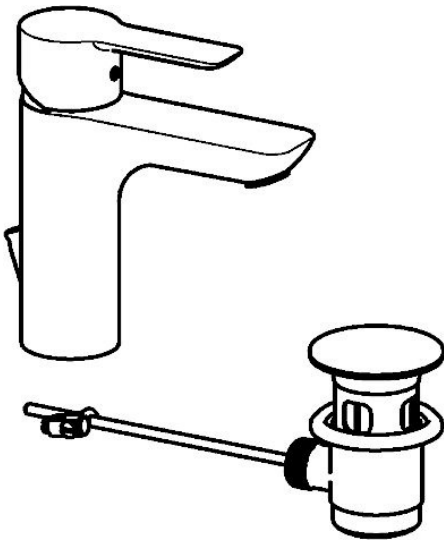

EAN: 4015474251908
static.hansa.com/06092103

- Waschtisch
- Einhebelmischer
- Standmontage
- Chrom
- Feststehender Auslauf
- PCA® konstante Durchflussleistung unabhängig vom Fließdruck, CACHÉ® Strahlregler, ohne Mundstück direkt in den Armaturenauslauf geschraubt
- Hebel mit W+K-Kennzeichnung, Einhandbedienhebel/Griff
- Ablaufgarnitur mit Zugstange
- Temperaturbegrenzer, Heißwassersperre einstellbar (im Lieferumfang enthalten)
- ø 3.5 classic Steuerpatrone mit keramischen Dichtscheiben zur Wassermengen- und Temperatureinstellung
- Anschluss über Kupferrohre
- Armaturenkörper aus entzinkungsbeständigem Messing (DZR), Rapid-Montagesystem

Technische Daten

Durchflusseigenschaften

Durchfluss bei 3 bar (mit Durchflussregler) **6.0 l/min**

Technische Eigenschaften

DN-Größe (Nennmaß) **DN15**
 Warmwasserversorgung **max. +80°C**
 Arbeitsdruck **0.5-10 bar**
 Anschlussgröße **Ø 10 mm**
 Ausladung **108 mm**
 Sicherungseinrichtung (EN1717) **AA**
 Werkstoff **Messing**

SP06092103

	Name	Art.-Nr.
1	Hebel	59913650
1.1	Schraube, M5x8, SW2.5	59904755
1.3	Dekorkappe Grau	59912112
2	Abdeckkappe, 33x3 mm	59912504
2.1	Dichtung, 45x35.5x5.4	59913651
3	Spann-Mutter, M40x1	1003409V
4	Kartusche, 3.5 Eco	59912324
4	Kartusche, 3.5 Classic	59913075
4.1	Temperatur-Anschlagring	59912325
4.3	O-Ring, d 28.24x2.62 Ausgelaufen	59912590
4.4	O-Ring, d 10.10x1.60 Ausgelaufen	59905072
5.1	Zugstange mit Knopf	59913652
5.2	Gelenkstück	59904624
5.3	Bodendichtung	59914591
5.5	Befestigungsplatte	59904765
5.6	Schraube, M8x1, SW13	59904766
5.7	Befestigungssatz	59910749
5.8	Anschlussrohr, L=430, M10x1	59912550
5.10	O-Ring, 9x2	59905095
5.12	Befestigungsschraube, M8x1, L=140	59912474
6	Luftsprudler, M18.5x1, TJ	59913366
6.1	Montagering für Luftsprudler	59913654
6.4	Schlüssel für Luftsprudler, M18.5	59913367
7	Ablaufgarnitur	59911441
N.I.	Schlüssel, SW30/34	59912108