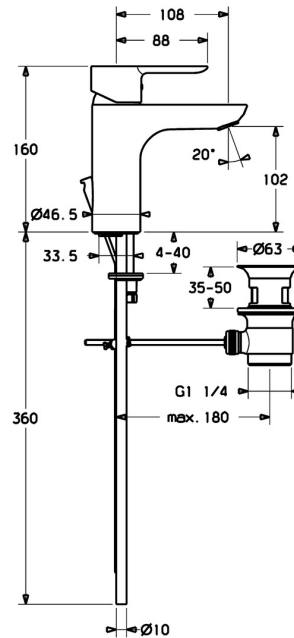

EAN: 4015474251908
static.hansa.com/06092103

- Waschtisch
- Einhebelmischer
- Standmontage
- Chrom
- Feststehender Auslauf
- PCA® konstante Durchflussleistung unabhängig vom Fließdruck, CACHÉ® Strahlregler, ohne Mundstück direkt in den Armaturenauslauf geschraubt
- Hebel mit W+K-Kennzeichnung, Einhandbedienhebel/Griff
- Ablaufgarnitur mit Zugstange
- Temperaturbegrenzer, Heißwassersperre einstellbar (im Lieferumfang enthalten)
- ø 3.5 classic Steuerpatrone mit keramischen Dichtscheiben zur Wassermengen- und Temperatureinstellung
- Anschluss über Kupferrohre
- Armaturenkörper aus entzinkungsbeständigem Messing (DZR), Rapid-Montagesystem

Technische Daten

Durchflusseigenschaften

Durchfluss bei 3 bar (mit Durchflussregler) **6.0 l/min**

Technische Eigenschaften

DN-Größe (Nennmaß) **DN15**
 Warmwasserversorgung **max. +80°C**
 Arbeitsdruck **0.5-10 bar**
 Anschlussgröße **Ø 10 mm**
 Ausladung **108 mm**
 Sicherungseinrichtung (EN1717) **AA**
 Werkstoff **Messing**

SP06092103

	Name	Art.-Nr.
1	Hebel	59913650
1.1	Schraube, M5x8, SW2.5	59904755
1.3	Dekorkappe Grau	59912112
2	Abdeckkappe, 33x3 mm	59912504
2.1	Dichtung, 45x35.5x5.4	59913651
3	Spann-Mutter, M40x1	1003409V
4	Kartusche, 3.5 Eco	59912324
4	Kartusche, 3.5 Classic	59913075
4.1	Temperatur-Anschlagring	59912325
4.3	O-Ring, d 28.24x2.62 Ausgelaufen	59912590
4.4	O-Ring, d 10.10x1.60 Ausgelaufen	59905072
5.1	Zugstange mit Knopf	59913652
5.2	Gelenkstück	59904624
5.3	Bodendichtung	59914591
5.5	Befestigungsplatte	59904765
5.6	Schraube, M8x1, SW13	59904766
5.7	Befestigungssatz	59910749
5.8	Anschlussrohr, L=430, M10x1	59912550
5.10	O-Ring, 9x2	59905095
5.12	Befestigungsschraube, M8x1, L=140	59912474
6	Luftsprudler, M18.5x1, TJ	59913366
6.1	Montagering für Luftsprudler	59913654
6.4	Schlüssel für Luftsprudler, M18.5	59913367
7	Ablaufgarnitur	59911441
N.I.	Schlüssel, SW30/34	59912108