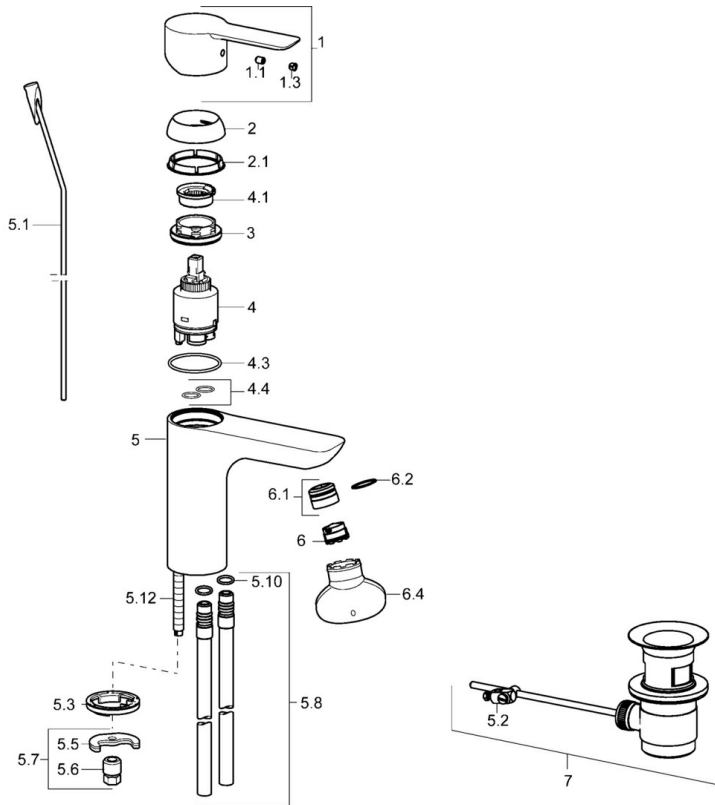

EAN: 4015474251908
static.hansa.com/06092103

- Waschtisch
- Einhebelmischer
- Standmontage
- Chrom
- Feststehender Auslauf
- PCA® konstante Durchflussleistung unabhängig vom Fließdruck, CACHÉ® Strahlregler, ohne Mundstück direkt in den Armaturenauslauf geschraubt
- Hebel mit W+K-Kennzeichnung, Einhandbedienhebel/Griff
- Ablaufgarnitur mit Zugstange
- Temperaturbegrenzer, Heißwassersperre einstellbar (im Lieferumfang enthalten)
- ø 3.5 classic Steuerpatrone mit keramischen Dichtscheiben zur Wassermengen- und Temperatureinstellung
- Anschluss über Kupferrohre
- Armaturenkörper aus entzinkungsbeständigem Messing (DZR), Rapid-Montagesystem

Technische Daten

Durchflusseigenschaften

Durchfluss bei 3 bar (mit Durchflussregler) **6.0 l/min**

Technische Eigenschaften

DN-Größe (Nennmaß) **DN15**
 Warmwasserversorgung **max. +80°C**
 Arbeitsdruck **0.5-10 bar**
 Anschlussgröße **Ø 10 mm**
 Ausladung **108 mm**
 Sicherungseinrichtung (EN1717) **AA**
 Werkstoff **Messing**

SP06092103

	Name	Art.-Nr.
1	Hebel	59913650
1.1	Schraube, M5x8, SW2.5	59904755
1.3	Dekorkappe Grau	59912112
2	Abdeckkappe, 33x3 mm	59912504
2.1	Dichtung, 45x35.5x5.4	59913651
3	Spann-Mutter, M40x1	1003409V
4	Kartusche, 3.5 Eco	59912324
4	Kartusche, 3.5 Classic	59913075
4.1	Temperatur-Anschlagring	59912325
4.3	O-Ring, d 28.24x2.62 Ausgelaufen	59912590
4.4	O-Ring, d 10.10x1.60 Ausgelaufen	59905072
5.1	Zugstange mit Knopf	59913652
5.2	Gelenkstück	59904624
5.3	Bodendichtung	59914591
5.5	Befestigungsplatte	59904765
5.6	Schraube, M8x1, SW13	59904766
5.7	Befestigungssatz	59910749
5.8	Anschlussrohr, L=430, M10x1	59912550
5.10	O-Ring, 9x2	59905095
5.12	Befestigungsschraube, M8x1, L=140	59912474
6	Luftsprudler, M18.5x1, TJ	59913366
6.1	Montagering für Luftsprudler	59913654
6.4	Schlüssel für Luftsprudler, M18.5	59913367
7	Ablaufgarnitur	59911441
N.I.	Schlüssel, SW30/34	59912108