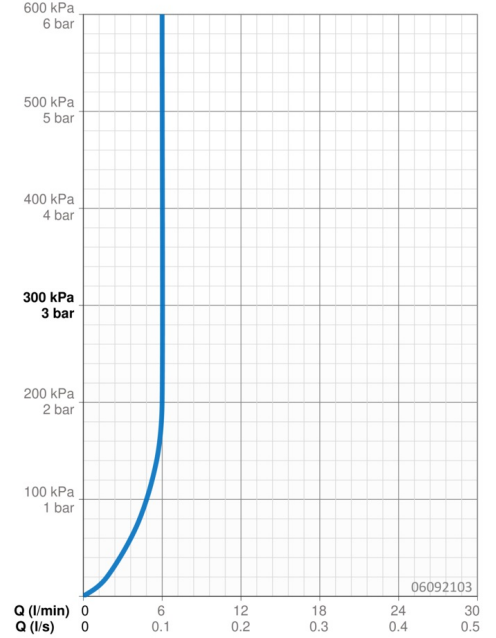

Technické údaje

Vlastnosti průtoku

Průtokové množství při 3 bar (s regulátorem průtoku) **6.0 l/min**

Technické vlastnosti

Velikost DN (jmenovitý rozměr) **DN15**
Zdroj teplé vody **max. +80°C**
Pracovní tlak **0.5-10 bar**
Velikost přípojky **Ø 10 mm**
Projection **108 mm**
Zabezpečení proti zpětnému toku (ČSN EN 1717) **AA**
Materiál **Mosaz**

Předpisy

Norma EN **EN 817**
Třída hlučnosti **I (ISO 3822)**

Schválení a Prohlášení

DVGW **NW-6506CN0315**
ABP **PA-IX 38219/IO**
Prohlášení o shodě **DoC**
EPD **S-P-06391**