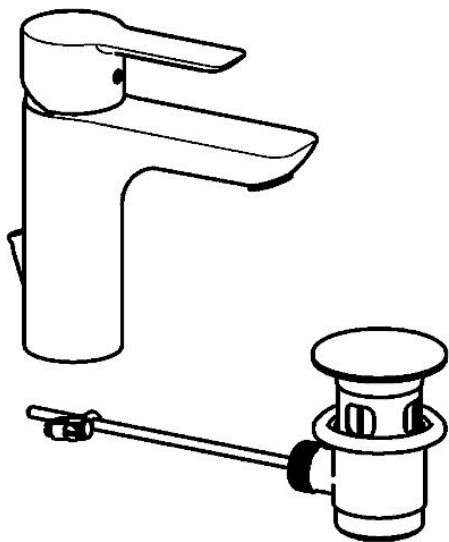

EAN: 4015474251908  
[static.hansa.com/06092103](http://static.hansa.com/06092103)

- Umyvadlo
- Jednopáková
- Stojánková
- Chrom
- Pevné výtokové rameno
- PCA® aerátor s konstatním průtokovým množstvím nezávislým na změnách tlaku, CACHE® aerátor umístěný přímo ve výtokovém rameni
- Páka se symboly teplé a studené vody, Jedna ovládací páka / rukojeť
- Mechanický uzávěr odpadu s táhlem
- Funkce pro nastavení maximální teploty a průtoku vody, Nastavitelný omezovač teploty vody (součástí dodávky, možnost dodatečné instalace)
- $\varnothing$  35 mm keramická kartuše pro ovládání teploty a průtoku vody
- Měděné přípojovací trubky
- Tělo baterie z mosazi DZR, Montážní systém Rapid

### Technické vlastnosti

Velikost DN (jmenovitý rozměr) **DN15**  
Zdroj teplé vody **max. +80°C**  
Pracovní tlak **0.5-10 bar**  
Velikost přípojky **Ø 10 mm**  
Projection **108 mm**  
Zabezpečení proti zpětnému toku (ČSN EN 1717) **AA**  
Materiál **Mosaz**