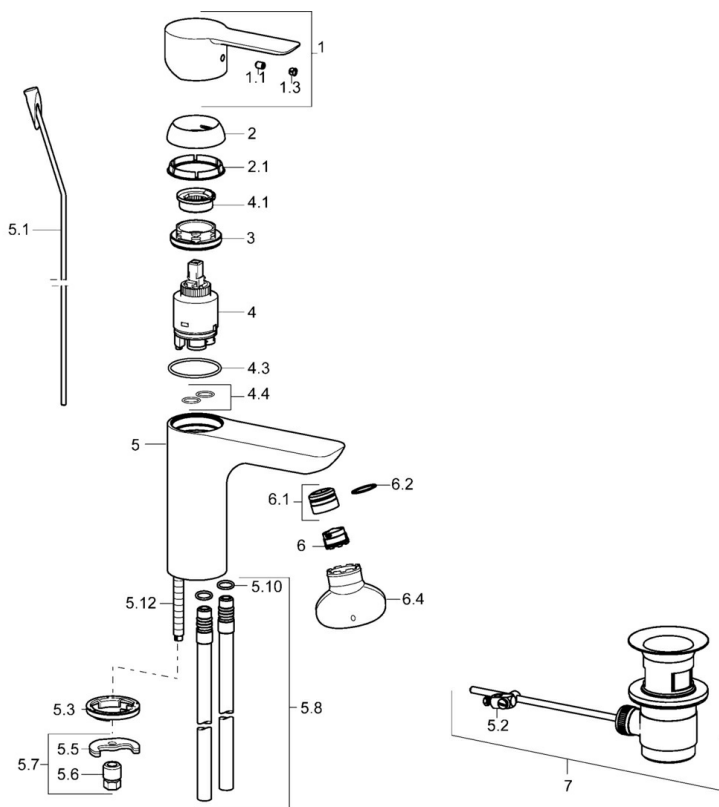

EAN: 4015474251908  
[static.hansa.com/06092103](http://static.hansa.com/06092103)

- Umyvadlo
- Jednopáková
- Stojánková
- Chrom
- Pevné výtokové rameno
- PCA® aerátor s konstatním průtokovým množstvím nezávislým na změnách tlaku, CACHE® aerátor umístěný přímo ve výtokovém rameni
- Páka se symboly teplé a studené vody, Jedna ovládací páka / rukojeť
- Mechanický uzávěr odpadu s táhlem
- Funkce pro nastavení maximální teploty a průtoku vody, Nastavitelný omezovač teploty vody (součástí dodávky, možnost dodatečné instalace)
- $\varnothing$  35 mm keramická kartuše pro ovládání teploty a průtoku vody
- Měděné přípojovací trubky
- Tělo baterie z mosazi DZR, Montážní systém Rapid

### Technické vlastnosti

Velikost DN (jmenovitý rozměr) **DN15**  
Zdroj teplé vody **max. +80°C**  
Pracovní tlak **0.5-10 bar**  
Velikost přípojky **Ø 10 mm**  
Projection **108 mm**  
Zabezpečení proti zpětnému toku (ČSN EN 1717) **AA**  
Materiál **Mosaz**

### SP06092103

	Název	Kód
1	Páka	59913650
1.1	Šroub, M5x8, SW2.5	59904755
1.3	Záslepka Šedá	59912112
2	Krytka, 33x3 mm	59912504
2.1	Těsnění, 45x35.5x5.4	59913651
3	Upevňovací matice, M40x1	1003409V
4	Kartuše, 3.5 Eco	59912324
4	Kartuše, 3.5 Classic	59913075
4.1	Temperature adjustment limiter	59912325
4.3	O-kroužek, d 28.24x2.62 Ukončeno	59912590
4.4	O-kroužek, d 10.10x1.60 Ukončeno	59905072
5.1	Ovládací táhlo vypouštěcího ventilu	59913652
5.2	Spojovací díl táhel	59904624
5.3	Těsnění	59914591
5.5	Upevňovací deska	59904765
5.6	Šroub, M8x1, SW13	59904766
5.7	Upevňovací set	59910749
5.8	Šroubení, L=430, M10x1	59912550
5.10	O-kroužek, 9x2	59905095
5.12	Upevňovací šroub, M8x1, L=140	59912474
6	Aerator, M18.5x1, TJ	59913366
6.1	Fitting ring for aerator	59913654
6.4	Klíč k aerátoru, M18.5	59913367
7	Vypouštěcí ventil	59911441
N.I.	Klíč, SW30/34	59912108