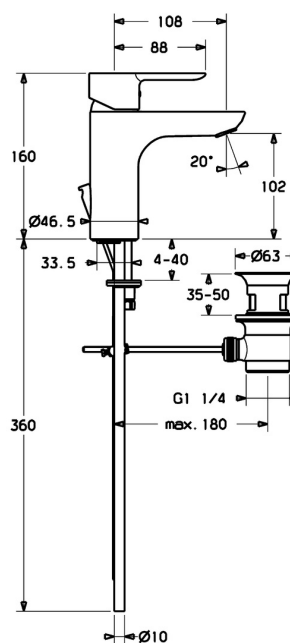

EAN: 4015474251908  
[static.hansa.com/06092103](http://static.hansa.com/06092103)

- Umyvadlo
- Jednopáková
- Stojánková
- Chrom
- Pevné výtokové rameno
- PCA® aerátor s konstatním průtokovým množstvím nezávislým na změnách tlaku, CACHE® aerátor umístěný přímo ve výtokovém rameni
- Páka se symboly teplé a studené vody, Jedna ovládací páka / rukojeť
- Mechanický uzávěr odpadu s táhlem
- Funkce pro nastavení maximální teploty a průtoku vody, Nastavitelný omezovač teploty vody (součástí dodávky, možnost dodatečné instalace)
- $\varnothing$  35 mm keramická kartuše pro ovládání teploty a průtoku vody
- Měděné přípojovací trubky
- Tělo baterie z mosazi DZR, Montážní systém Rapid

### Vlastnosti průtoku

Průtokové množství při 3 bar (s regulátorem průtoku) **6.0 l/min**

### Technické vlastnosti

Velikost DN (jmenovitý rozměr) **DN15**  
Zdroj teplé vody **max. +80°C**  
Pracovní tlak **0.5-10 bar**  
Velikost přípojky **Ø 10 mm**  
Projection **108 mm**  
Zabezpečení proti zpětnému toku (ČSN EN 1717) **AA**  
Materiál **Mosaz**