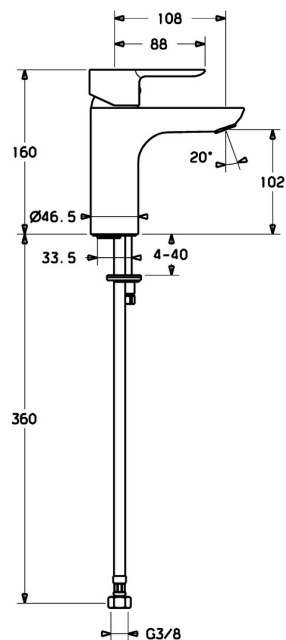

EAN: 4015474248076
static.hansa.com/06082203

- Umývadlo
- Jednopáková
- Stojanková
- Chróm
- Pevné výtokové rameno
- PCA® - aerátor s konštantným prietokom vody aj pri kolísaní tlaku, CACHE® - zapustený aerátor umiestnený priamo vo výtokovom ramene
- Páka so symbolom teplej a studenej vody, Jedna ovládacia páka / rukoväť
- Funkcie pre nastavenie maximálnej teploty a prietoku vody, Nastaviteľný obmedzovač teploty vody (súčasť dodávky, možnosť dodatočnej inštalácie)
- \varnothing 35 mm keramická kartuša pre ovládanie teploty a prietoku vody
- Flexibilné pripojovacie hadičky
- Telo batérie z mosadze DZR, Montážny systém Rapid
- Bez odtokovej garnitúry, Bez otvoru na tiahlo

Technické údaje

Vlastnosti prietoku

Prietok pri tlaku 3 bar (s ovládačom prietoku) **6.0 l/min**

Technické vlastnosti

Veľkosť DN (menovitý rozmer) **DN15**
Dodávka teplej vody **max. +70°C**
Pracovný tlak **1-10 bar**
Spojovacia veľkosť **G3/8**
Projection **108 mm**
Spätná klapka (STN EN 1717) **AA**
Materiál **Mosadz**