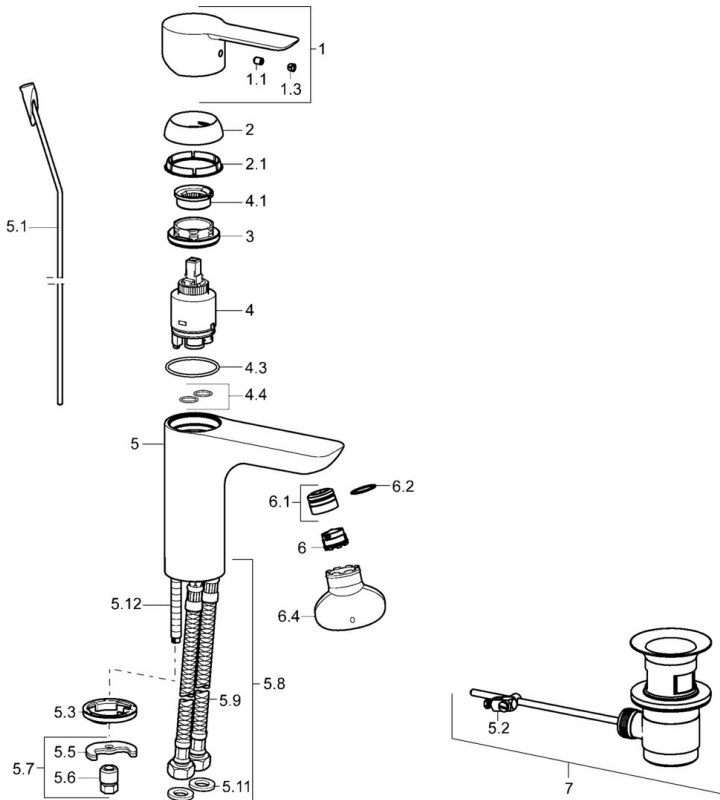

EAN: 4015474248076
static.hansa.com/06082203

- Wastafel
- Eengreeps
- Wastafelmontage
- Chrom
- Vaste uitloop
- PCA® mousseur voor een drukonafhankelijke doorstroom, CACHE® mousseur geïntegreerd in kraanhuis
- Hendel met warm-koud-aanduiding, Eengreeps bediend
- Temperatuurbegrenzer, Temperatuurbegrenzer (achteraf instelbaar)
- \varnothing 35 mm keramisch binnenwerk voor debiet en temperatuur instelling
- Flexibele aansluitlang(en)
- Kraanhuis gemaakt van DZR messing, Rapid-montagesysteem
- Zonder afvoergarnituur, Zonder trekstangopening

Technische gegevens

Doorstromingseigenschappen

Doorstroomhoeveelheid bij 3 bar (met debietregelaar) **6.0 l/min**

Technische eigenschappen

DN-maat **DN15**
Warmwatertoevoer **max. +70°C**
Werkdruk **1-10 bar**
Aansluitmaat **G3/8**
Projection **108 mm**
Terugstroom beveiliging (EN1717) **AA**
Materiaal **brass**

SP06092203

	Naam	Code
1	Hendel Chroom	59913650
1.1	Schroef, M5x8, SW2.5	59904755
1.3	Sierdop Grijs	59912112
2	Kap, 33x3 mm Chroom	59912504
2.1	Dichting, 45x35.5x5.4	59913651
3	Schroefring, M40x1	1003409V
4	Binnenwerk, 3.5 Eco	59912324
4	Binnenwerk, 3.5 Classic	59913075
4.1	Temperature adjustment limiter	59912325
4.3	O-ring, d 28.24x2.62 Stopgezet	59912590
4.4	O-ring, d 10.10x1.60 Stopgezet	59905072
5.1	Trekstang Chroom	59913652
5.2	Gewrichtstuk	59904624
5.3	Wasser	59914591
5.5	Fixing plate	59904765
5.6	Schroef, M8x1, SW13	59904766
5.7	Bevestigingsset	59910749
5.8	Flexibele aansluitingen, L=430, G3/8-M10x1 RH Stopgezet	59913213
5.9	Flexibele aansluitingen, L=430, G3/8-M10x1	59912515
5.10	O-ring, d 7.65x1.78	59902337
5.11	Dichting, 9.5x14.4x2	59912551
5.12	Bevestigingsschroeven, M8x1, L=140	59912474
6	Mousseur, M18.5x1, TJ	59913366
6.1	Pasring voor schuimstraler Chroom	59913654
6.4	Schuimstralersleutel, M18.5	59913367
7	Wastegarnituur Chroom	59911441
N.I.	Sleutel, SW30/34	59912108