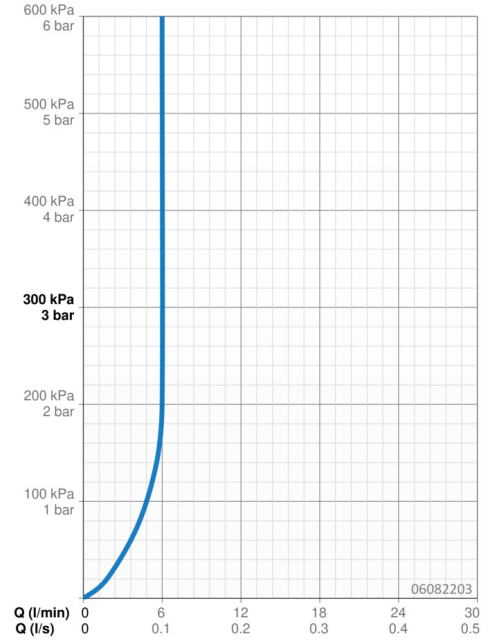

Technische gegevens

Doorstromingseigenschappen

Doorstroomhoeveelheid bij 3 bar (met debietregelaar) **6.0 l/min**

Technische eigenschappen

DN-maat **DN15**
Warmwatertoevoer **max. +70°C**
Werkdruk **1-10 bar**
Aansluitmaat **G3/8**
Projection **108 mm**
Terugstroom beveiliging (EN1717) **AA**
Materiaal **brass**

Voorschriften

EN-norm **EN 817**
Geluidsklasse **I (ISO 3822)**

Toestemmingen en Verklaringen

DVGW **NW-6506CN0315**
ABP **PA-IX 38219/IO**
Verklaring van overeenstemming **DoC**
EPD **S-P-06391**