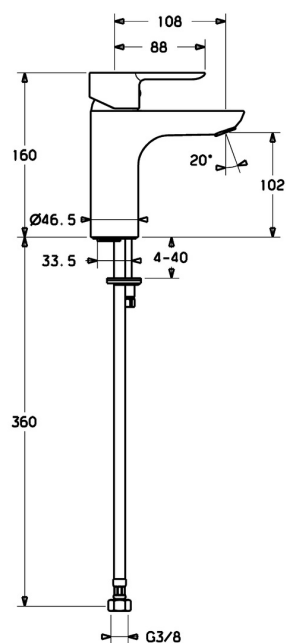

EAN: 4015474248076
static.hansa.com/06082203

- Wastafel
- Eengreeps
- Wastafelmontage
- Chrom
- Vaste uitloop
- PCA® mousseur voor een drukonafhankelijke doorstroom, CACHE® mousseur geïntegreerd in kraanhuis
- Hendel met warm-koud-aanduiding, Eengreeps bediend
- Temperatuurbegrenzer, Temperatuurbegrenzer (achteraf instelbaar)
- \varnothing 35 mm keramisch binnenwerk voor debiet en temperatuur instelling
- Flexibele aansluitlang(en)
- Kraanhuis gemaakt van DZR messing, Rapid-montagesysteem
- Zonder afvoergarnituur, Zonder trekstangopening

Technische gegevens

Doorstromingseigenschappen

Doorstroomhoeveelheid bij 3 bar (met debietregelaar) **6.0 l/min**

Technische eigenschappen

DN-maat **DN15**
Warmwatertoevoer **max. +70°C**
Werkdruk **1-10 bar**
Aansluitmaat **G3/8**
Projection **108 mm**
Terugstroom beveiliging (EN1717) **AA**
Materiaal **brass**

SP06092203

	Naam	Code
1	Hendel Chroom	59913650
1.1	Schroef, M5x8, SW2.5	59904755
1.3	Sierdop Grijs	59912112
2	Kap, 33x3 mm Chroom	59912504
2.1	Dichting, 45x35.5x5.4	59913651
3	Schroefring, M40x1	1003409V
4	Binnenwerk, 3.5 Eco	59912324
4	Binnenwerk, 3.5 Classic	59913075
4.1	Temperature adjustment limiter	59912325
4.3	O-ring, d 28.24x2.62 Stopgezet	59912590
4.4	O-ring, d 10.10x1.60 Stopgezet	59905072
5.1	Trekstang Chroom	59913652
5.2	Gewrichtstuk	59904624
5.3	Wasser	59914591
5.5	Fixing plate	59904765
5.6	Schroef, M8x1, SW13	59904766
5.7	Bevestigingsset	59910749
5.8	Flexibele aansluitingen, L=430, G3/8-M10x1 RH Stopgezet	59913213
5.9	Flexibele aansluitingen, L=430, G3/8-M10x1	59912515
5.10	O-ring, d 7.65x1.78	59902337
5.11	Dichting, 9.5x14.4x2	59912551
5.12	Bevestigingsschroeven, M8x1, L=140	59912474
6	Mousseur, M18.5x1, TJ	59913366
6.1	Pasring voor schuimstraler Chroom	59913654
6.4	Schuimstralersleutel, M18.5	59913367
7	Wastegarnituur Chroom	59911441
N.I.	Sleutel, SW30/34	59912108