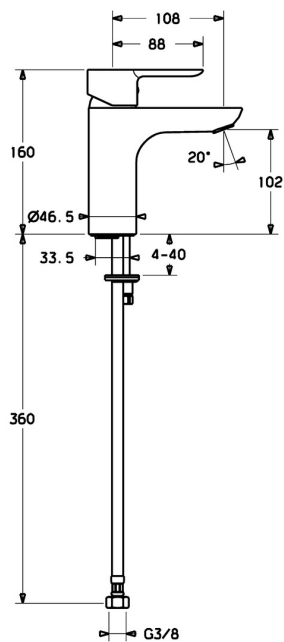

EAN: 4015474248076
static.hansa.com/06082203

- Lavabo
- Monocomando
- Montaggio d'appoggio
- Cromo
- Bocca fissa
- PCA® portata costante indipendentemente dalle variazioni di pressione, Rompigetto integrato
- Leva con simbolo F+C, Leva/Manopola monocomando
- Limitatore di temperatura, Limitatore di temperatura regolabile
- Cartuccia a dischi ceramici \varnothing 35mm
- Collegamento con flessibili
- Ottone DZR, Sistema di installazione rapida
- Senza piletta di scarico, Senza foro per saltarello

Dati tecnici

Caratteristiche flusso

Portata 3 bar (con limitatore di flusso) **6.0 l/min**

Caratteristiche tecniche

Misura DN (dimensione nominale) **DN15**
 Fornitura di acqua calda **max. +70°C**
 Pressione di esercizio **1-10 bar**
 Misura della connessione **G3/8**
 Projection **108 mm**
 Backflow prevention (EN1717) **AA**
 Materiale **Ottone**

SP06092203

	Nome	Codice
1	Leva Cromo	59913650
1.1	Screw, M5x8, SW2.5	59904755
1.3	Tappo Grigio	59912112
2	Cappuccio, 33x3 mm Cromo	59912504
2.1	Giunto, 45x35.5x5.4	59913651
3	Dado di fissaggio, M40x1	1003409V
4	Cartuccia, 3.5 Eco	59912324
4	Cartuccia, 3.5 Classic	59913075
4.1	Temperature adjustment limiter	59912325
4.3	O-ring, d 28.24x2.62 Fuori produzione	59912590
4.4	O-ring, d 10.10x1.60 Fuori produzione	59905072
5.1	Asta saltarello Cromo	59913652
5.2	Snodo	59904624
5.3	Rondella	59914591
5.5	Fixing plate	59904765
5.6	Screw, M8x1, SW13	59904766
5.7	Set di fissaggio	59910749
5.8	Cannette flessibili, L=430, G3/8-M10x1 RH Fuori produzione	59913213
5.9	Cannette flessibili, L=430, G3/8-M10x1	59912515
5.10	O-ring, d 7.65x1.78	59902337
5.11	Giunto, 9.5x14.4x2	59912551
5.12	Viti di fissaggio, M8x1, L=140	59912474
6	Aeratore, M18.5x1, TJ	59913366
6.1	Fitting ring for aerator Cromo	59913654
6.4	Chiave per aeratore, M18.5	59913367
7	Scarico a saltarello Cromo	59911441
N.I.	Chiave, SW30/34	59912108