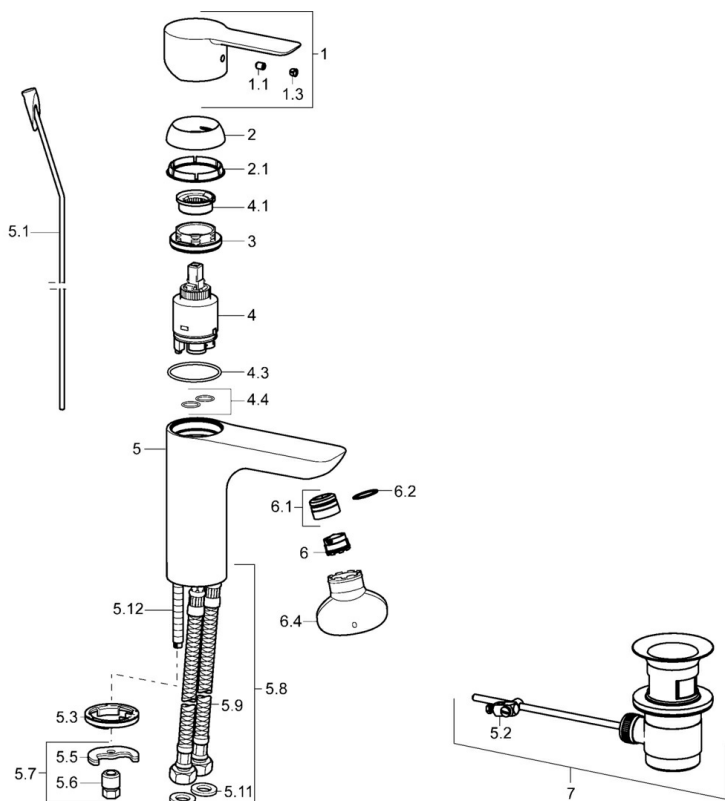

EAN: 4015474248076
static.hansa.com/06082203

- Lavabo
- Monocomando
- Montaggio d'appoggio
- Cromo
- Bocca fissa
- PCA® portata costante indipendentemente dalle variazioni di pressione, Rompigetto integrato
- Leva con simbolo F+C, Leva/Manopola monocomando
- Limitatore di temperatura, Limitatore di temperatura regolabile
- Cartuccia a dischi ceramici \varnothing 35mm
- Collegamento con flessibili
- Ottone DZR, Sistema di installazione rapida
- Senza piletta di scarico, Senza foro per saltarello

Dati tecnici

Caratteristiche flusso

Portata 3 bar (con limitatore di flusso) **6.0 l/min**

Caratteristiche tecniche

Misura DN (dimensione nominale) **DN15**
 Fornitura di acqua calda **max. +70°C**
 Pressione di esercizio **1-10 bar**
 Misura della connessione **G3/8**
 Projection **108 mm**
 Backflow prevention (EN1717) **AA**
 Materiale **Ottone**

SP06092203

	Nome	Codice
1	Leva Cromo	59913650
1.1	Screw, M5x8, SW2.5	59904755
1.3	Tappo Grigio	59912112
2	Cappuccio, 33x3 mm Cromo	59912504
2.1	Giunto, 45x35.5x5.4	59913651
3	Dado di fissaggio, M40x1	1003409V
4	Cartuccia, 3.5 Eco	59912324
4	Cartuccia, 3.5 Classic	59913075
4.1	Temperature adjustment limiter	59912325
4.3	O-ring, d 28.24x2.62 Fuori produzione	59912590
4.4	O-ring, d 10.10x1.60 Fuori produzione	59905072
5.1	Asta saltarello Cromo	59913652
5.2	Snodo	59904624
5.3	Rondella	59914591
5.5	Fixing plate	59904765
5.6	Screw, M8x1, SW13	59904766
5.7	Set di fissaggio	59910749
5.8	Cannette flessibili, L=430, G3/8-M10x1 RH Fuori produzione	59913213
5.9	Cannette flessibili, L=430, G3/8-M10x1	59912515
5.10	O-ring, d 7.65x1.78	59902337
5.11	Giunto, 9.5x14.4x2	59912551
5.12	Viti di fissaggio, M8x1, L=140	59912474
6	Aeratore, M18.5x1, TJ	59913366
6.1	Fitting ring for aerator Cromo	59913654
6.4	Chiave per aeratore, M18.5	59913367
7	Scarico a saltarello Cromo	59911441
N.I.	Chiave, SW30/34	59912108