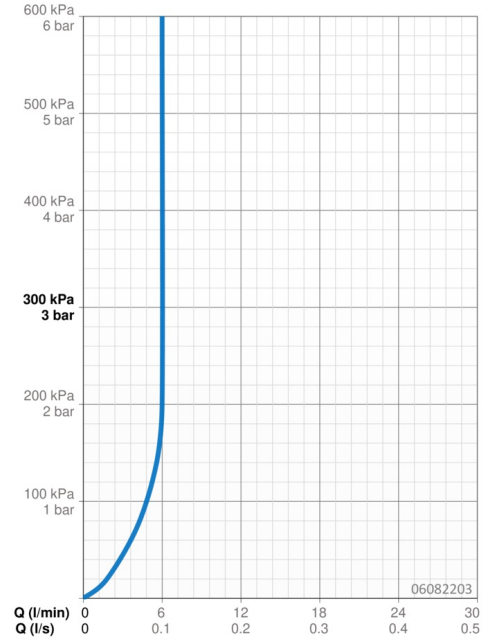

Dati tecnici

Caratteristiche flusso

Portata 3 bar (con limitatore di flusso) **6.0 l/min**

Caratteristiche tecniche

Misura DN (dimensione nominale) **DN15**
Fornitura di acqua calda **max. +70°C**
Pressione di esercizio **1-10 bar**
Misura della connessione **G3/8**
Projection **108 mm**
Backflow prevention (EN1717) **AA**
Materiale **Ottone**

Norme

Standard EN **EN 817**
Classe di rumorosità **I (ISO 3822)**

Certificati/Dichiarazioni

DVGW **NW-6506CN0315**
ABP **PA-IX 38219/IO**
Dichiarazione di conformità **DoC**
EPD **S-P-06391**