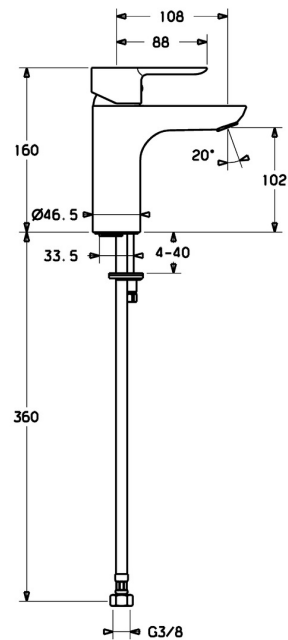

EAN: 4015474248076
static.hansa.com/06082203

- Lavabo
- Monocommande
- Montage sur plaque
- Chrome
- Bec fixe
- PCA - Mousseur à débit constant indépendamment de la pression, CACHÉ® - Mousseur intégré directement dans la robinetterie
- Levier avec symbole C+F, Levier monocommande
- Limiteur de température et de débit, Limiteur de température ajustable
- Cartouche céramique de $\varnothing 35$ mm pour contrôle de température et de débit
- Raccordement par flexibles
- Corps en laiton DZR, Kit de fixation express
- Sans bonde de vidage push, Sans bonde de vidage à tirette

Caractéristiques techniques

Caractéristiques de débit

Débit à 3 bar (avec limiteur de débit) **6.0 l/min**

Caractéristiques techniques

Taille DN (diamètre nominal) **DN15**
Alimentation en eau chaude **max. +70°C**
Pression de service **1-10 bar**
Taille de raccord **G3/8**
Saillie **108 mm**
Dispositif de protection (EN1717) **AA**
Matériau **brass**

SP06092203

	Nom	Code
1	Levier	59913650
1.1	Vis, M5x8, SW2.5	59904755
1.3	Capuchon Gris	59912112
2	Chape, 33x3 mm	59912504
2.1	Joint, 45x35.5x5.4	59913651
3	Écrou de maintien, M40x1	1003409V
4	Cartouche, 3.5 Eco	59912324
4	Cartouche, 3.5 Classic	59913075
4.1	Temperature adjustment limiter	59912325
4.3	Joint, d 28.24x2.62 Arrêté	59912590
4.4	Joint, d 10.10x1.60 Arrêté	59905072
5.1	Tirette de vidage	59913652
5.2	Joint	59904624
5.3	Bague	59914591
5.5	Fixing plate	59904765
5.6	Vis, M8x1, SW13	59904766
5.7	Ensemble de fixation	59910749
5.8	Flexible d'alimentation, L=430, G3/8-M10x1 RH Arrêté	59913213
5.9	Flexible d'alimentation, L=430, G3/8-M10x1	59912515
5.10	Joint, d 7.65x1.78	59902337
5.11	Joint, 9.5x14.4x2	59912551
5.12	Vis, M8x1, L=140	59912474
6	Aérateur, M18.5x1, TJ	59913366
6.1	Fitting ring for aerator	59913654
6.4	Clé pour aérateur, M18.5	59913367
7	Vidage	59911441
N.I.	Clef, SW30/34	59912108