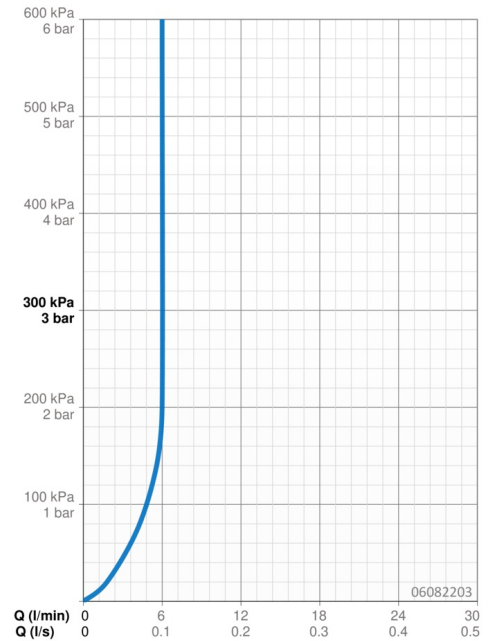

Caractéristiques techniques

Caractéristiques de débit

Débit à 3 bar (avec limiteur de débit) **6.0 l/min**

Caractéristiques techniques

Taille DN (diamètre nominal) **DN15**
Alimentation en eau chaude **max. +70°C**
Pression de service **1-10 bar**
Taille de raccord **G3/8**
Saillie **108 mm**
Dispositif de protection (EN1717) **AA**
Matériau **brass**

Règlementations

Norme EN **EN 817**
Classe acoustique **I (ISO 3822)**

Certificats et normes

DVGW **NW-6506CN0315**
ABP **PA-IX 38219/IO**
Déclaration de conformité **DoC**
EPD **S-P-06391**