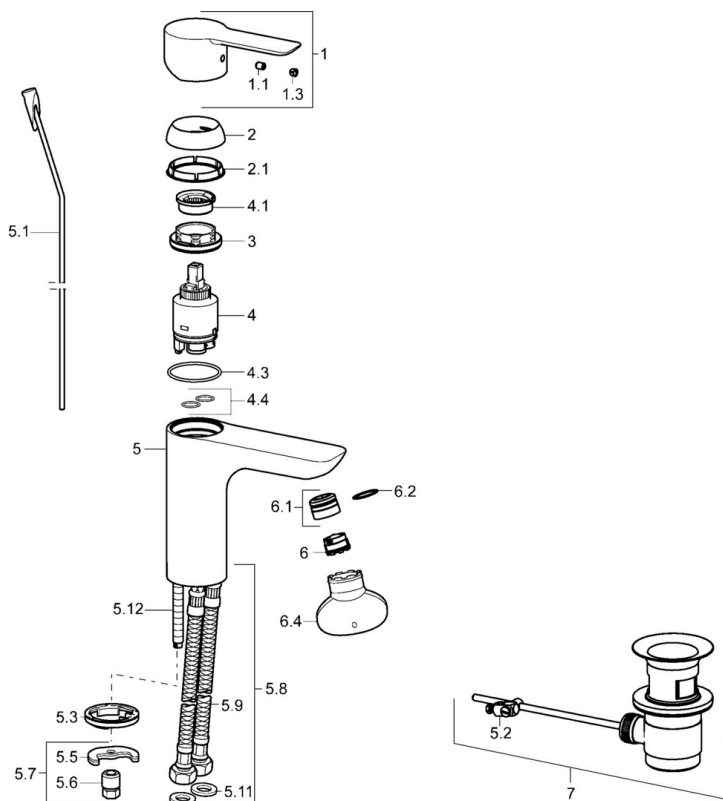

EAN: 4015474248076
static.hansa.com/06082203

- Lavabo
- Monocommande
- Montage sur plaque
- Chrome
- Bec fixe
- PCA - Mousseur à débit constant indépendamment de la pression, CACHÉ® - Mousseur intégré directement dans la robinetterie
- Levier avec symbole C+F, Levier monocommande
- Limiteur de température et de débit, Limiteur de température ajustable
- Cartouche céramique de $\varnothing 35$ mm pour contrôle de température et de débit
- Raccordement par flexibles
- Corps en laiton DZR, Kit de fixation express
- Sans bonde de vidage push, Sans bonde de vidage à tirette

Caractéristiques techniques

Caractéristiques de débit

Débit à 3 bar (avec limiteur de débit) **6.0 l/min**

Caractéristiques techniques

Taille DN (diamètre nominal) **DN15**
Alimentation en eau chaude **max. +70°C**
Pression de service **1-10 bar**
Taille de raccord **G3/8**
Saillie **108 mm**
Dispositif de protection (EN1717) **AA**
Matériau **brass**

SP06092203

	Nom	Code
1	Levier	59913650
1.1	Vis, M5x8, SW2.5	59904755
1.3	Capuchon Gris	59912112
2	Chape, 33x3 mm	59912504
2.1	Joint, 45x35.5x5.4	59913651
3	Écrou de maintien, M40x1	1003409V
4	Cartouche, 3.5 Eco	59912324
4	Cartouche, 3.5 Classic	59913075
4.1	Temperature adjustment limiter	59912325
4.3	Joint, d 28.24x2.62 Arrêté	59912590
4.4	Joint, d 10.10x1.60 Arrêté	59905072
5.1	Tirette de vidage	59913652
5.2	Joint	59904624
5.3	Bague	59914591
5.5	Fixing plate	59904765
5.6	Vis, M8x1, SW13	59904766
5.7	Ensemble de fixation	59910749
5.8	Flexible d'alimentation, L=430, G3/8-M10x1 RH Arrêté	59913213
5.9	Flexible d'alimentation, L=430, G3/8-M10x1	59912515
5.10	Joint, d 7.65x1.78	59902337
5.11	Joint, 9.5x14.4x2	59912551
5.12	Vis, M8x1, L=140	59912474
6	Aérateur, M18.5x1, TJ	59913366
6.1	Fitting ring for aerator	59913654
6.4	Clé pour aérateur, M18.5	59913367
7	Vidage	59911441
N.I.	Clef, SW30/34	59912108