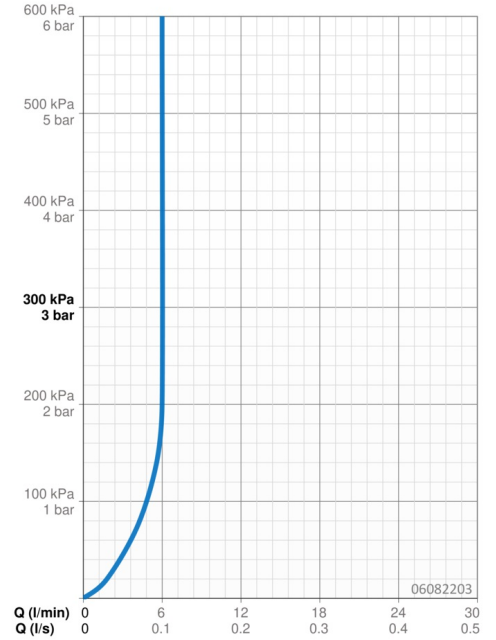

Technické údaje

Vlastnosti průtoku

Průtokové množství při 3 bar (s regulátorem průtoku) **6.0 l/min**

Technické vlastnosti

Velikost DN (jmenovitý rozměr) **DN15**
Zdroj teplé vody **max. +70°C**
Pracovní tlak **1-10 bar**
Velikost přípojky **G3/8**
Projection **108 mm**
Zabezpečení proti zpětnému toku (ČSN EN 1717) **AA**
Materiál **Mosaz**

Předpisy

Norma EN **EN 817**
Třída hlučnosti **I (ISO 3822)**

Schválení a Prohlášení

DVGW **NW-6506CN0315**
ABP **PA-IX 38219/IO**
Prohlášení o shodě **DoC**
EPD **S-P-06391**