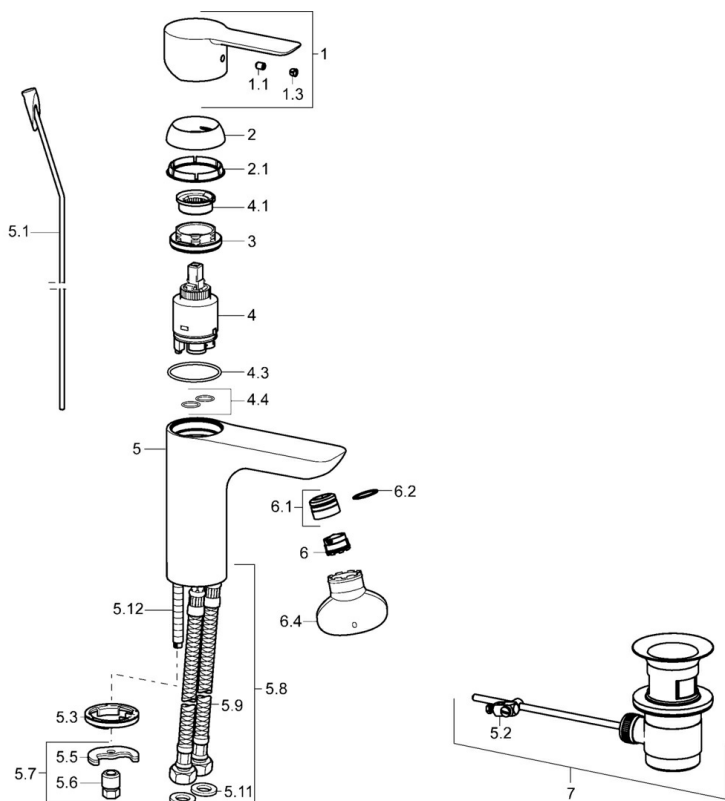

EAN: 4015474248076  
[static.hansa.com/06082203](http://static.hansa.com/06082203)

- Umyvadlo
- Jednopáková
- Stojánková
- Chrom
- Pevné výtokové rameno
- PCA® aerátor s konstatním průtokovým množstvím nezávislým na změnách tlaku, CACHE® aerátor umístěný přímo ve výtokovém rameni
- Páka se symboly teplé a studené vody, Jedna ovládací páka / rukojeť
- Funkce pro nastavení maximální teploty a průtoku vody, Nastavitelný omezovač teploty vody (součástí dodávky, možnost dodatečné instalace)
- $\varnothing$  35 mm keramická kartuše pro ovládání teploty a průtoku vody
- Flexibilní připojovací hadice
- Tělo baterie z mosazi DZR, Montážní systém Rapid
- Bez odpadní soupravy, Bez otvoru na táhlo

### Technické vlastnosti

Velikost DN (jmenovitý rozměr) **DN15**  
Zdroj teplé vody **max. +70°C**  
Pracovní tlak **1-10 bar**  
Velikost přípojky **G3/8**  
Projection **108 mm**  
Zabezpečení proti zpětnému toku (ČSN EN 1717) **AA**  
Materiál **Mosaz**

### SP06092203

	Název	Kód
1	Páka	59913650
1.1	Šroub, M5x8, SW2.5	59904755
1.3	Záslepka Šedá	59912112
2	Krytka, 33x3 mm	59912504
2.1	Těsnění, 45x35.5x5.4	59913651
3	Upevňovací matice, M40x1	1003409V
4	Kartuše, 3.5 Eco	59912324
4	Kartuše, 3.5 Classic	59913075
4.1	Temperature adjustment limiter	59912325
4.3	O-kroužek, d 28.24x2.62 Ukončeno	59912590
4.4	O-kroužek, d 10.10x1.60 Ukončeno	59905072
5.1	Ovládací táhlo vypouštěcího ventilu	59913652
5.2	Spojovací díl táhel	59904624
5.3	Těsnění	59914591
5.5	Upevňovací deska	59904765
5.6	Šroub, M8x1, SW13	59904766
5.7	Upevňovací set	59910749
5.8	Flexibilní hadička, L=430, G3/8-M10x1 RH Ukončeno	59913213
5.9	Flexibilní hadička, L=430, G3/8-M10x1	59912515
5.10	O-kroužek, d 7.65x1.78	59902337
5.11	Těsnění, 9.5x14.4x2	59912551
5.12	Upevňovací šroub, M8x1, L=140	59912474
6	Aerator, M18.5x1, TJ	59913366
6.1	Fitting ring for aerator	59913654
6.4	Klíč k aerátoru, M18.5	59913367
7	Vypouštěcí ventil	59911441
N.I.	Klíč, SW30/34	59912108