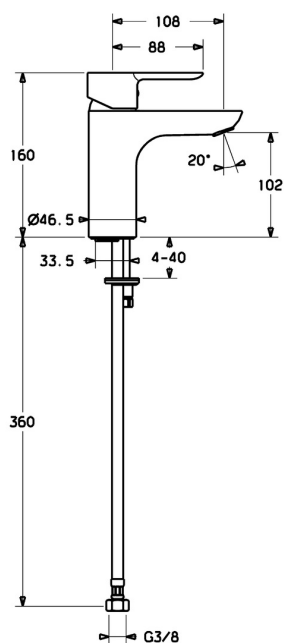

EAN: 4015474248076  
[static.hansa.com/06082203](http://static.hansa.com/06082203)

- Umyvadlo
- Jednopáková
- Stojánková
- Chrom
- Pevné výtokové rameno
- PCA® aerátor s konstatním průtokovým množstvím nezávislým na změnách tlaku, CACHE® aerátor umístěný přímo ve výtokovém rameni
- Páka se symboly teplé a studené vody, Jedna ovládací páka / rukojeť
- Funkce pro nastavení maximální teploty a průtoku vody, Nastavitelný omezovač teploty vody (součástí dodávky, možnost dodatečné instalace)
- $\varnothing$  35 mm keramická kartuše pro ovládání teploty a průtoku vody
- Flexibilní připojovací hadice
- Tělo baterie z mosazi DZR, Montážní systém Rapid
- Bez odpadní soupravy, Bez otvoru na táhlo

### Vlastnosti průtoku

Průtokové množství při 3 bar (s regulátorem průtoku) **6.0 l/min**

### Technické vlastnosti

Velikost DN (jmenovitý rozměr) **DN15**  
Zdroj teplé vody **max. +70°C**  
Pracovní tlak **1-10 bar**  
Velikost přípojky **G3/8**  
Projection **108 mm**  
Zabezpečení proti zpětnému toku (ČSN EN 1717) **AA**  
Materiál **Mosaz**