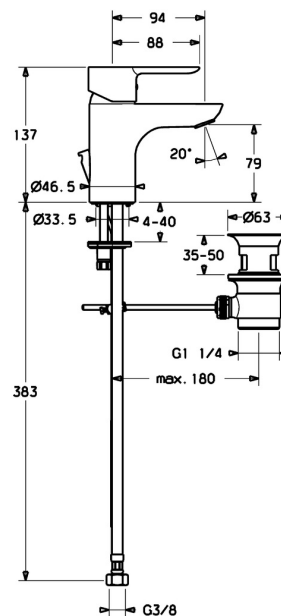

EAN: 4015474248595  
[static.hansa.com/06072203](http://static.hansa.com/06072203)

- Umývadlo
- Jednopáková
- Stojanková
- Chróm
- Pevné výtokové rameno
- PCA® - aerátor s konštantným prietokom vody aj pri kolísaní tlaku, CACHE® - zapustený aerátor umiestnený priamo vo výtokovom ramene
- Páka so symbolom teplej a studenej vody, Jedna ovládacia páka / rukoväť
- Odtoková garnitúra s tiahlom
- Funkcie pre nastavenie maximálnej teploty a prietoku vody, Nastaviteľný obmedzovač teploty vody (súčasť dodávky, možnosť dodatočnej inštalácie)
- $\varnothing$  35 mm keramická kartuša pre ovládanie teploty a prietoku vody
- Flexibilné pripojovacie hadičky
- Telo batérie z mosadze DZR, Montážny systém Rapid

### Technické vlastnosti

Veľkosť DN (menovitý rozmer) **DN15**  
Dodávka teplej vody **max. +70°C**  
Pracovný tlak **1-10 bar**  
Spojovacia veľkosť **G3/8**  
Projection **94 mm**  
Spätná klapka (STN EN 1717) **AA**  
Materiál **Mosadz**