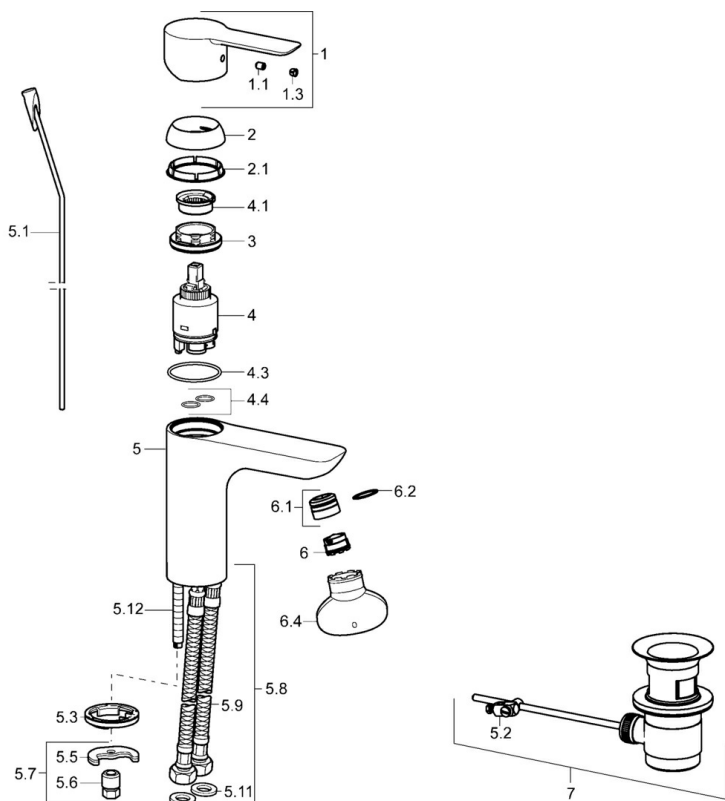

EAN: 4015474248595  
[static.hansa.com/06072203](http://static.hansa.com/06072203)

- Umývadlo
- Jednopáková
- Stojanková
- Chróm
- Pevné výtokové rameno
- PCA® - aerátor s konštantným prietokom vody aj pri kolísaní tlaku, CACHE® - zapustený aerátor umiestnený priamo vo výtokovom ramene
- Páka so symbolom teplej a studenej vody, Jedna ovládacia páka / rukoväť
- Odtoková garnitúra s tiahlom
- Funkcie pre nastavenie maximálnej teploty a prietoku vody, Nastaviteľný obmedzovač teploty vody (súčasť dodávky, možnosť dodatočnej inštalácie)
- $\varnothing$  35 mm keramická kartuša pre ovládanie teploty a prietoku vody
- Flexibilné pripojovacie hadičky
- Telo batérie z mosadze DZR, Montážny systém Rapid

### Technické vlastnosti

Veľkosť DN (menovitý rozmer) **DN15**  
Dodávka teplej vody **max. +70°C**  
Pracovný tlak **1-10 bar**  
Spojovacia veľkosť **G3/8**  
Projection **94 mm**  
Spätná klapka (STN EN 1717) **AA**  
Materiál **Mosadz**

### SP06092203

	Názov	Kód
1	Ovládacia rukoväť	59913650
1.1	Skrutka, M5x8, SW2.5	59904755
1.3	Záslepka Sivá	59912112
2	Krytka, 33x3 mm	59912504
2.1	Tesnenie, 45x35.5x5.4	59913651
3	Prítlačná matica, M40x1	1003409V
4	Kartuš, 3.5 Eco	59912324
4	Kartuš, 3.5 Classic	59913075
4.1	Temperature adjustment limiter	59912325
4.3	O-kružok, d 28.24x2.62 Ukončené	59912590
4.4	O-kružok, d 10.10x1.60 Ukončené	59905072
5.1	Ovládacie tiahlo	59913652
5.2	Spojovací diel tiahla	59904624
5.3	Gumové tesnenie	59914591
5.5		59904765
5.6	Skrutka, M8x1, SW13	59904766
5.7	Upevňovací set	59910749
5.8	Flexibilná hadička, L=430, G3/8-M10x1 RH Ukončené	59913213
5.9	Flexibilná hadička, L=430, G3/8-M10x1	59912515
5.10	O-kružok, d 7.65x1.78	59902337
5.11	Tesnenie, 9.5x14.4x2	59912551
5.12	Upevňovacia skrutka, M8x1, L=140	59912474
6	Aerator, M18.5x1, TJ	59913366
6.1	Fitting ring for aerator	59913654
6.4	Kľúč k aerátoru, M18.5	59913367
7	Vypúšťací ventil umývadla	59911441
N.I.	Kľúč, SW30/34	59912108