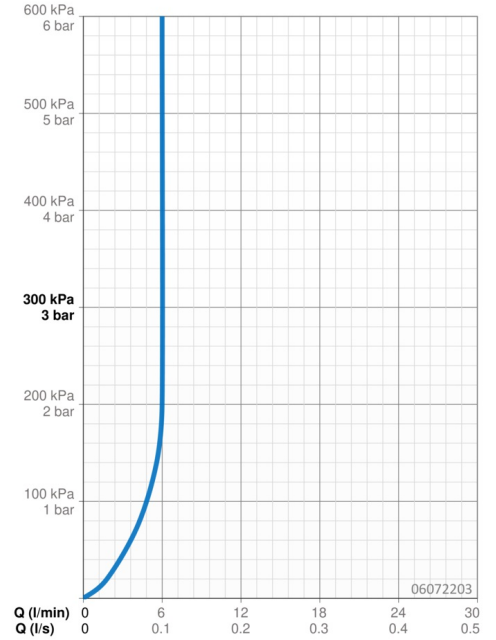

Technické údaje

Vlastnosti prietoku

Prietok pri tlaku 3 bar (s ovládačom prietoku) **6.0 l/min**

Technické vlastnosti

Veľkosť DN (menovitý rozmer) **DN15**
Dodávka teplej vody **max. +70°C**
Pracovný tlak **1-10 bar**
Spojovacia veľkosť **G3/8**
Projection **94 mm**
Spätná klapka (STN EN 1717) **AA**
Materiál **Mosadz**

Predpisy

Norma EN **EN 817**
Trieda hlučnosti **I (ISO 3822)**

Schválenia a Prehlásenia

DVGW **NW-6506CN0315**
ABP **PA-IX 38219/IO**
Vyhlásenie o zhode **DoC**