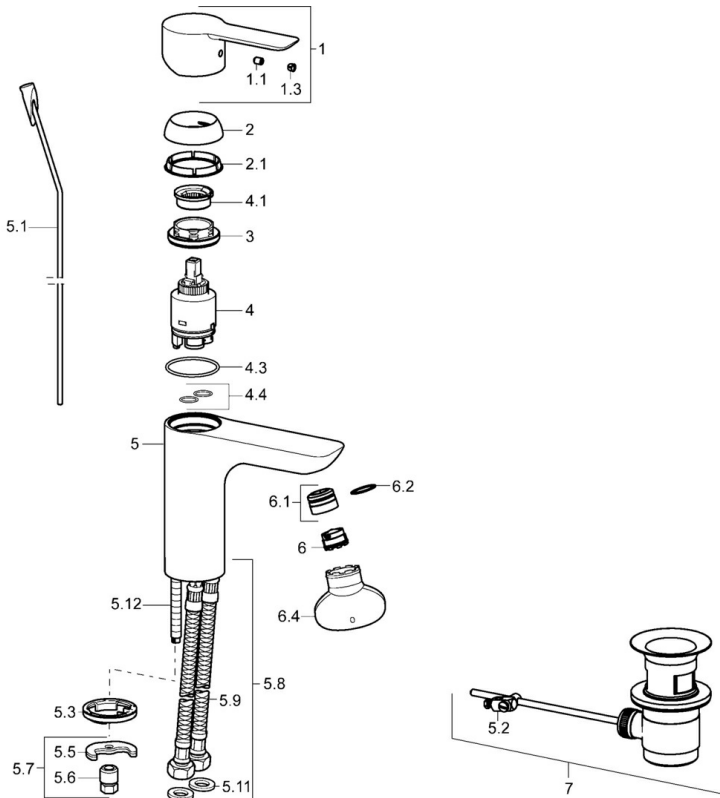

Reserveonderdelen

SP06092203

	Naam	Code
1	Hendel Chroom	59913650
1.1	Schroef, M5x8, SW2.5	59904755
1.3	Sierdop Grijs	59912112
2	Kap, 33x3 mm Chroom	59912504
2.1	Dichting, 45x35.5x5.4	59913651
3	Schroefring, M40x1	1003409V
4	Binnenwerk, 3.5 Eco	59912324
4	Binnenwerk, 3.5 Classic	59913075
4.1	Temperature adjustment limiter	59912325
4.3	O-ring, d 28.24x2.62 Stopgezet	59912590
4.4	O-ring, d 10.10x1.60 Stopgezet	59905072
5.1	Trekstang Chroom	59913652
5.2	Gewrichtstuk	59904624
5.3	Wasser	59914591
5.5	Fixing plate	59904765
5.6	Schroef, M8x1, SW13	59904766
5.7	Bevestigingsset	59910749
5.8	Flexibele aansluitingen, L=430, G3/8-M10x1 RH Stopgezet	59913213
5.9	Flexibele aansluitingen, L=430, G3/8-M10x1	59912515
5.10	O-ring, d 7.65x1.78	59902337
5.11	Dichting, 9.5x14.4x2	59912551
5.12	Bevestigingsschroeven, M8x1, L=140	59912474
6	Mousseur, M18.5x1, TJ	59913366
6.1	Pasring voor schuimstraler Chroom	59913654
6.4	Schuimstralersleutel, M18.5	59913367
7	Wastegarnituur Chroom	59911441
N.I.	Sleutel, SW30/34	59912108