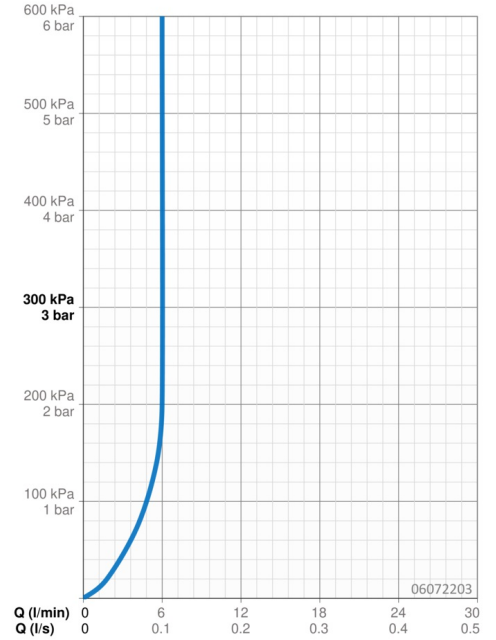

Technische gegevens

Doorstromingseigenschappen

Doorstroomhoeveelheid bij 3 bar (met debietregelaar) **6.0 l/min**

Technische eigenschappen

DN-maat **DN15**
Warmwatertoevoer **max. +70°C**
Werkdruk **1-10 bar**
Aansluitmaat **G3/8**
Projection **94 mm**
Terugstroom beveiliging (EN1717) **AA**
Materiaal **brass**

Voorschriften

EN-norm **EN 817**
Geluidsklasse **I (ISO 3822)**

Toestemmingen en Verklaringen

DVGW **NW-6506CN0315**
ABP **PA-IX 38219/IO**
Verklaring van overeenstemming **DoC**