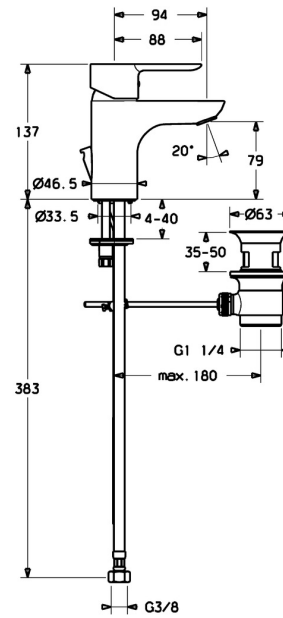

EAN: 4015474248595
static.hansa.com/06072203

- Wastafel
- Eengreeps
- Wastafelmontage
- Chrom
- Vaste uitloop
- PCA® mousseur voor een drakonafhankelijke doorstroom, CACHE® mousseur geïntegreerd in kraanhuis
- Hendel met warm-koud-aanduiding, Eengreeps bediend
- Afvoergarnituur met trekstang
- Temperatuurbegrenzer, Temperatuurbegrenzer (achteraf instelbaar)
- ϕ 35 mm keramisch binnenwerk voor debiet en temperatuur instelling
- Flexibele aansluitslang(en)
- Kraanhuis gemaakt van DZR messing, Rapid-montagesysteem

Technische gegevens

Doorstromingseigenschappen

Doorstroomhoeveelheid bij 3 bar (met debietregelaar) **6.0 l/min**

Technische eigenschappen

DN-maat **DN15**
Warmwatertoevoer **max. +70°C**
Werkdruk **1-10 bar**
Aansluitmaat **G3/8**
Projection **94 mm**
Terugstroom beveiliging (EN1717) **AA**
Materiaal **brass**