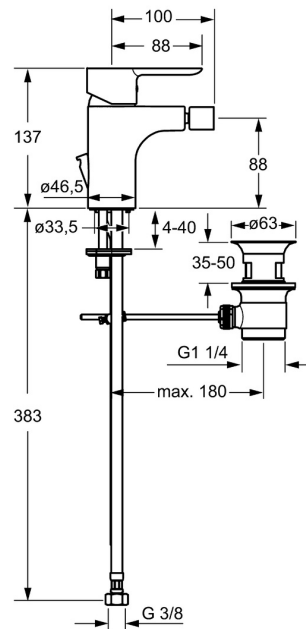

EAN: 4015474248090  
[static.hansa.com/06063203](http://static.hansa.com/06063203)

- Bidet
- Eengreeps
- Wastafelmontage
- Chrom
- Vaste uitloop
- PCA® mousseur voor een drukonafhankelijke doorstroom, CACHE® mousseur geïntegreerd in kraanhuis, Mousseur met kogelscharnier
- Eengreeps bediend, Hendel met warm-koud-aanduiding
- Afvoergarnituur met trekstang
- Temperatuurbegrenzer, Temperatuurbegrenzer (achteraf instelbaar)
- ø 35 mm keramisch binnenwerk voor debiet en temperatuur instelling
- Flexibele aansluitlang(en)
- Kraanhuis gemaakt van DZR messing, Rapid-montagesysteem

## Technische gegevens

### Doorstromingseigenschappen

Doorstroomhoeveelheid bij 3 bar (met debietregelaar) **6.0 l/min**

### Technische eigenschappen

DN-maat **DN15**  
Warmwatertoevoer **max. +70°C**  
Werkdruk **0.5-10 bar**  
Aansluitmaat **G3/8**  
Projection **100 mm**  
Terugstroom beveiliging (EN1717) **AA**  
Materiaal **brass**