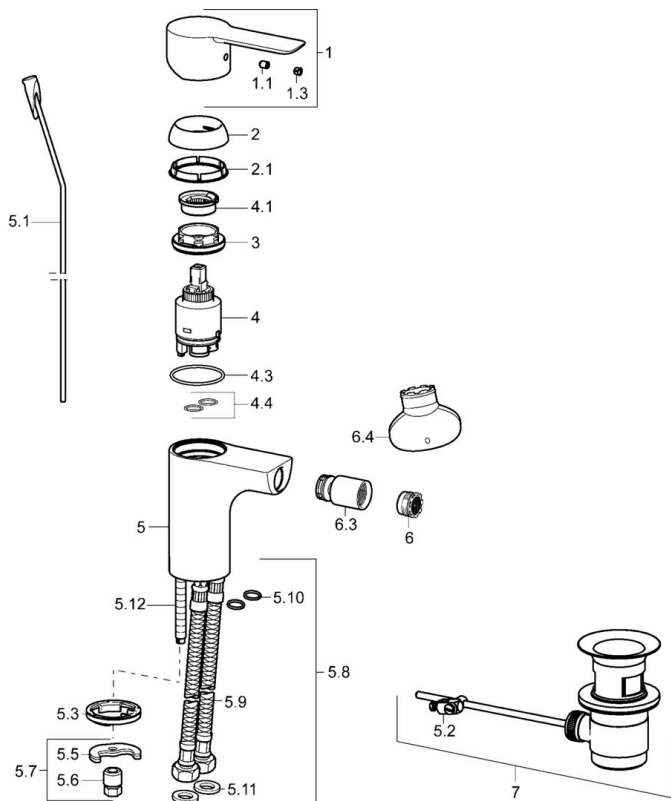

EAN: 4015474248090  
[static.hansa.com/06063203](http://static.hansa.com/06063203)

- Bidet
- Eengreeps
- Wastafelmontage
- Chrom
- Vaste uitloop
- PCA® mousseur voor een drukonafhankelijke doorstroom, CACHE® mousseur geïntegreerd in kraanhuis, Mousseur met kogelscharnier
- Eengreeps bediend, Hendel met warm-koud-aanduiding
- Afvoergarnituur met trekstang
- Temperatuurbegrenzer, Temperatuurbegrenzer (achteraf instelbaar)
- ø 35 mm keramisch binnenwerk voor debiet en temperatuur instelling
- Flexibele aansluitlang(en)
- Kraanhuis gemaakt van DZR messing, Rapid-montagesysteem

### Technische eigenschappen

DN-maat **DN15**  
Warmwatertoevoer **max. +70°C**  
Werkdruk **0.5-10 bar**  
Aansluitmaat **G3/8**  
Projection **100 mm**  
Terugstroom beveiliging (EN1717) **AA**  
Materiaal **brass**

### SP06063203

	Naam	Code
1	Hendel Chroom	59913650
1.1	Schroef, M5x8, SW2.5	59904755
1.3	Sierdop Grijs	59912112
2	Kap, 33x3 mm Chroom	59912504
2.1	Dichting, 45x35.5x5.4	59913651
3	Schroefring, M40x1	1003409V
4	Binnenwerk, 3.5 Eco	59912324
4	Binnenwerk, 3.5 Classic	59913075
4.1	Temperature adjustment limiter	59912325
4.3	O-ring, d 28.24x2.62 Stopgezet	59912590
4.4	O-ring, d 10.10x1.60 Stopgezet	59905072
5.1	Trekstang Chroom	59913652
5.2	Gewrichtstuk	59904624
5.3	Wasser	59914591
5.5	Fixing plate	59904765
5.6	Schroef, M8x1, SW13	59904766
5.7	Bevestigingsset	59910749
5.8	Flexibele aansluitingen, L=430, G3/8-M10x1 RH Stopgezet	59913213
5.9	Flexibele aansluitingen, L=430, G3/8-M10x1	59912515
5.10	O-ring, d 7.65x1.78	59902337
5.11	Dichting, 9.5x14.4x2	59912551
5.12	Bevestigingsschroeven, M8x1, L=140	59912474
6	Mousseur, M18.5x1, TJ	59913366
6.1	Pasring voor schuimstraler Chroom	59913654
6.3	Gewrichtstuk, M18.5x1 Chroom	59913370
6.4	Schuimstralersleutel, M18.5	59913367
7	Wastegarnituur Chroom	59904620
N.I.	Wastegarnituur Chroom	59911441
N.I.	Sleutel, SW30/34	59912108