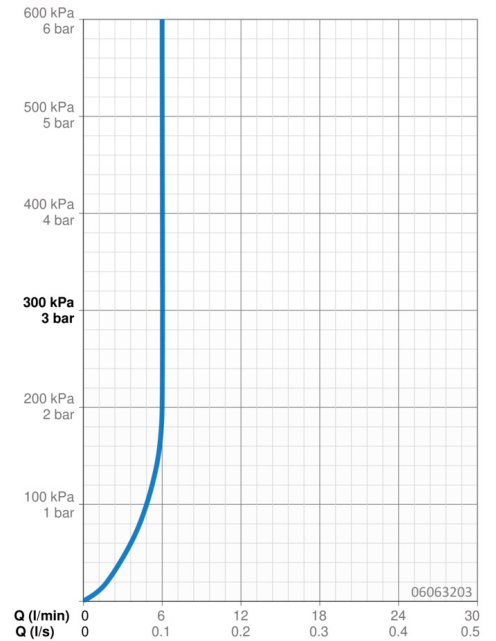

Technische gegevens

Doorstromingseigenschappen

Doorstroomhoeveelheid bij 3 bar (met debietregelaar) **6.0 l/min**

Technische eigenschappen

DN-maat **DN15**
Warmwatertoevoer **max. +70°C**
Werkdruk **0.5-10 bar**
Aansluitmaat **G3/8**
Projection **100 mm**
Terugstroom beveiliging (EN1717) **AA**
Materiaal **brass**

Voorschriften

EN-norm **EN 817**
Geluidsklasse **I (ISO 3822)**

Toestemmingen en Verklaringen

DVGW **NW-6506CN0315**
ABP **PA-IX 38219/IO**
Verklaring van overeenstemming **DoC**