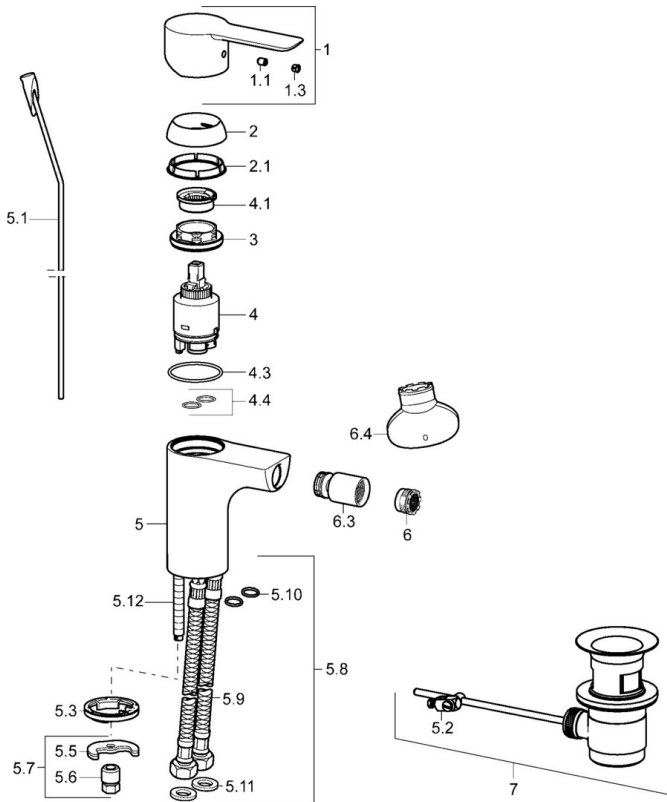

EAN: 4015474248090  
[static.hansa.com/06063203](http://static.hansa.com/06063203)

- Bidet
- Monocomando
- Montaggio d'appoggio
- Cromo
- Bocca fissa
- PCA® portata costante indipendentemente dalle variazioni di pressione, Rompigetto integrato, Rompigetto a snodo sferico
- Leva/Manopola monocomando, Leva con simbolo F+C
- Piletta di scarico con astina saltarello
- Limitatore di temperatura, Limitatore di temperatura regolabile
- Cartuccia a dischi ceramici  $\phi$  35mm
- Collegamento con flessibili
- Ottone DZR, Sistema di installazione rapida

### Caratteristiche tecniche

Misura DN (dimensione nominale) **DN15**  
 Fornitura di acqua calda **max. +70°C**  
 Pressione di esercizio **0.5-10 bar**  
 Misura della connessione **G3/8**  
 Projection **100 mm**  
 Backflow prevention (EN1717) **AA**  
 Materiale **Ottone**

## Parti di ricambio

### SP06063203

	Nome	Codice
1	Leva Cromo	59913650
1.1	Screw, M5x8, SW2.5	59904755
1.3	Tappo Grigio	59912112
2	Cappuccio, 33x3 mm Cromo	59912504
2.1	Giunto, 45x35.5x5.4	59913651
3	Dado di fissaggio, M40x1	1003409V
4	Cartuccia, 3.5 Eco	59912324
4	Cartuccia, 3.5 Classic	59913075
4.1	Temperature adjustment limiter	59912325
4.3	O-ring, d 28.24x2.62 Fuori produzione	59912590
4.4	O-ring, d 10.10x1.60 Fuori produzione	59905072
5.1	Asta saltarello Cromo	59913652
5.2	Snodo	59904624
5.3	Rondella	59914591
5.5	Fixing plate	59904765
5.6	Screw, M8x1, SW13	59904766
5.7	Set di fissaggio	59910749
5.8	Cannette flessibili, L=430, G3/8-M10x1 RH Fuori produzione	59913213
5.9	Cannette flessibili, L=430, G3/8-M10x1	59912515
5.10	O-ring, d 7.65x1.78	59902337
5.11	Giunto, 9.5x14.4x2	59912551
5.12	Viti di fissaggio, M8x1, L=140	59912474
6	Aeratore, M18.5x1, TJ	59913366
6.1	Fitting ring for aerator Cromo	59913654
6.3	Snodo, M18.5x1 Cromo	59913370
6.4	Chiave per aeratore, M18.5	59913367
7	Scarico a saltarello Cromo	59904620
N.I.	Scarico a saltarello Cromo	59911441
N.I.	Chiave, SW30/34	59912108