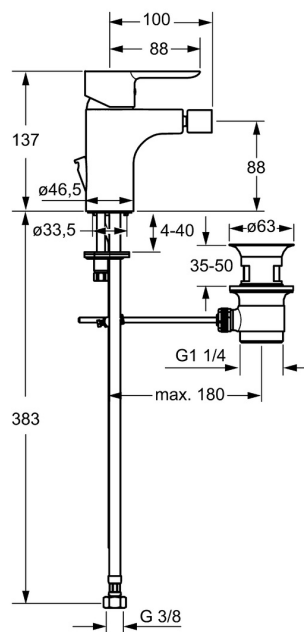

EAN: 4015474248090  
[static.hansa.com/06063203](http://static.hansa.com/06063203)

- Bidet
- Monocomando
- Montaggio d'appoggio
- Cromo
- Bocca fissa
- PCA® portata costante indipendentemente dalle variazioni di pressione, Rompigetto integrato, Rompigetto a snodo sferico
- Leva/Manopola monocomando, Leva con simbolo F+C
- Piletta di scarico con astina saltarello
- Limitatore di temperatura, Limitatore di temperatura regolabile
- Cartuccia a dischi ceramici  $\phi$  35mm
- Collegamento con flessibili
- Ottone DZR, Sistema di installazione rapida

### Caratteristiche flusso

Portata 3 bar (con limitatore di flusso) **6.0 l/min**

### Caratteristiche tecniche

Misura DN (dimensione nominale) **DN15**  
 Fornitura di acqua calda **max. +70°C**  
 Pressione di esercizio **0.5-10 bar**  
 Misura della connessione **G3/8**  
 Projection **100 mm**  
 Backflow prevention (EN1717) **AA**  
 Materiale **Ottone**

### SP06063203

	Nome	Codice
1	Leva Cromo	59913650
1.1	Screw, M5x8, SW2.5	59904755
1.3	Tappo Grigio	59912112
2	Cappuccio, 33x3 mm Cromo	59912504
2.1	Giunto, 45x35.5x5.4	59913651
3	Dado di fissaggio, M40x1	1003409V
4	Cartuccia, 3.5 Eco	59912324
4	Cartuccia, 3.5 Classic	59913075
4.1	Temperature adjustment limiter	59912325
4.3	O-ring, d 28.24x2.62 Fuori produzione	59912590
4.4	O-ring, d 10.10x1.60 Fuori produzione	59905072
5.1	Asta saltarello Cromo	59913652
5.2	Snodo	59904624
5.3	Rondella	59914591
5.5	Fixing plate	59904765
5.6	Screw, M8x1, SW13	59904766
5.7	Set di fissaggio	59910749
5.8	Cannette flessibili, L=430, G3/8-M10x1 RH Fuori produzione	59913213
5.9	Cannette flessibili, L=430, G3/8-M10x1	59912515
5.10	O-ring, d 7.65x1.78	59902337
5.11	Giunto, 9.5x14.4x2	59912551
5.12	Viti di fissaggio, M8x1, L=140	59912474
6	Aeratore, M18.5x1, TJ	59913366
6.1	Fitting ring for aerator Cromo	59913654
6.3	Snodo, M18.5x1 Cromo	59913370
6.4	Chiave per aeratore, M18.5	59913367
7	Scarico a saltarello Cromo	59904620
N.I.	Scarico a saltarello Cromo	59911441
N.I.	Chiave, SW30/34	59912108