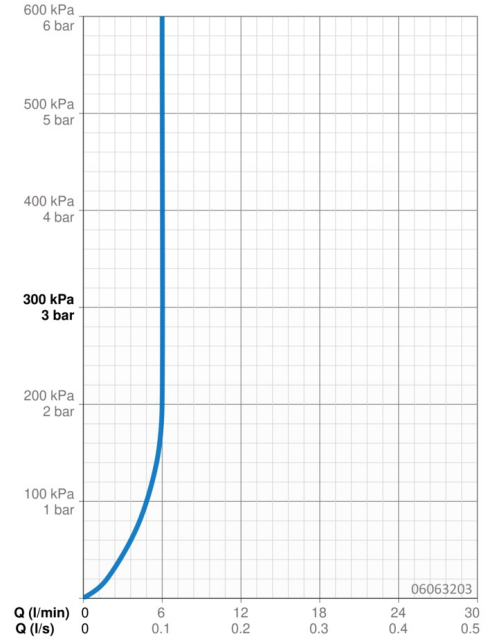

Dati tecnici

Caratteristiche flusso

Portata 3 bar (con limitatore di flusso) **6.0 l/min**

Caratteristiche tecniche

Misura DN (dimensione nominale) **DN15**
Fornitura di acqua calda **max. +70°C**
Pressione di esercizio **0.5-10 bar**
Misura della connessione **G3/8**
Projection **100 mm**
Backflow prevention (EN1717) **AA**
Materiale **Ottone**

Norme

Standard EN **EN 817**
Classe di rumorosità **I (ISO 3822)**

Certificati/Dichiarazioni

DVGW **NW-6506CN0315**
ABP **PA-IX 38219/IO**
Dichiarazione di conformità **DoC**