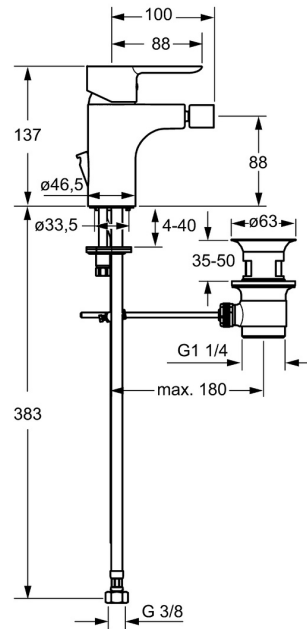

EAN: 4015474248090  
[static.hansa.com/06063203](https://static.hansa.com/06063203)

- Bidet
- Monocommande
- Montage sur plaque
- Chrome
- Bec fixe
- PCA - Mousseur à débit constant indépendamment de la pression, CACHÉ® - Mousseur intégré directement dans la robinetterie, Aérateur à rotule
- Levier monocommande, Levier avec symbole C+F
- Vidage avec tirette
- Limiteur de température et de débit, Limiteur de température ajustable
- Cartouche céramique de  $\varnothing$  35 mm pour contrôle de température et de débit
- Raccordement par flexibles
- Corps en laiton DZR, Kit de fixation express

## Caractéristiques techniques

### Caractéristiques techniques

Taille DN (diamètre nominal) **DN15**  
Alimentation en eau chaude **max. +70°C**  
Pression de service **0.5-10 bar**  
Taille de raccord **G3/8**  
Saillie **100 mm**  
Dispositif de protection (EN1717) **AA**  
Matériau **brass**

### SP06063203

	Nom	Code
1	Levier	59913650
1.1	Vis, M5x8, SW2.5	59904755
1.3	Capuchon Gris	59912112
2	Chape, 33x3 mm	59912504
2.1	Joint, 45x35.5x5.4	59913651
3	Écrou de maintien, M40x1	1003409V
4	Cartouche, 3.5 Eco	59912324
4	Cartouche, 3.5 Classic	59913075
4.1	Temperature adjustment limiter	59912325
4.3	Joint, d 28.24x2.62 Arrêté	59912590
4.4	Joint, d 10.10x1.60 Arrêté	59905072
5.1	Tirette de vidage	59913652
5.2	Joint	59904624
5.3	Bague	59914591
5.5	Fixing plate	59904765
5.6	Vis, M8x1, SW13	59904766
5.7	Ensemble de fixation	59910749
5.8	Flexible d'alimentation, L=430, G3/8-M10x1 RH Arrêté	59913213
5.9	Flexible d'alimentation, L=430, G3/8-M10x1	59912515
5.10	Joint, d 7.65x1.78	59902337
5.11	Joint, 9.5x14.4x2	59912551
5.12	Vis, M8x1, L=140	59912474
6	Aérateur, M18.5x1, TJ	59913366
6.1	Fitting ring for aerator	59913654
6.3	Joint, M18.5x1	59913370
6.4	Clé pour aérateur, M18.5	59913367
7	Vidage	59904620
N.I.	Vidage	59911441
N.I.	Clef, SW30/34	59912108