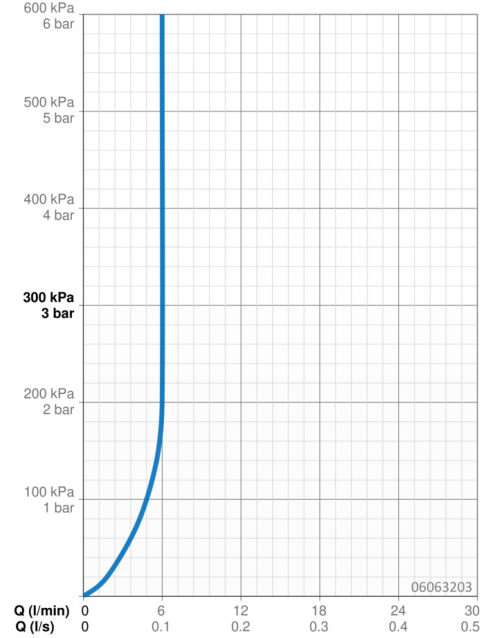

Caractéristiques techniques

Caractéristiques de débit

Débit à 3 bar (avec limiteur de débit) **6.0 l/min**

Caractéristiques techniques

Taille DN (diamètre nominal) **DN15**
Alimentation en eau chaude **max. +70°C**
Pression de service **0.5-10 bar**
Taille de raccord **G3/8**
Saillie **100 mm**
Dispositif de protection (EN1717) **AA**
Matériau **brass**

Règlementations

Norme EN **EN 817**
Classe acoustique **I (ISO 3822)**

Certificats et normes

DVGW **NW-6506CN0315**
ABP **PA-IX 38219/IO**
Déclaration de conformité **DoC**