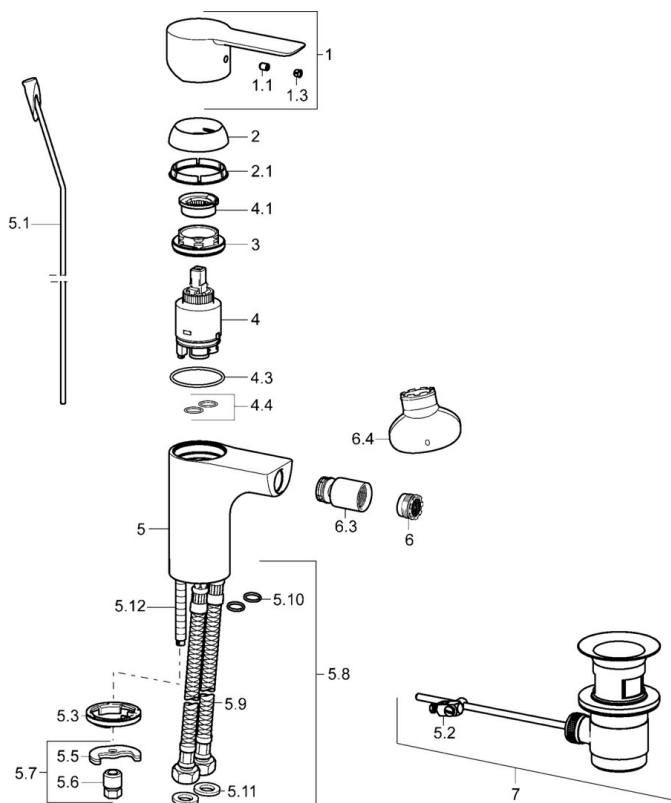

EAN: 4015474248090  
[static.hansa.com/06063203](https://static.hansa.com/06063203)

- Bidet
- Monocommande
- Montage sur plaque
- Chrome
- Bec fixe
- PCA - Mousseur à débit constant indépendamment de la pression, CACHÉ® - Mousseur intégré directement dans la robinetterie, Aérateur à rotule
- Levier monocommande, Levier avec symbole C+F
- Vidage avec tirette
- Limiteur de température et de débit, Limiteur de température ajustable
- Cartouche céramique de  $\varnothing$  35 mm pour contrôle de température et de débit
- Raccordement par flexibles
- Corps en laiton DZR, Kit de fixation express

### Caractéristiques techniques

Taille DN (diamètre nominal) **DN15**  
Alimentation en eau chaude **max. +70°C**  
Pression de service **0.5-10 bar**  
Taille de raccord **G3/8**  
Saillie **100 mm**  
Dispositif de protection (EN1717) **AA**  
Matériau **brass**

## Pièces de rechange

### SP06063203

	Nom	Code
1	Levier	59913650
1.1	Vis, M5x8, SW2.5	59904755
1.3	Capuchon Gris	59912112
2	Chape, 33x3 mm	59912504
2.1	Joint, 45x35.5x5.4	59913651
3	Écrou de maintien, M40x1	1003409V
4	Cartouche, 3.5 Eco	59912324
4	Cartouche, 3.5 Classic	59913075
4.1	Temperature adjustment limiter	59912325
4.3	Joint, d 28.24x2.62 Arrêté	59912590
4.4	Joint, d 10.10x1.60 Arrêté	59905072
5.1	Tirette de vidage	59913652
5.2	Joint	59904624
5.3	Bague	59914591
5.5	Fixing plate	59904765
5.6	Vis, M8x1, SW13	59904766
5.7	Ensemble de fixation	59910749
5.8	Flexible d'alimentation, L=430, G3/8-M10x1 RH Arrêté	59913213
5.9	Flexible d'alimentation, L=430, G3/8-M10x1	59912515
5.10	Joint, d 7.65x1.78	59902337
5.11	Joint, 9.5x14.4x2	59912551
5.12	Vis, M8x1, L=140	59912474
6	Aérateur, M18.5x1, TJ	59913366
6.1	Fitting ring for aerator	59913654
6.3	Joint, M18.5x1	59913370
6.4	Clé pour aérateur, M18.5	59913367
7	Vidage	59904620
N.I.	Vidage	59911441
N.I.	Clef, SW30/34	59912108