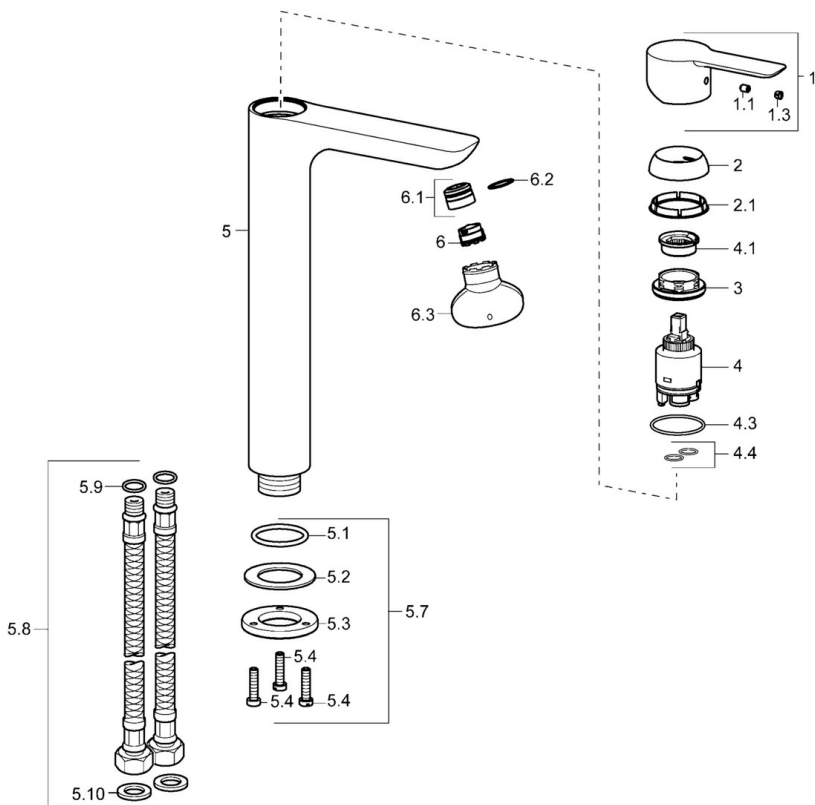

Náhradné diely

SP06032203

Název	Kód
1 Ovládacía rukoväť	59913650
1.1 Skrutka, M5x8, SW2.5	59904755
1.3 Záslepka Sívá	59912112
2 Krytka, 33x3 mm	59912504
2.1 Tesnenie, 45x35.5x5.4	59913651
3 Prítlačná matica, M40x1	1003409V
4 Kartuš, 3.5 Eco	59912324
4 Kartuš, 3.5 Classic	59913075
4.1 Temperature adjustment limiter	59912325
4.3 O-kružok, d 28.24x2.62 Ukončené	59912590
4.4 O-kružok, d 10.10x1.60 Ukončené	59905072
5.1 O-kružok, d 36.09x d 3.53	59913396
5.7 Upevňovací set	59913371
5.8 Flexibilná hadička, L=590, G3/8-M10x1 Ukončené	59913166
5.9 O-kružok, d 7.65x1.78	59902337
5.10 Tesnenie, 9.5x14.4x2	59912551
6 Aerátor, M18.5x1, TJ	59913366
6.1 Fitting ring for aerator	59913654
6.3 Klúč k aerátoru, M18.5	59913367
N.I. Klúč, SW30/34	59912108