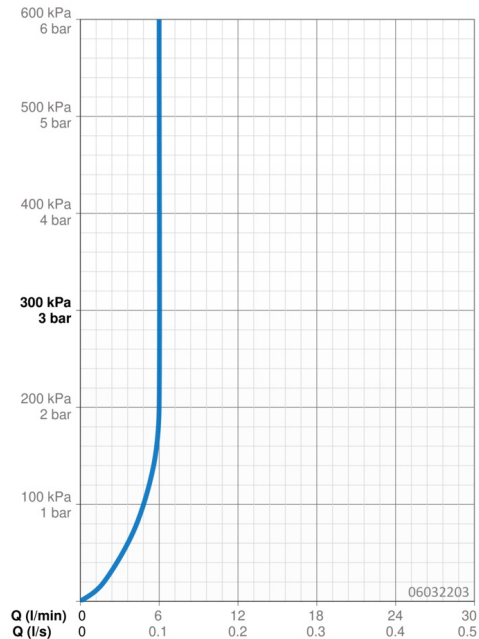

Technické údaje

Vlastnosti prietoku

Prietok pri tlaku 3 bar (s ovládačom prietoku) **6.0 l/min**

Technické vlastnosti

Veľkosť DN (menovitý rozmer) **DN15**
Dodávka teplej vody **max. +70°C**
Pracovný tlak **1-10 bar**
Spojovacia veľkosť **G3/8**
Projection **150 mm**
Spätná klapka (STN EN 1717) **AA**
Materiál **Mosadz**

Predpisy

Norma EN **EN 817**
Trieda hlučnosti **I (ISO 3822)**

Schválenia a Prehlásenia

DVGW **NW-6506CN0315**
ABP **PA-IX 38219/IO**
Vyhlásenie o zhode **DoC**
EPD **S-P-06391**