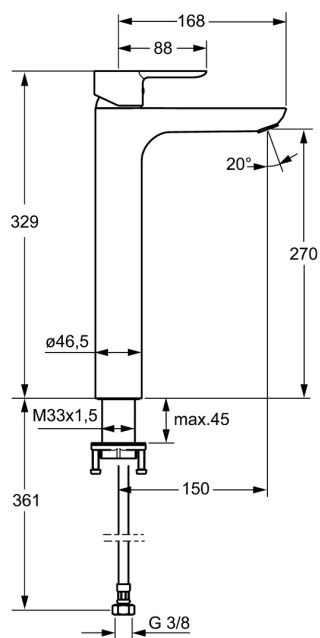

EAN: 4015474248588
static.hansa.com/06032203

- Umývadlo
- Jednopáková
- Stojanková
- Chróm
- Pevné výtokové rameno
- PCA® - aerátor s konštantným prietokom vody aj pri kolísaní tlaku, CACHE® - zapustený aerátor umiestnený priamo vo výtokovom ramene
- Páka so symbolom teplej a studenej vody, Jedna ovládacia páka / rukoväť
- Funkcie pre nastavenie maximálnej teploty a prietoku vody, Nastaviteľný obmedzovač teploty vody (súčasť dodávky, možnosť dodatočnej inštalácie)
- \varnothing 35 mm keramická kartuša pre ovládanie teploty a prietoku vody
- Flexibilné pripojovacie hadičky
- Telo batérie z mosadze DZR
- Bez odtokovej garnitúry, Bez otvoru na tiahlo

Technické údaje

Vlastnosti prietoku

Prietok pri tlaku 3 bar (s ovládačom prietoku) **6.0 l/min**

Technické vlastnosti

Veľkosť DN (menovitý rozmer) **DN15**
 Dodávka teplej vody **max. +70°C**
 Pracovný tlak **1-10 bar**
 Spojovacia veľkosť **G3/8**
 Projection **150 mm**
 Spätná klapka (STN EN 1717) **AA**
 Materiál **Mosadz**

Název	Kód
1 Ovládacía rukoväť	59913650
1.1 Skrutka, M5x8, SW2.5	59904755
1.3 Záslepka Sívá	59912112
2 Krytka, 33x3 mm	59912504
2.1 Tesnenie, 45x35.5x5.4	59913651
3 Prítlačná matica, M40x1	1003409V
4 Kartuš, 3.5 Eco	59912324
4 Kartuš, 3.5 Classic	59913075
4.1 Temperature adjustment limiter	59912325
4.3 O-kružok, d 28.24x2.62 Ukončené	59912590
4.4 O-kružok, d 10.10x1.60 Ukončené	59905072
5.1 O-kružok, d 36.09x d 3.53	59913396
5.7 Upevňovací set	59913371
5.8 Flexibilná hadička, L=590, G3/8-M10x1 Ukončené	59913166
5.9 O-kružok, d 7.65x1.78	59902337
5.10 Tesnenie, 9.5x14.4x2	59912551
6 Aerátor, M18.5x1, TJ	59913366
6.1 Fitting ring for aerator	59913654
6.3 Klúč k aerátoru, M18.5	59913367
N.I. Klúč, SW30/34	59912108