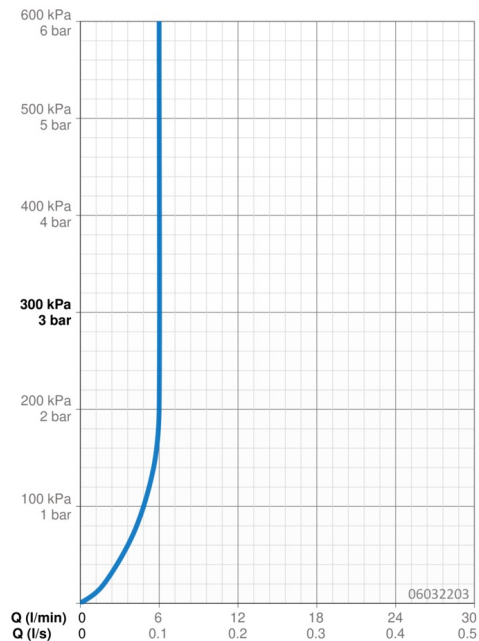

Technische gegevens

Doorstromingseigenschappen

Doorstroomhoeveelheid bij 3 bar (met debietregelaar) **6.0 l/min**

Technische eigenschappen

DN-maat **DN15**
Warmwatertoevoer **max. +70°C**
Werkdruk **1-10 bar**
Aansluitmaat **G3/8**
Projectie **150 mm**
Terugstroom beveiliging (EN1717) **AA**
Materiaal **brass**

Voorschriften

EN-norm **EN 817**
Geluidsklasse **I (ISO 3822)**

Toestemmingen en Verklaringen

DVGW **NW-6506CN0315**
ABP **PA-IX 38219/IO**
Verklaring van overeenstemming **DoC**
EPD **S-P-06391**