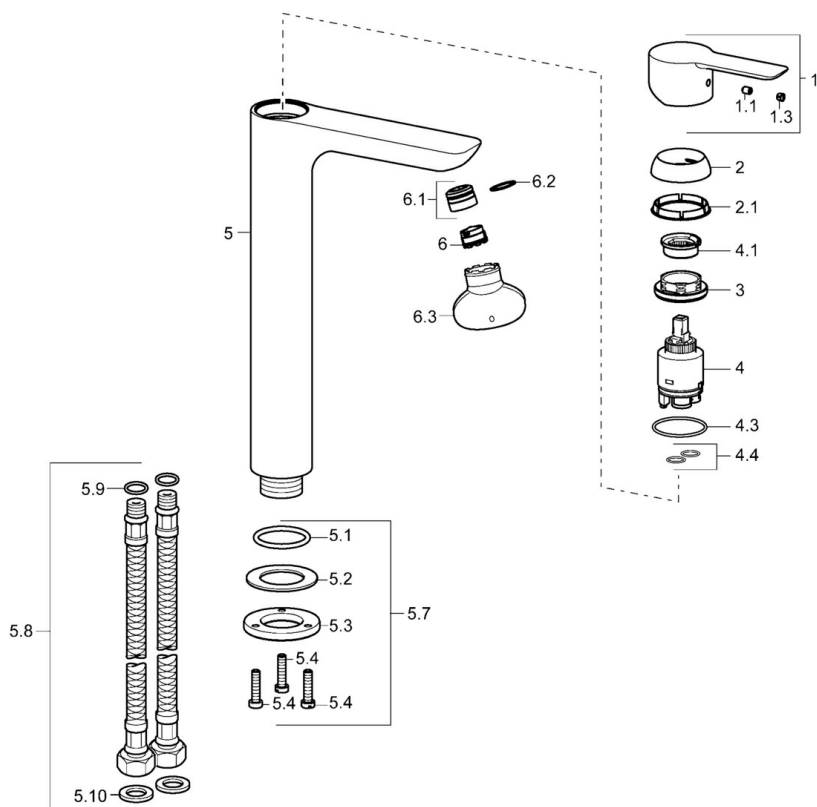

EAN: 4015474248588
static.hansa.com/06032203

- Wastafel
- Eengreeps
- Wastafelmontage
- Chrom
- Vaste uitloop
- PCA® mousseur voor een drukonafhankelijke doorstroom, CACHE® mousseur geïntegreerd in kraanhuis
- Hendel met warm-koud-aanduiding, Eengreeps bediend
- Temperatuurbegrenzer, Temperatuurbegrenzer (achteraf instelbaar)
- \varnothing 35 mm keramisch binnenwerk voor debiet en temperatuur instelling
- Flexibele aansluitslang(en)
- Kraanhuis gemaakt van DZR messing
- Zonder afvoergarnituur, Zonder trekstangopening

Technische gegevens

Doorstromingseigenschappen

Doorstroomhoeveelheid bij 3 bar (met debietregelaar) **6.0 l/min**

Technische eigenschappen

DN-maat **DN15**
 Warmwatertoevoer **max. +70°C**
 Werkdruk **1-10 bar**
 Aansluitmaat **G3/8**
 Projectie **150 mm**
 Terugstroom beveiliging (EN1717) **AA**
 Materiaal **brass**

SP06032203

	Naam	Code
1	Hendel Chroom	59913650
1.1	Schroef, M5x8, SW2.5	59904755
1.3	Sierdop Grijs	59912112
2	Kap, 33x3 mm Chroom	59912504
2.1	Dichting, 45x35.5x5.4	59913651
3	Schroefring, M40x1	1003409V
4	Binnenwerk, 3.5 Eco	59912324
4	Binnenwerk, 3.5 Classic	59913075
4.1	Temperature adjustment limiter	59912325
4.3	O-ring, d 28.24x2.62 Stopgezet	59912590
4.4	O-ring, d 10.10x1.60 Stopgezet	59905072
5.1	O-ring, d 36.09x d 3.53	59913396
5.7	Bevestigingsset	59913371
5.8	Flexibele aansluitingen, L=590, G3/8-M10x1 Stopgezet	59913166
5.9	O-ring, d 7.65x1.78	59902337
5.10	Dichting, 9.5x14.4x2	59912551
6	Mousseur, M18.5x1, TJ	59913366
6.1	Pasring voor schuimstraler Chroom	59913654
6.3	Schuimstralersleutel, M18.5	59913367
N.I.	Sleutel, SW30/34	59912108