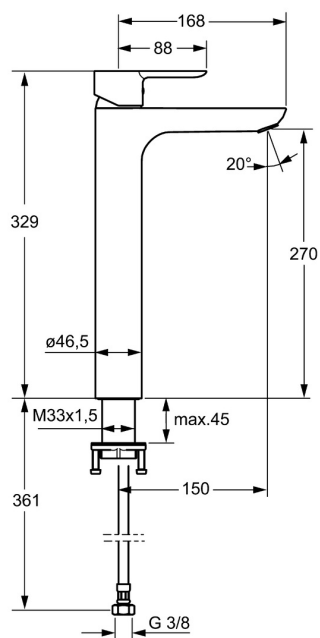

EAN: 4015474248588
static.hansa.com/06032203

- Wastafel
- Eengreeps
- Wastafelmontage
- Chrom
- Vaste uitloop
- PCA® mousseur voor een drukonafhankelijke doorstroom, CACHE® mousseur geïntegreerd in kraanhuis
- Hendel met warm-koud-aanduiding, Eengreeps bediend
- Temperatuurbegrenzer, Temperatuurbegrenzer (achteraf instelbaar)
- \varnothing 35 mm keramisch binnenwerk voor debiet en temperatuur instelling
- Flexibele aansluitslang(en)
- Kraanhuis gemaakt van DZR messing
- Zonder afvoergarnituur, Zonder trekstangopening

Technische gegevens

Doorstromingseigenschappen

Doorstroomhoeveelheid bij 3 bar (met debietregelaar) **6.0 l/min**

Technische eigenschappen

DN-maat **DN15**
 Warmwatertoevoer **max. +70°C**
 Werkdruk **1-10 bar**
 Aansluitmaat **G3/8**
 Projectie **150 mm**
 Terugstroom beveiliging (EN1717) **AA**
 Materiaal **brass**

SP06032203

	Naam	Code
1	Hendel Chroom	59913650
1.1	Schroef, M5x8, SW2.5	59904755
1.3	Sierdop Grijs	59912112
2	Kap, 33x3 mm Chroom	59912504
2.1	Dichting, 45x35.5x5.4	59913651
3	Schroefring, M40x1	1003409V
4	Binnenwerk, 3.5 Eco	59912324
4	Binnenwerk, 3.5 Classic	59913075
4.1	Temperature adjustment limiter	59912325
4.3	O-ring, d 28.24x2.62 Stopgezet	59912590
4.4	O-ring, d 10.10x1.60 Stopgezet	59905072
5.1	O-ring, d 36.09x d 3.53	59913396
5.7	Bevestigingsset	59913371
5.8	Flexibele aansluitingen, L=590, G3/8-M10x1 Stopgezet	59913166
5.9	O-ring, d 7.65x1.78	59902337
5.10	Dichting, 9.5x14.4x2	59912551
6	Mousseur, M18.5x1, TJ	59913366
6.1	Pasring voor schuimstraler Chroom	59913654
6.3	Schuimstralersleutel, M18.5	59913367
N.I.	Sleutel, SW30/34	59912108