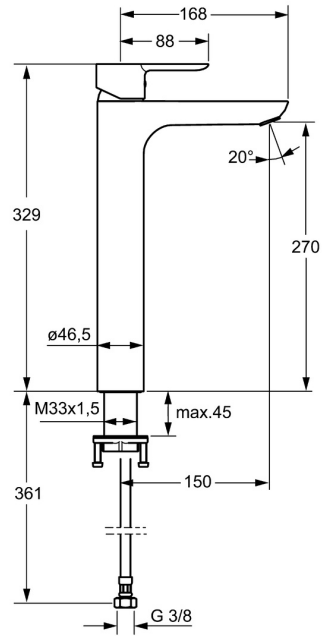

EAN: 4015474248588
static.hansa.com/06032203

- Waschtisch
- Einhebelmischer
- Standmontage
- Chrom
- Feststehender Auslauf
- PCA® konstante Durchflussleistung unabhängig vom Fließdruck, CACHÉ® Strahlregler, ohne Mundstück direkt in den Armaturenauslauf geschraubt
- Hebel mit W+K-Kennzeichnung, Einhandbedienhebel/Griff
- Temperaturbegrenzer, Heißwassersperre einstellbar (im Lieferumfang enthalten)
- ø 3.5 classic Steuerpatrone mit keramischen Dichtscheiben zur Wassermengen- und Temperatureinstellung
- Anschluss über flexible Druckschläuche
- Armaturenkörper aus entzinkungsbeständigem Messing (DZR)
- Ohne Ablaufgarnitur, Ohne Zugstangenbohrung
- für Waschtüscheln

Technische Daten

Durchflusseigenschaften

Durchfluss bei 3 bar (mit Durchflussregler) **6.0 l/min**

Technische Eigenschaften

DN-Größe (Nennmaß) **DN15**
 Warmwasserversorgung **max. +70°C**
 Arbeitsdruck **1-10 bar**
 Anschlussgröße **G3/8**
 Ausladung **150 mm**
 Sicherungseinrichtung (EN1717) **AA**
 Werkstoff **Messing**

SP06032203

	Name	Art.-Nr.
1	Hebel	59913650
1.1	Schraube, M5x8, SW2.5	59904755
1.3	Dekorkappe Grau	59912112
2	Abdeckkappe, 33x3 mm	59912504
2.1	Dichtung, 45x35.5x5.4	59913651
3	Spann-Mutter, M40x1	1003409V
4	Kartusche, 3,5 Eco	59912324
4	Kartusche, 3,5 Classic	59913075
4.1	Temperatur-Anschlagring	59912325
4.3	O-Ring, d 28.24x2.62 Ausgelaufen	59912590
4.4	O-Ring, d 10.10x1.60 Ausgelaufen	59905072
5.1	O-Ring, d 36.09x d 3.53	59913396
5.7	Befestigungssatz	59913371
5.8	Anschlußschlauch, L=590, G3/8-M10x1 Ausgelaufen	59913166
5.9	O-Ring, d 7.65x1.78	59902337
5.10	Dichtung, 9.5x14.4x2	59912551
6	Luftsprudler, M18.5x1, T1	59913366
6.1	Montagering für Luftsprudler	59913654
6.3	Schlüssel für Luftsprudler, M18.5	59913367
N.I.	Schlüssel, SW30/34	59912108