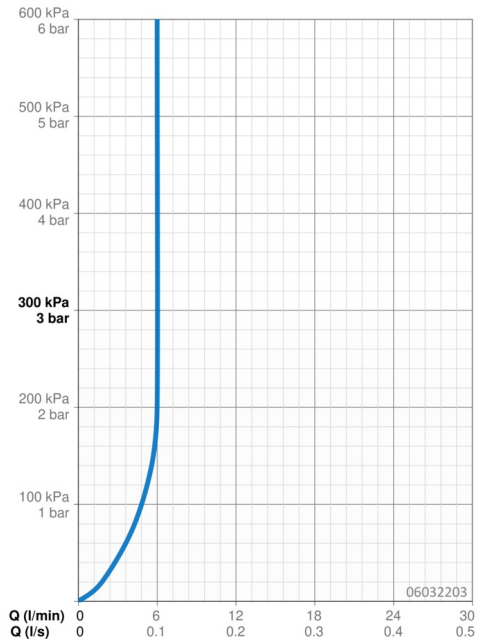

Technische Daten

Durchflusseigenschaften

Durchfluss bei 3 bar (mit Durchflussregler) **6.0 l/min**

Technische Eigenschaften

DN-Größe (Nennmaß) **DN15**
Warmwasserversorgung **max. +70°C**
Arbeitsdruck **1-10 bar**
Anschlussgröße **G3/8**
Ausladung **150 mm**
Sicherungseinrichtung (EN1717) **AA**
Werkstoff **Messing**

Vorschriften

EN Standard **EN 817**
Geräuschklasse **I (ISO 3822)**

Zulassungen und Deklarationen

DVGW **NW-6506CN0315**
ABP **PA-IX 38219/IO**
Konformitätserklärung **DoC**
EPD **S-P-06391**