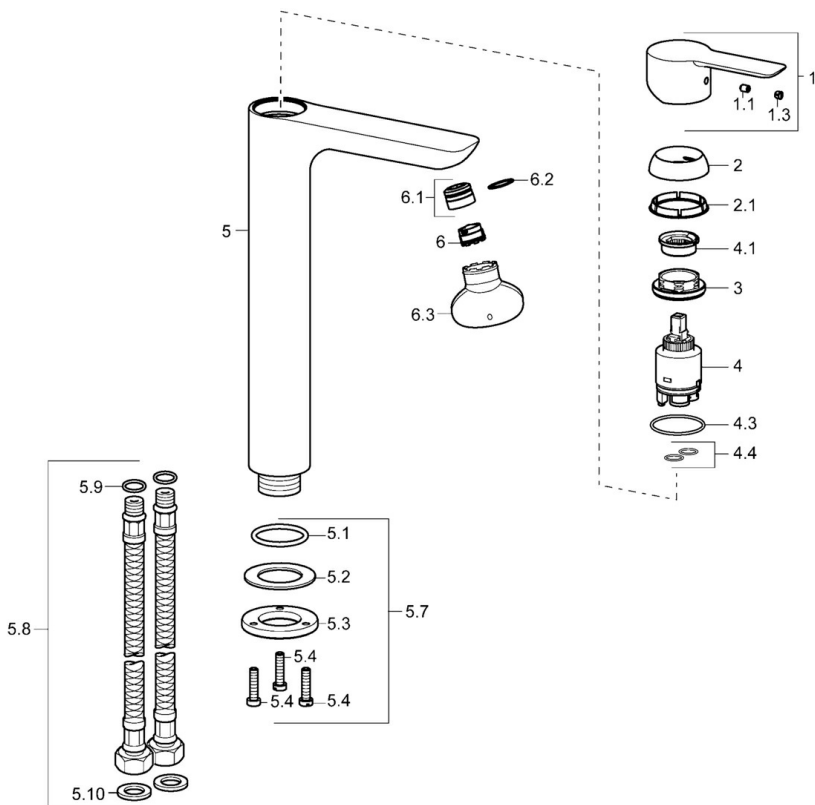

EAN: 4015474248588
static.hansa.com/06032203

- Waschtisch
- Einhebelmischer
- Standmontage
- Chrom
- Feststehender Auslauf
- PCA® konstante Durchflussleistung unabhängig vom Fließdruck, CACHÉ® Strahlregler, ohne Mundstück direkt in den Armaturenauslauf geschraubt
- Hebel mit W+K-Kennzeichnung, Einhandbedienhebel/Griff
- Temperaturbegrenzer, Heißwassersperre einstellbar (im Lieferumfang enthalten)
- ø 3.5 classic Steuerpatrone mit keramischen Dichtscheiben zur Wassermengen- und Temperatureinstellung
- Anschluss über flexible Druckschläuche
- Armaturenkörper aus entzinkungsbeständigem Messing (DZR)
- Ohne Ablaufgarnitur, Ohne Zugstangenbohrung
- für Waschtüscheln

Technische Daten

Durchflusseigenschaften

Durchfluss bei 3 bar (mit Durchflussregler) **6.0 l/min**

Technische Eigenschaften

DN-Größe (Nennmaß) **DN15**
 Warmwasserversorgung **max. +70°C**
 Arbeitsdruck **1-10 bar**
 Anschlussgröße **G3/8**
 Ausladung **150 mm**
 Sicherungseinrichtung (EN1717) **AA**
 Werkstoff **Messing**

SP06032203

	Name	Art.-Nr.
1	Hebel	59913650
1.1	Schraube, M5x8, SW2.5	59904755
1.3	Dekorkappe Grau	59912112
2	Abdeckkappe, 33x3 mm	59912504
2.1	Dichtung, 45x35.5x5.4	59913651
3	Spann-Mutter, M40x1	1003409V
4	Kartusche, 3,5 Eco	59912324
4	Kartusche, 3,5 Classic	59913075
4.1	Temperatur-Anschlagring	59912325
4.3	O-Ring, d 28.24x2.62 Ausgelaufen	59912590
4.4	O-Ring, d 10.10x1.60 Ausgelaufen	59905072
5.1	O-Ring, d 36.09x d 3.53	59913396
5.7	Befestigungssatz	59913371
5.8	Anschlußschlauch, L=590, G3/8-M10x1 Ausgelaufen	59913166
5.9	O-Ring, d 7.65x1.78	59902337
5.10	Dichtung, 9.5x14.4x2	59912551
6	Luftsprudler, M18.5x1, T1	59913366
6.1	Montagering für Luftsprudler	59913654
6.3	Schlüssel für Luftsprudler, M18.5	59913367
N.I.	Schlüssel, SW30/34	59912108