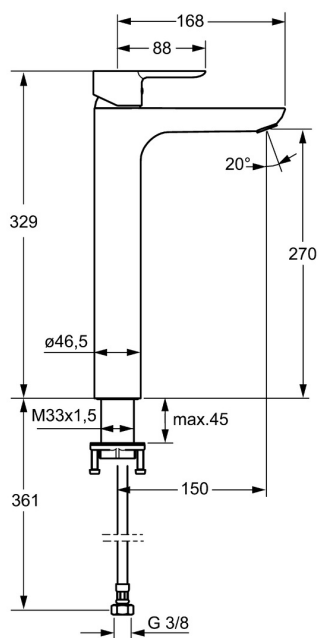

EAN: 4015474248588
static.hansa.com/06032203

- Umyvadlo
- Jednopáková
- Stojánková
- Chrom
- Pevné výtokové rameno
- PCA® aerátor s konstatním průtokovým množstvím nezávislým na změnách tlaku, CACHE® aerátor umístěný přímo ve výtokovém rameni
- Páka se symboly teplé a studené vody, Jedna ovládací páka / rukojeť
- Funkce pro nastavení maximální teploty a průtoku vody, Nastavitelný omezovač teploty vody (součástí dodávky, možnost dodatečné instalace)
- \varnothing 35 mm keramická kartuše pro ovládání teploty a průtoku vody
- Flexibilní připojovací hadice
- Tělo baterie z mosazi DZR
- Bez odpadní soupravy, Bez otvoru na táhlo

Technické údaje

Vlastnosti průtoku

Průtokové množství při 3 bar (s regulátorem průtoku)

6.0 l/min

Technické vlastnosti

Velikost DN (jmenovitý rozměr)

DN15

Zdroj teplé vody

max. +70°C

Pracovní tlak

1-10 bar

Velikost přípojky

G3/8

Projection

150 mm

Zabezpečení proti zpětnému toku (ČSN EN 1717)

S-P-06391

Náhradní díly

SP06032203

	Název	Kód
1	Páka	59913650
1.1	Šroub, M5x8, SW2.5	59904755
1.3	Záslepka Šedá	59912112
2	Krytka, 33x3 mm	59912504
2.1	Těsnění, 45x35.5x5.4	59913651
3	Upevňovací matice, M40x1	1003409V
4	Kartuše, 3.5 Eco	59912324
4	Kartuše, 3.5 Classic	59913075
4.1	Temperature adjustment limiter	59912325
4.3	O-kroužek, d 28.24x2.62 Ukončeno	59912590
4.4	O-kroužek, d 10.10x1.60 Ukončeno	59905072
5.1	O-kroužek, d 36.09x d 3.53	59913396
5.7	Upevňovací set	59913371
5.8	Flexibilní hadička, L=590, G3/8-M10x1 Ukončeno	59913166
5.9	O-kroužek, d 7.65x1.78	59902337
5.10	Těsnění, 9.5x14.4x2	59912551
6	Aerator, M18.5x1, TJ	59913366
6.1	Fitting ring for aerator	59913654
6.3	Klíč k aerátoru, M18.5	59913367
N.I.	Klíč, SW30/34	59912108