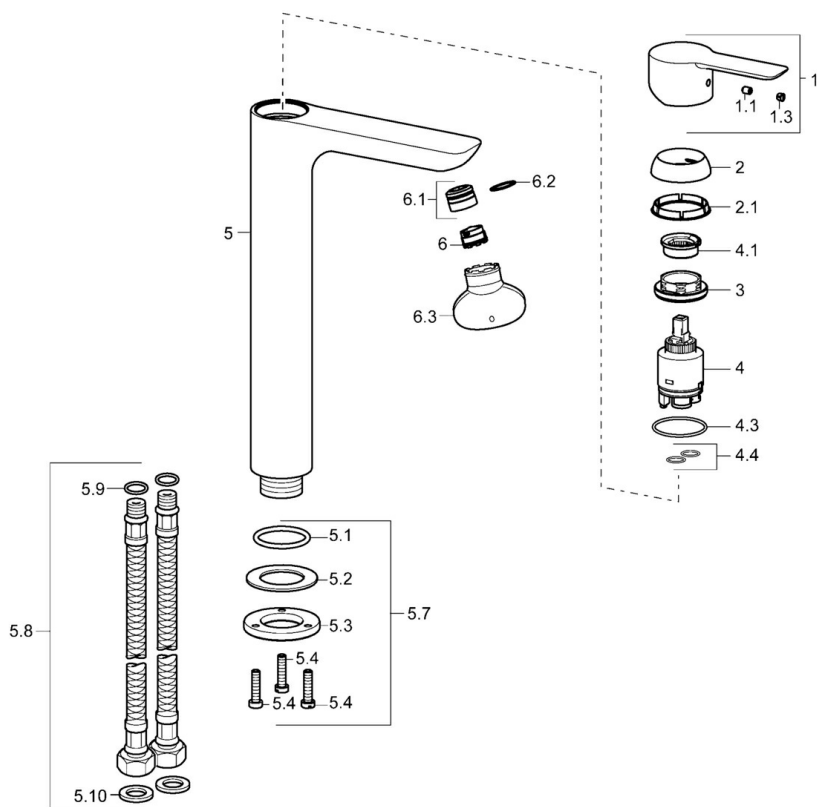

EAN: 4015474248588
static.hansa.com/06032203

- Umyvadlo
- Jednopáková
- Stojánková
- Chrom
- Pevné výtokové rameno
- PCA® aerátor s konstatním průtokovým množstvím nezávislým na změnách tlaku, CACHE® aerátor umístěný přímo ve výtokovém rameni
- Páka se symboly teplé a studené vody, Jedna ovládací páka / rukojeť
- Funkce pro nastavení maximální teploty a průtoku vody, Nastavitelný omezovač teploty vody (součástí dodávky, možnost dodatečné instalace)
- \varnothing 35 mm keramická kartuše pro ovládání teploty a průtoku vody
- Flexibilní připojovací hadice
- Tělo baterie z mosazi DZR
- Bez odpadní soupravy, Bez otvoru na táhlo

S-P-06391

Náhradní díly

SP06032203

	Název	Kód
1	Páka	59913650
1.1	Šroub, M5x8, SW2.5	59904755
1.3	Záslepka Šedá	59912112
2	Krytka, 33x3 mm	59912504
2.1	Těsnění, 45x35.5x5.4	59913651
3	Upevňovací matice, M40x1	1003409V
4	Kartuše, 3.5 Eco	59912324
4	Kartuše, 3.5 Classic	59913075
4.1	Temperature adjustment limiter	59912325
4.3	O-kroužek, d 28.24x2.62 Ukončeno	59912590
4.4	O-kroužek, d 10.10x1.60 Ukončeno	59905072
5.1	O-kroužek, d 36.09x d 3.53	59913396
5.7	Upevňovací set	59913371
5.8	Flexibilní hadička, L=590, G3/8-M10x1 Ukončeno	59913166
5.9	O-kroužek, d 7.65x1.78	59902337
5.10	Těsnění, 9.5x14.4x2	59912551
6	Aerator, M18.5x1, TJ	59913366
6.1	Fitting ring for aerator	59913654
6.3	Klíč k aerátoru, M18.5	59913367
N.I.	Klíč, SW30/34	59912108