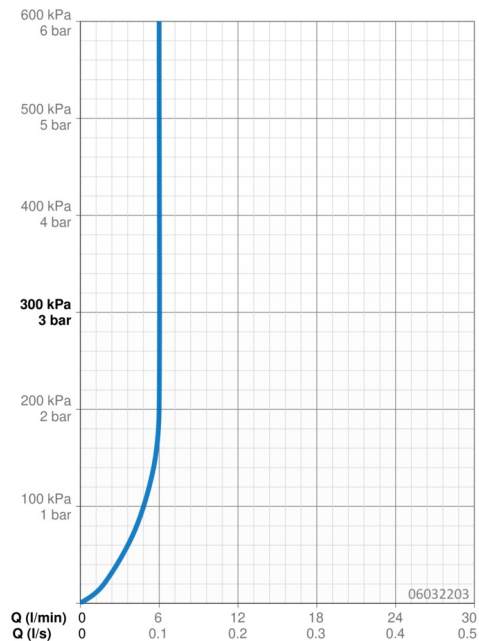

Technické údaje

Vlastnosti průtoku

Průtokové množství při 3 bar (s regulátorem průtoku)

6.0 l/min

Technické vlastnosti

Velikost DN (jmenovitý rozměr)

DN15

Zdroj teplé vody

max. +70°C

Pracovní tlak

1-10 bar

Velikost přípojky

G3/8

Projection

150 mm

Zabezpečení proti zpětnému toku (ČSN EN 1717)

AA

Materiál

Mosaz

Předpisy

Norma EN

EN 817

Třída hlučnosti

I (ISO 3822)

Schválení a Prohlášení

DVGW

NW-6506CN0315

ABP

PA-IX 38219/IO

Prohlášení o shodě

DoC

EPD

S-P-06391