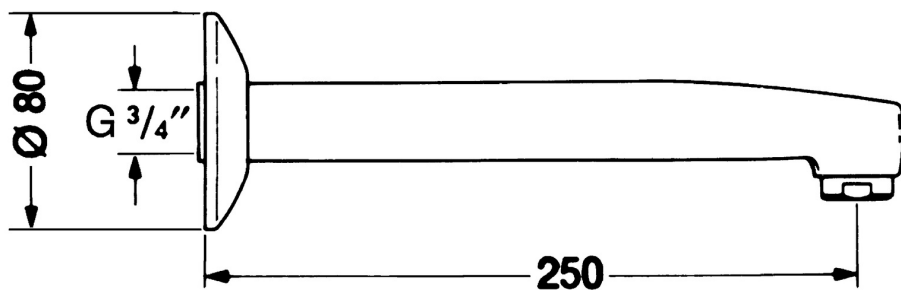

EAN: 4015474541115
static.hansa.com/059921000050

- Príslušenstvo
- Nástenná montáž
- Chróm
- Pevné výtokové rameno, Liata konštrukcia
- CASCADE® - aerátor
- Flexibilná dĺžka / Môže sa skrátiť
- Gulatá rozeta

Technické údaje

Technické vlastnosti

Veľkosť DN (menovitý rozmer)	DN20
Spojovacia veľkosť	G3/4
Projection	250 mm
Materiál	Mosadz

Náhradné diely

SP059821000050

	Názov	Kód
N.I.	Kryt príruby Ukončené	59902008
N.I.	Aerator, M28x1 C	59902088