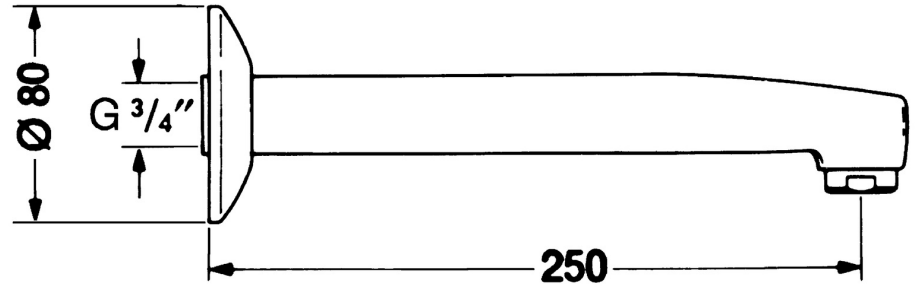

EAN: 4015474541115
static.hansa.com/059921000050

- Hulpuitrustingen
- Wandmontage
- Chroom
- Vaste uitloop, Gegoten constructie
- CASCADE® mousseur
- Kan worden ingekort
- Ronde rozet

Technische gegevens

Technische eigenschappen

DN-maat	DN20
Aansluitmaat	G3/4
Projection	250 mm
Materiaal	brass

Reserveonderdelen

SP059821000050

	Naam	Code
N.I.	Afdekplaat Chroom Stopgezet	59902008
N.I.	Mousseur, M28x1 C Chroom	59902088