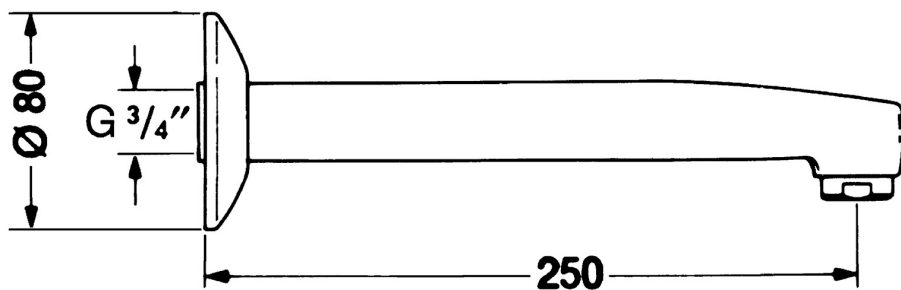

EAN: 4015474541115
static.hansa.com/059921000050

- Accessori
- Montaggio a parete
- Cromo
- Bocca fissa, Costruzione a fusione
- Rompigetto Standard
- Tubo accorciabile
- Placca rotonda

Dati tecnici

Caratteristiche tecniche

Misura DN (dimensione nominale)	DN20
Misura della connessione	G3/4
Projection	250 mm
Materiale	Ottone

Parti di ricambio

SP059821000050

	Nome	Codice
N.I.	Piastra Cromo Fuori produzione	59902008
N.I.	Aereatore, M28x1 C Cromo	59902088