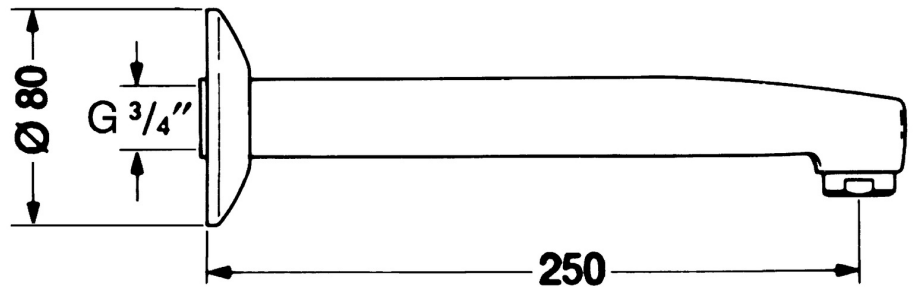

EAN: 4015474541115  
[static.hansa.com/059921000050](http://static.hansa.com/059921000050)

- Equipement auxiliaire
- Montage mural
- Chrome
- Bec fixe, Bec coulé
- CASCADE®
- Peut être raccourci
- Rosace ronde

## Caractéristiques techniques

### Caractéristiques techniques

Taille DN (diamètre nominal)	<b>DN20</b>
Taille de raccord	<b>G3/4</b>
Saillie	<b>250 mm</b>
Matériau	<b>brass</b>