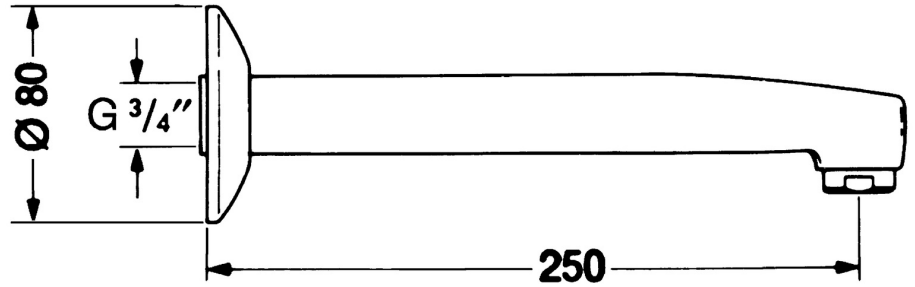

EAN: 4015474541115
static.hansa.com/059921000050

- Zubehör
- Wandmontage
- Chrom
- Feststehender Auslauf, gegossen
- CASCADE® Strahlregler
- Kürzbar
- Rosette rund
- Wanneneinlauf

Technische Daten

Technische Eigenschaften

DN-Größe (Nennmaß)	DN20
Anschlussgröße	G3/4
Ausladung	250 mm
Werkstoff	Messing

Ersatzteile

SP059821000050

	Name	Art.-Nr.
N.I.	Rosette Ausgelaufen	59902008
N.I.	Luftsprudler, M28x1 C	59902088