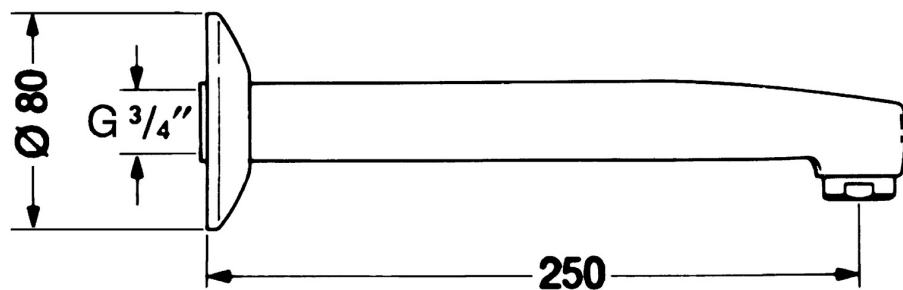

EAN: 4015474541115
static.hansa.com/059921000050

- Příslušenství
- Montáž na zeď
- Chrom
- Pevné výtokové rameno, Litá konstrukce
- CASCADE® aerátor
- Flexibilní délka / Lze zkrátit
- Kulatá rozeta

Technické údaje

Technické vlastnosti

Velikost DN (jmenovitý rozměr)	DN20
Velikost přípojky	G3/4
Projection	250 mm
Materiál	Mosaz

Náhradní díly

SP059821000050

	Název	Kód
N.I.	Kryt příruby Ukončeno	59902008
N.I.	Aerator, M28x1 C	59902088