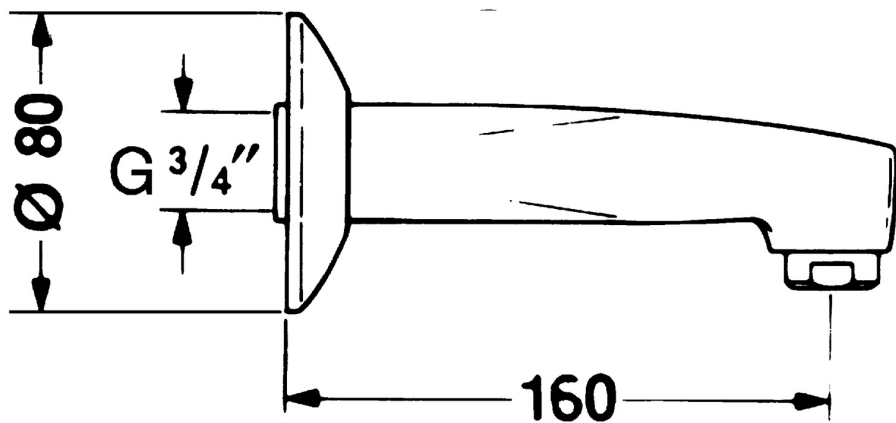

EAN: 4015474520226
static.hansa.com/059821000050

- Sprcha a vaňa
- Príslušenstvo
- Nástenná montáž
- Chróm
- Pevné výtokové rameno, Liata konštrukcia
- CASCADE® - aerátor
- Gulatá rozeta

Technické údaje

Technické vlastnosti

Veľkosť DN (menovitý rozmer)	DN20
Spojovacia veľkosť	G3/4
Projection	160 mm
Materiál	Mosadz

Náhradné diely

SP059821000050

	Názov	Kód
N.I.	Kryt príruby Ukončené	59902008
N.I.	Aerator, M28x1 C	59902088