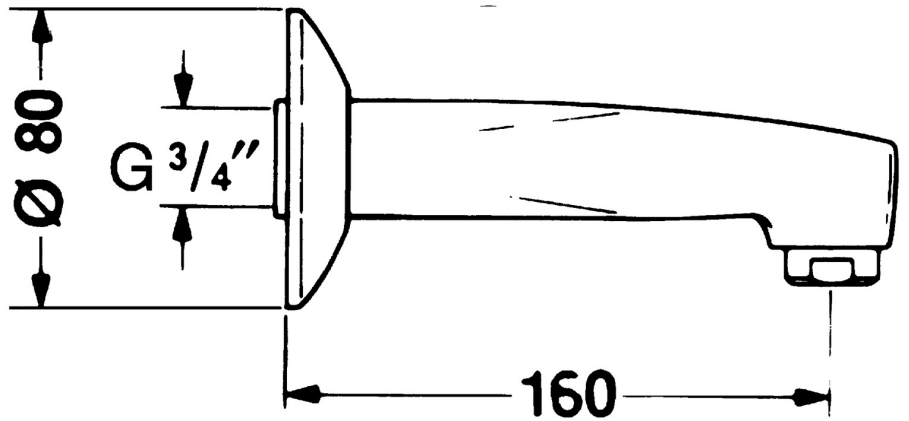

EAN: 4015474520226
static.hansa.com/059821000050

- Vasca & doccia
- Accessori
- Montaggio a parete
- Cromo
- Bocca fissa, Costruzione a fusione
- Rompigetto Standard
- Placca rotonda

Dati tecnici

Caratteristiche tecniche

Misura DN (dimensione nominale)	DN20
Misura della connessione	G3/4
Projection	160 mm
Materiale	Ottone

Parti di ricambio

SP059821000050

	Nome	Codice
N.I.	Piastra Cromo Fuori produzione	59902008
N.I.	Aereatore, M28x1 C Cromo	59902088