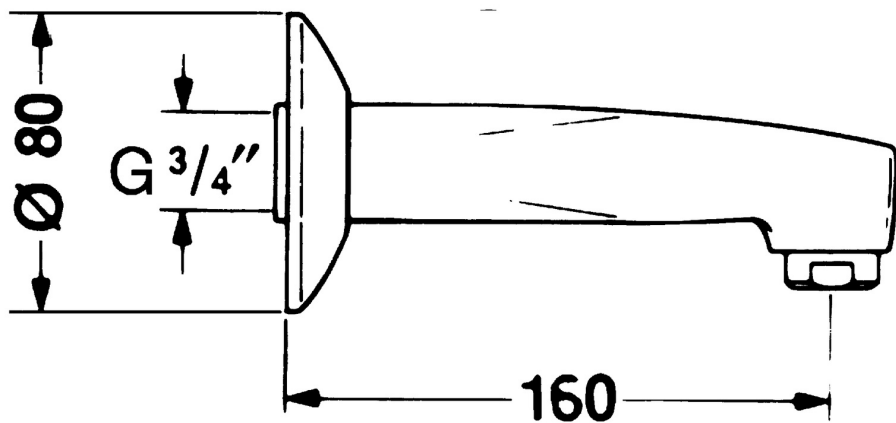

EAN: 4015474520226
static.hansa.com/059821000050

- Wanne & Dusche
- Zubehör
- Wandmontage
- Chrom
- Feststehender Auslauf, gegossen
- CASCADE® Strahlregler
- Rosette rund
- Wanneneinlauf

Technische Daten

Technische Eigenschaften

DN-Größe (Nennmaß)	DN20
Anschlussgröße	G3/4
Ausladung	160 mm
Werkstoff	Messing

Ersatzteile

SP059821000050

	Name	Art.-Nr.
N.I.	Rosette Ausgelaufen	59902008
N.I.	Luftsprudler, M28x1 C	59902088