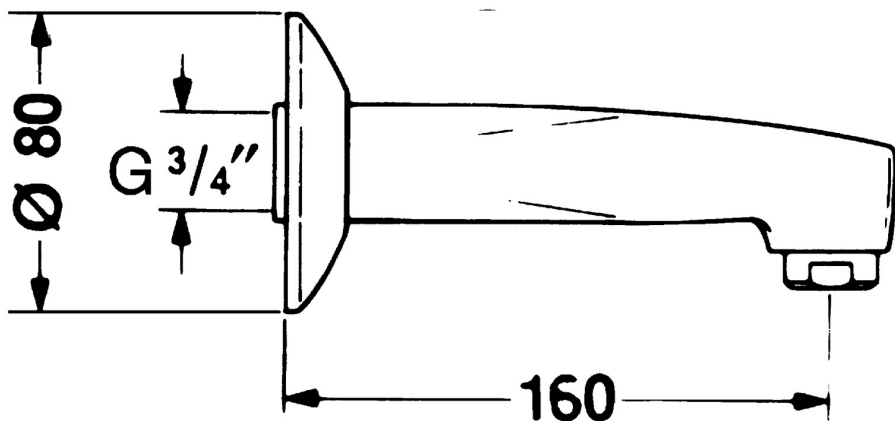

EAN: 4015474520226
static.hansa.com/059821000050

- Sprcha & vana
- Příslušenství
- Montáž na zeď
- Chrom
- Pevné výtokové rameno, Litá konstrukce
- CASCADE® aerátor
- Kulatá rozeta

Technické údaje

Technické vlastnosti

Velikost DN (jmenovitý rozměr)	DN20
Velikost přípojky	G3/4
Projection	160 mm
Materiál	Mosaz

Náhradní díly

SP059821000050

	Název	Kód
N.I.	Kryt příruby Ukončeno	59902008
N.I.	Aerator, M28x1 C	59902088