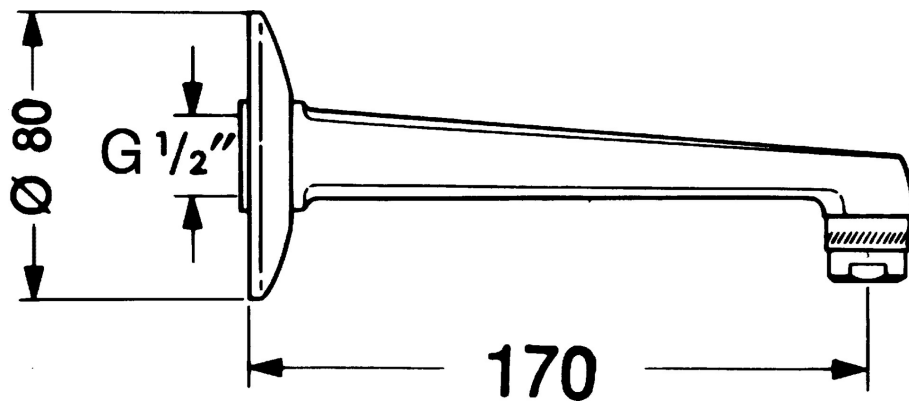

EAN: 4015474548794
static.hansa.com/059381000050

- Príslušenstvo
- Nástenná montáž

Technické údaje

Náhradné diely

SP059181000050

	Názov	Kód
1	Kryt príruby Ukončené	59902008
2	Aerator, M24x1 Z	59906826