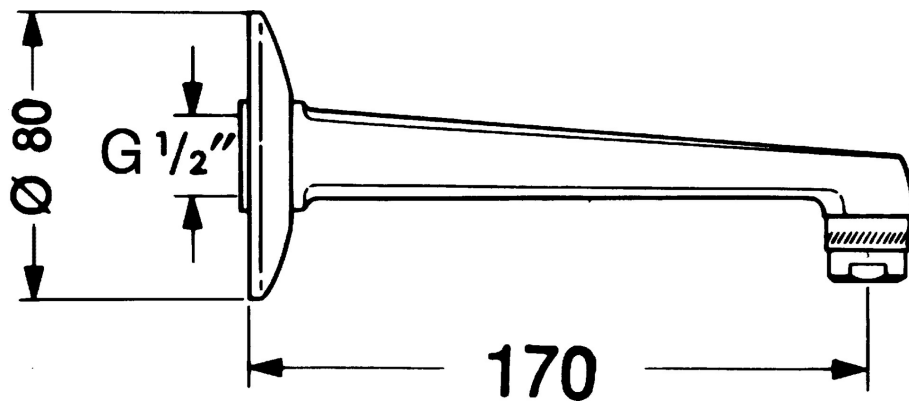

EAN: 4015474548794
static.hansa.com/059381000050

- Accessori
- Montaggio a parete

Dati tecnici

Parti di ricambio

SP059181000050

	Nome	Codice
1	Piastra Cromo Fuori produzione	59902008
2	Aereatore, M24x1 Z Cromo	59906826