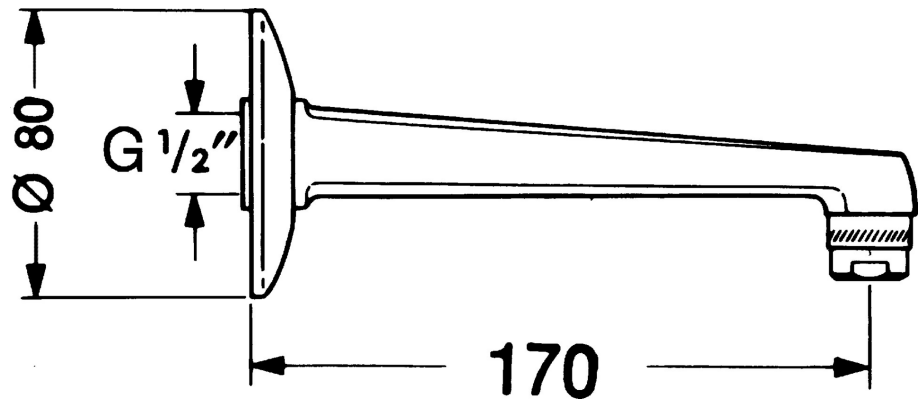

Technische Daten

Ersatzteile

SP059181000050

	Name	Art.-Nr.
1	Rosette Ausgelaufen	59902008
2	Luftsprudler, M24x1 Z	59906826