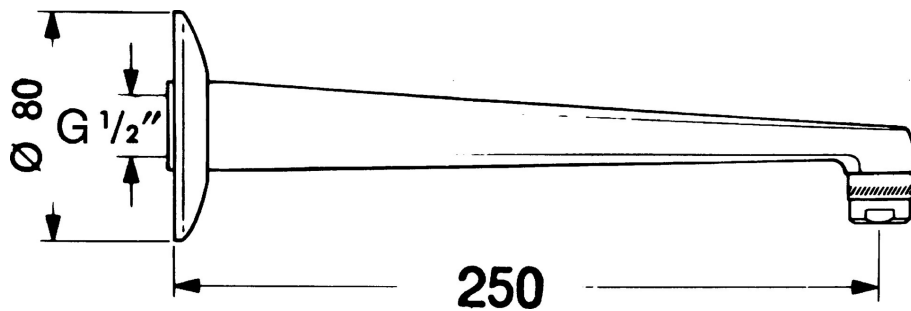

EAN: 4015474549609
static.hansa.com/059181000050

- Hulpuitrustingen
- Wandmontage

Technische gegevens

Reserveonderdelen

SP059181000050

	Naam	Code
1	Afdekplaat Chroom Stopgezet	59902008
2	Mousseur, M24x1 Z Chroom	59906826