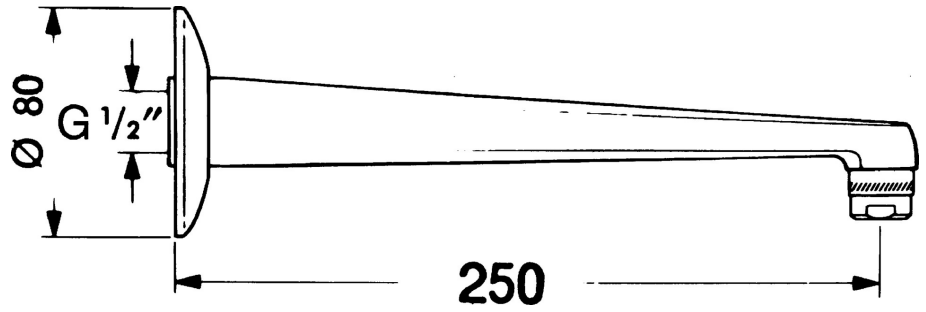

Technische Daten

Ersatzteile

SP059181000050

	Name	Art.-Nr.
1	Rosette Ausgelaufen	59902008
2	Luftsprudler, M24x1 Z	59906826