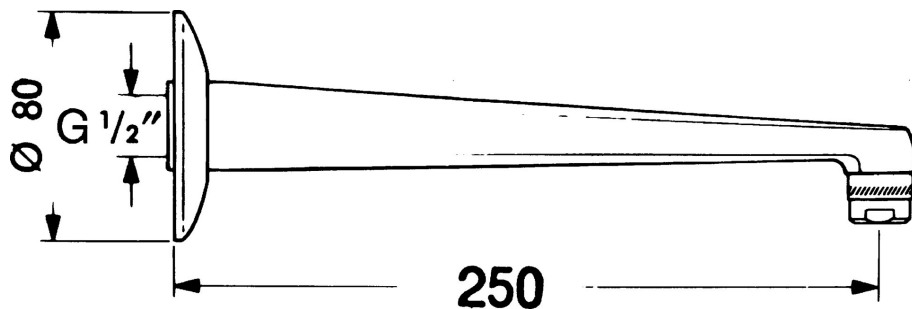

EAN: 4015474549609
static.hansa.com/059181000050

- Příslušenství
- Montáž na zeď

Technické údaje

Náhradní díly

SP059181000050

	Název	Kód
1	Kryt příruby Ukončeno	59902008
2	Aerator, M24x1 Z	59906826