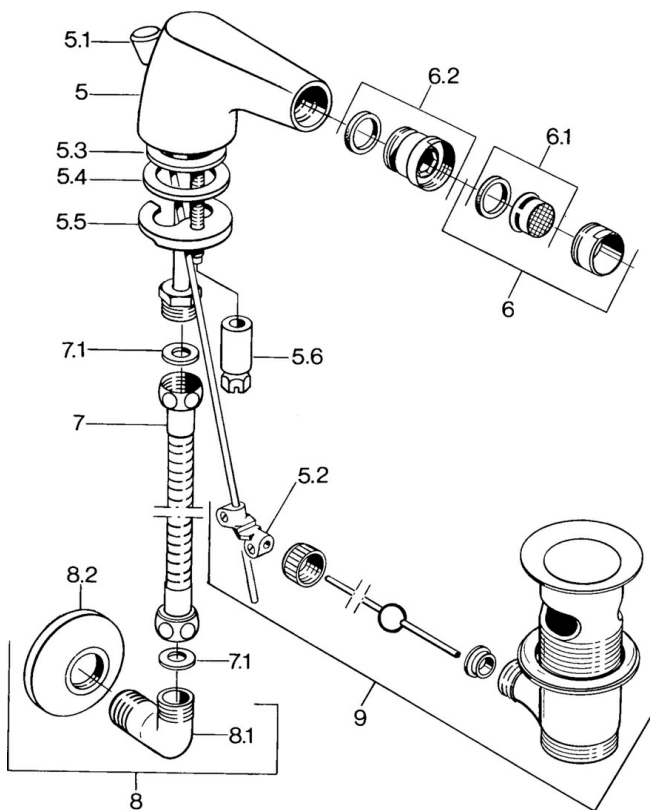

EAN: 4015474583023
static.hansa.com/0584310094

- Príslušenstvo
- Ušľachtilá mosadz

Technické údaje

Náhradné diely

SP058431000050

Název	Kód	
5.2	Spojovací diel tiaha	59904624
5.3	O-kružok, 42x3.5	59904764
5.4	Tesnenie, 48x33.5x2	59902283
5.5		59904765
5.6	Skrutka, M8x1, SW13	59904766
6	Aerator, M24x1 STD CC A Ušľachtilá mosadz Ukončené	59906580
6	Aerator, M24x1 STD HC A	59902366
6	Aerator, M24x1 A Biela Ukončené	59905419
6.1	Aerator, M22/24 A	59902081
6.2	Ball joint for bidet faucet, M24x1	59904920
7	Pripájacie hadičky, L=400 Ukončené	59902584
7.1	Tesnenie, 18.5x12.2x1.5	59902313
9	Vypúšťací ventil umývadla Ušľachtilá mosadz Ukončené	59906734
9	Vypúšťací ventil umývadla	59904620