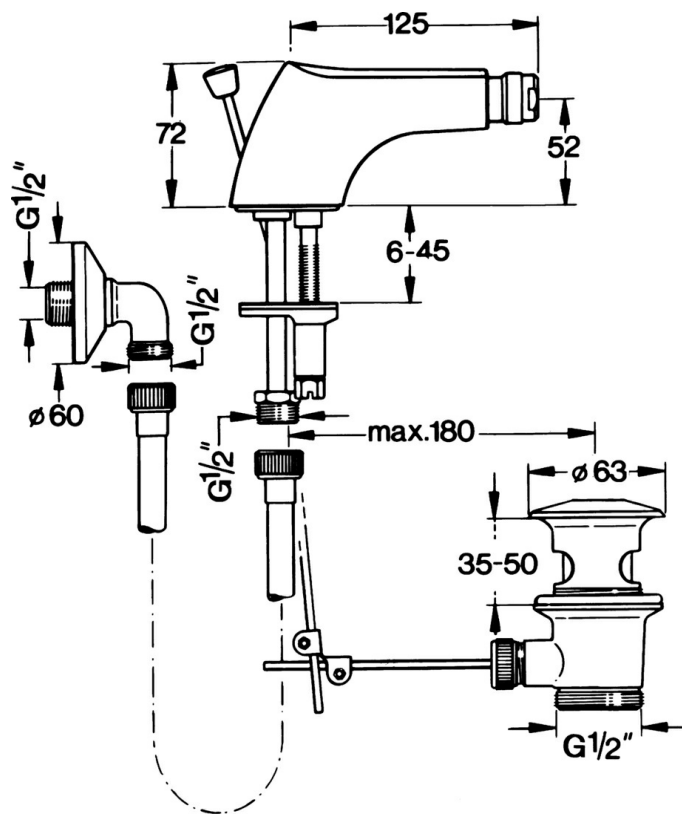

EAN: 4015474583023
static.hansa.com/0584310094

- Príslušenstvo
- Ušľachtilá mosadz

Technické údaje

Náhradné diely

SP058431000050

Název	Kód	
5.2	Spojovací diel tiaha	59904624
5.3	O-kružok, 42x3.5	59904764
5.4	Tesnenie, 48x33.5x2	59902283
5.5		59904765
5.6	Skrutka, M8x1, SW13	59904766
6	Aerator, M24x1 STD CC A Ušľachtilá mosadz Ukončené	59906580
6	Aerator, M24x1 STD HC A	59902366
6	Aerator, M24x1 A Biela Ukončené	59905419
6.1	Aerator, M22/24 A	59902081
6.2	Ball joint for bidet faucet, M24x1	59904920
7	Pripájacie hadičky, L=400 Ukončené	59902584
7.1	Tesnenie, 18.5x12.2x1.5	59902313
9	Vypúšťací ventil umývadla Ušľachtilá mosadz Ukončené	59906734
9	Vypúšťací ventil umývadla	59904620