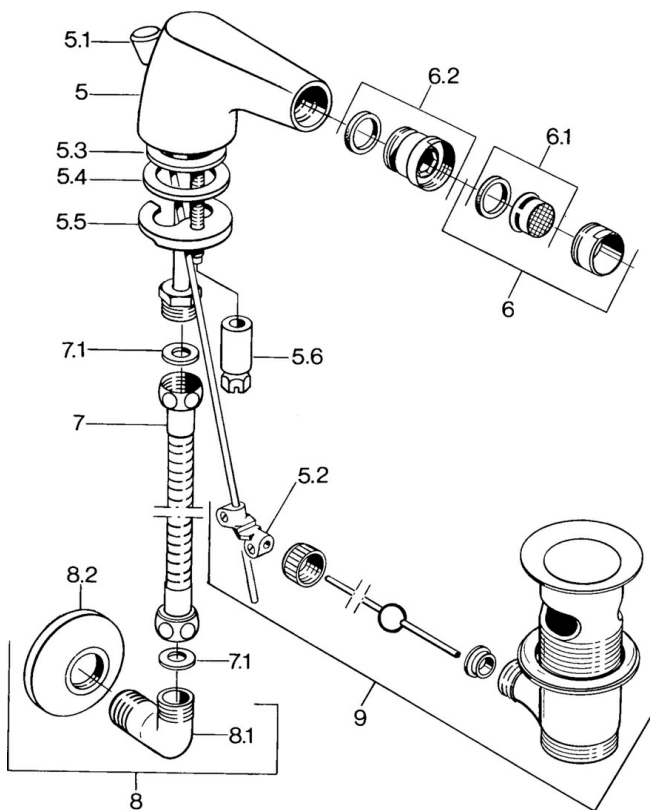

EAN: 4015474583023
static.hansa.com/0584310094

- Hulpuitrustingen
- Edelmessing

Technische gegevens

Reserveonderdelen

SP058431000050

Naam	Code
5.2 Gewrichtstuk	59904624
5.3 O-ring, 42x3.5	59904764
5.4 Dichting, 48x33.5x2	59902283
5.5 Fixing plate	59904765
5.6 Schroef, M8x1, SW13	59904766
6 Mousseur, M24x1 STD CC A Edelmessing Stopgezet	59906580
6 Mousseur, M24x1 STD HC A Chroom	59902366
6 Mousseur, M24x1 A Wit Stopgezet	59905419
6.1 Mousseur, M22/24 A	59902081
6.2 Kogelstuk bidet, M24x1	59904920
7 Slangen, L=400 Stopgezet	59902584
7.1 Dichting, 18.5x12.2x1.5	59902313
9 Wastegarnituur Edelmessing Stopgezet	59906734
9 Wastegarnituur Chroom	59904620