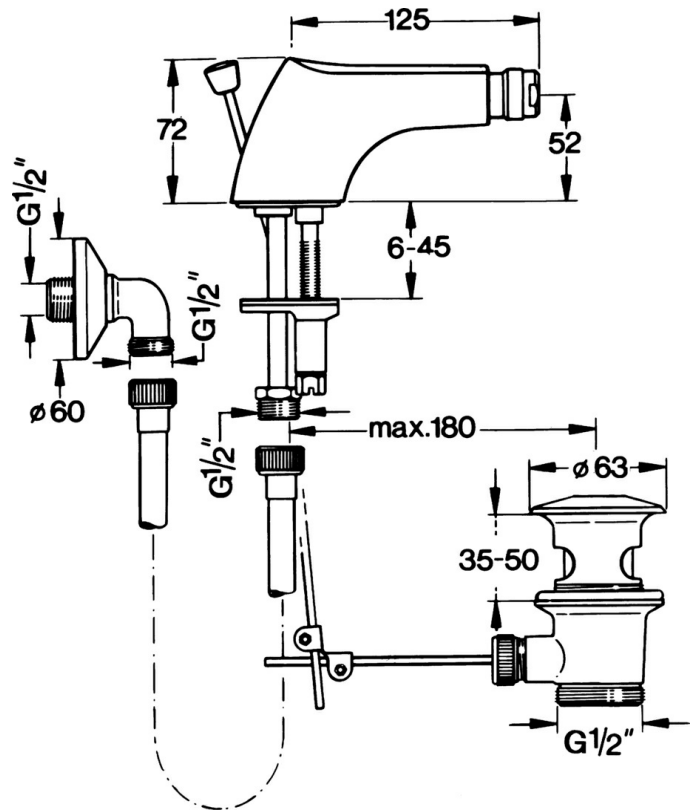

EAN: 4015474583023
static.hansa.com/0584310094

- Hulpuitrustingen
- Edelmessing

Technische gegevens

Reserveonderdelen

SP058431000050

Naam	Code
5.2 Gewrichtstuk	59904624
5.3 O-ring, 42x3.5	59904764
5.4 Dichting, 48x33.5x2	59902283
5.5 Fixing plate	59904765
5.6 Schroef, M8x1, SW13	59904766
6 Mousseur, M24x1 STD CC A Edelmessing Stopgezet	59906580
6 Mousseur, M24x1 STD HC A Chroom	59902366
6 Mousseur, M24x1 A Wit Stopgezet	59905419
6.1 Mousseur, M22/24 A	59902081
6.2 Kogelstuk bidet, M24x1	59904920
7 Slangen, L=400 Stopgezet	59902584
7.1 Dichting, 18.5x12.2x1.5	59902313
9 Wastegarnituur Edelmessing Stopgezet	59906734
9 Wastegarnituur Chroom	59904620