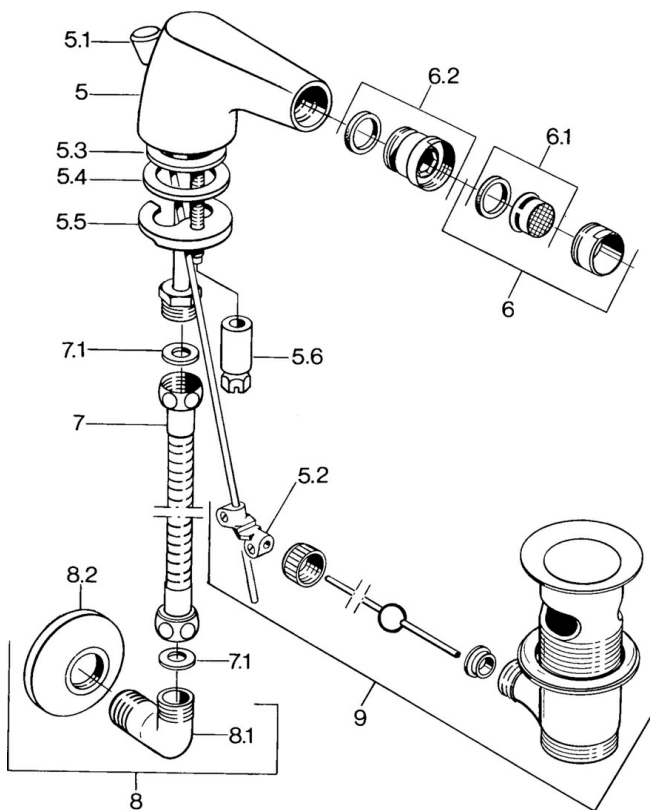

- Accessori

- Ottone lucido

Dati tecnici

Parti di ricambio

SP058431000050

	Nome	Codice
5.2	Snodo	59904624
5.3	O-ring, 42x3.5	59904764
5.4	Giunto, 48x33.5x2	59902283
5.5	Fixing plate	59904765
5.6	Screw, M8x1, SW13	59904766
6	Aeratore, M24x1 STD CC A Ottone lucido Fuori produzione	59906580
6	Aeratore, M24x1 STD HC A Cromo	59902366
6	Aeratore, M24x1 A Bianco Fuori produzione	59905419
6.1	Aeratore, M22/24 A	59902081
6.2	Aeratore per miscelatore bidet, M24x1	59904920
7	Tubo flessibile, L=400 Fuori produzione	59902584
7.1	Giunto, 18.5x12.2x1.5	59902313
9	Scarico a saltarello Ottone lucido Fuori produzione	59906734
9	Scarico a saltarello Cromo	59904620