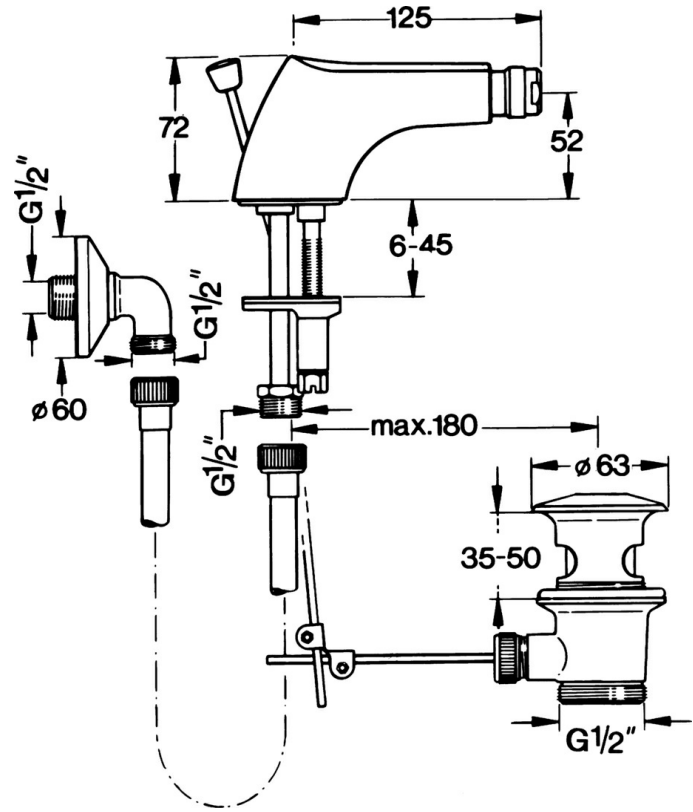

- Accessori

- Ottone lucido

Dati tecnici

Parti di ricambio

SP058431000050

	Nome	Codice
5.2	Snodo	59904624
5.3	O-ring, 42x3.5	59904764
5.4	Giunto, 48x33.5x2	59902283
5.5	Fixing plate	59904765
5.6	Screw, M8x1, SW13	59904766
6	Aeratore, M24x1 STD CC A Ottone lucido Fuori produzione	59906580
6	Aeratore, M24x1 STD HC A Cromo	59902366
6	Aeratore, M24x1 A Bianco Fuori produzione	59905419
6.1	Aeratore, M22/24 A	59902081
6.2	Aeratore per miscelatore bidet, M24x1	59904920
7	Tubo flessibile, L=400 Fuori produzione	59902584
7.1	Giunto, 18.5x12.2x1.5	59902313
9	Scarico a saltarello Ottone lucido Fuori produzione	59906734
9	Scarico a saltarello Cromo	59904620