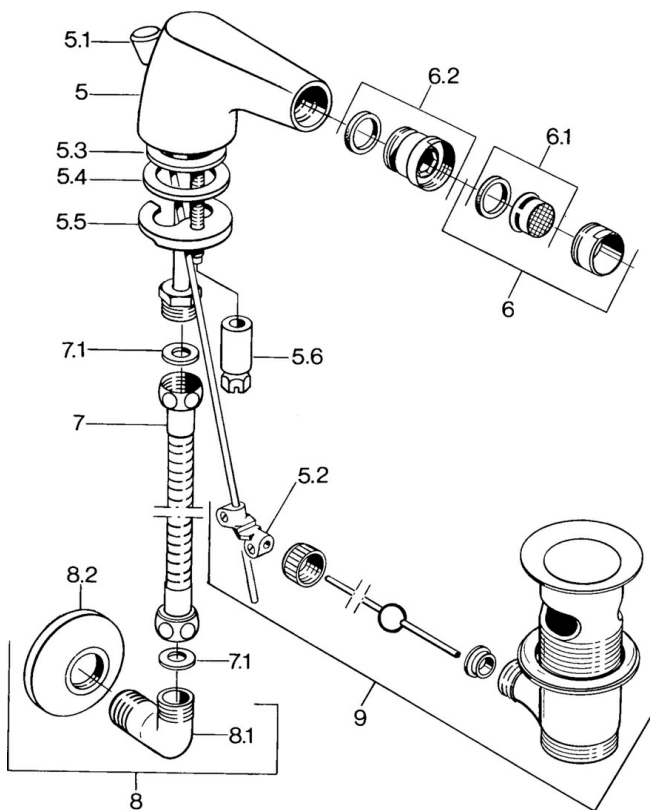

EAN: 4015474583023
static.hansa.com/0584310094

- Zubehör
- Edelmessing

Technische Daten

Ersatzteile

SP058431000050

	Name	Art.-Nr.
5.2	Gelenkstück	59904624
5.3	O-Ring, 42x3,5	59904764
5.4	Dichtung, 48x33,5x2	59902283
5.5	Befestigungsplatte	59904765
5.6	Schraube, M8x1, SW13	59904766
6	Luftsprudler, M24x1 STD CC A Edelmessing Ausgelaufen	59906580
6	Luftsprudler, M24x1 STD HC A	59902366
6	Luftsprudler, M24x1 A Weiss Ausgelaufen	59905419
6.1	Luftsprudler, M22/24 A	59902081
6.2	Strahlregler mit Kugelgelenk für Bidetarmatur, M24x1	59904920
7	Schlauch, L=400 Ausgelaufen	59902584
7.1	Dichtung, 18,5x12,2x1,5	59902313
9	Ablaufgarnitur Edelmessing Ausgelaufen	59906734
9	Ablaufgarnitur	59904620