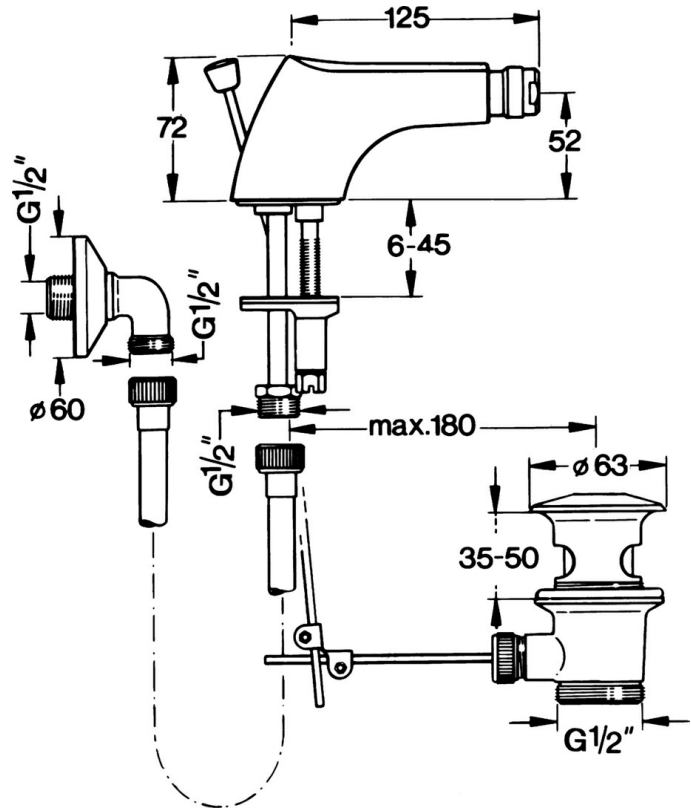

EAN: 4015474583023
static.hansa.com/0584310094

- Zubehör
- Edelmessing

Technische Daten

Ersatzteile

SP058431000050

	Name	Art.-Nr.
5.2	Gelenkstück	59904624
5.3	O-Ring, 42x3,5	59904764
5.4	Dichtung, 48x33,5x2	59902283
5.5	Befestigungsplatte	59904765
5.6	Schraube, M8x1, SW13	59904766
6	Luftsprudler, M24x1 STD CC A Edelmessing Ausgelaufen	59906580
6	Luftsprudler, M24x1 STD HC A	59902366
6	Luftsprudler, M24x1 A Weiss Ausgelaufen	59905419
6.1	Luftsprudler, M22/24 A	59902081
6.2	Strahlregler mit Kugelgelenk für Bidetarmatur, M24x1	59904920
7	Schlauch, L=400 Ausgelaufen	59902584
7.1	Dichtung, 18,5x12,2x1,5	59902313
9	Ablaufgarnitur Edelmessing Ausgelaufen	59906734
9	Ablaufgarnitur	59904620