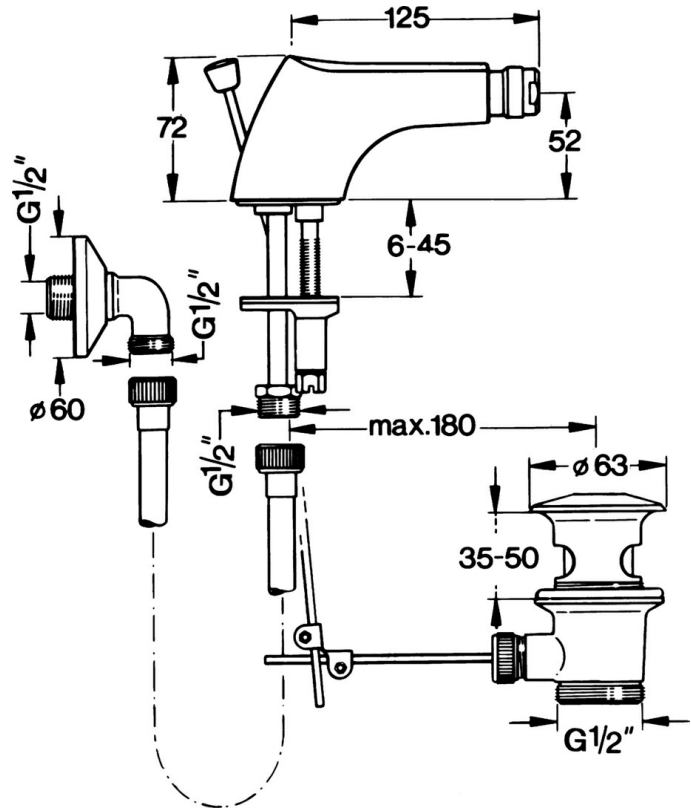

EAN: 4015474583023
static.hansa.com/0584310094

- Příslušenství
- Ušlechtilá mosaz

Technické údaje

Náhradní díly

SP058431000050

Název	Kód
5.2 Spojovací díl táhel	59904624
5.3 O-kroužek, 42x3.5	59904764
5.4 Těsnění, 48x33.5x2	59902283
5.5 Upevňovací deska	59904765
5.6 Šroub, M8x1, SW13	59904766
6 Aerator, M24x1 STD CC A Ušlechtilá mosaz Ukončeno	59906580
6 Aerator, M24x1 STD HC A	59902366
6 Aerator, M24x1 A Bílá Ukončeno	59905419
6.1 Aerator, M22/24 A	59902081
6.2 Kulový kloub, M24x1	59904920
7 Hadice, L=400 Ukončeno	59902584
7.1 Těsnění, 18.5x12.2x1.5	59902313
9 Vypouštěcí ventil Ušlechtilá mosaz Ukončeno	59906734
9 Vypouštěcí ventil	59904620