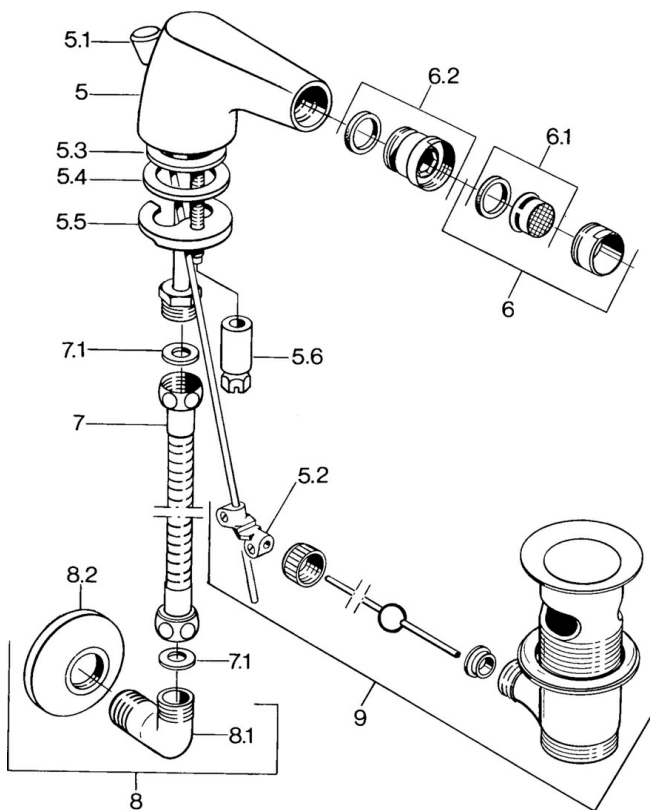

EAN: 4015474583023
static.hansa.com/0584310094

- Příslušenství
- Ušlechtilá mosaz

Technické údaje

Náhradní díly

SP058431000050

Název	Kód
5.2 Spojovací díl táhel	59904624
5.3 O-kroužek, 42x3.5	59904764
5.4 Těsnění, 48x33.5x2	59902283
5.5 Upevňovací deska	59904765
5.6 Šroub, M8x1, SW13	59904766
6 Aerator, M24x1 STD CC A Ušlechtilá mosaz Ukončeno	59906580
6 Aerator, M24x1 STD HC A	59902366
6 Aerator, M24x1 A Bílá Ukončeno	59905419
6.1 Aerator, M22/24 A	59902081
6.2 Kulový kloub, M24x1	59904920
7 Hadice, L=400 Ukončeno	59902584
7.1 Těsnění, 18.5x12.2x1.5	59902313
9 Vypouštěcí ventil Ušlechtilá mosaz Ukončeno	59906734
9 Vypouštěcí ventil	59904620