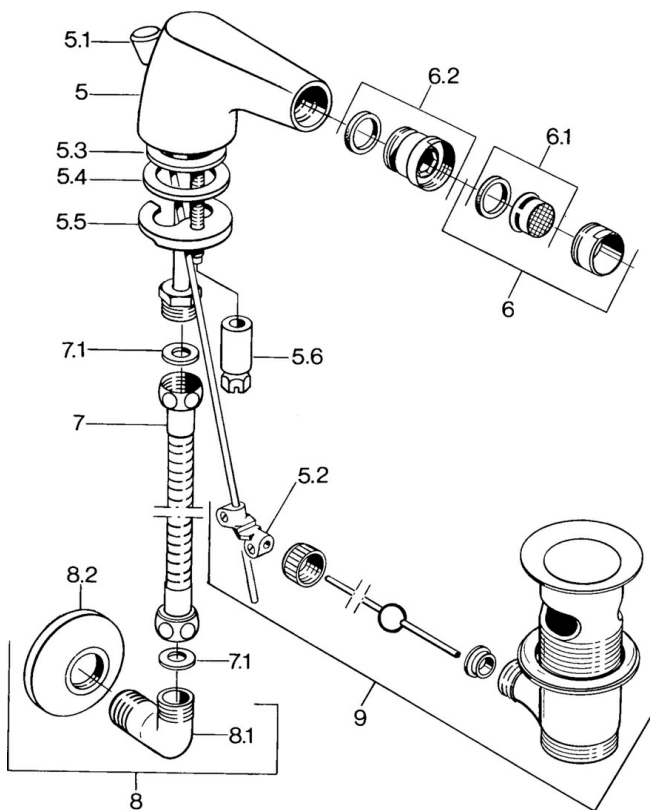

Náhradné diely

SP058431000050

Názov	Kód	
5.2	Spojovací diel tiaha	59904624
5.3	O-kružok, 42x3.5	59904764
5.4	Tesnenie, 48x33.5x2	59902283
5.5		59904765
5.6	Skrutka, M8x1, SW13	59904766
6	Aerator, M24x1 STD CC A Ušľachtilá mosadz Ukončené	59906580
6	Aerator, M24x1 STD HC A	59902366
6	Aerator, M24x1 A Biela Ukončené	59905419
6.1	Aerator, M22/24 A	59902081
6.2	Ball joint for bidet faucet, M24x1	59904920
7	Pripájacie hadičky, L=400 Ukončené	59902584
7.1	Tesnenie, 18.5x12.2x1.5	59902313
9	Vypúšťací ventil umývadla Ušľachtilá mosadz Ukončené	59906734
9	Vypúšťací ventil umývadla	59904620